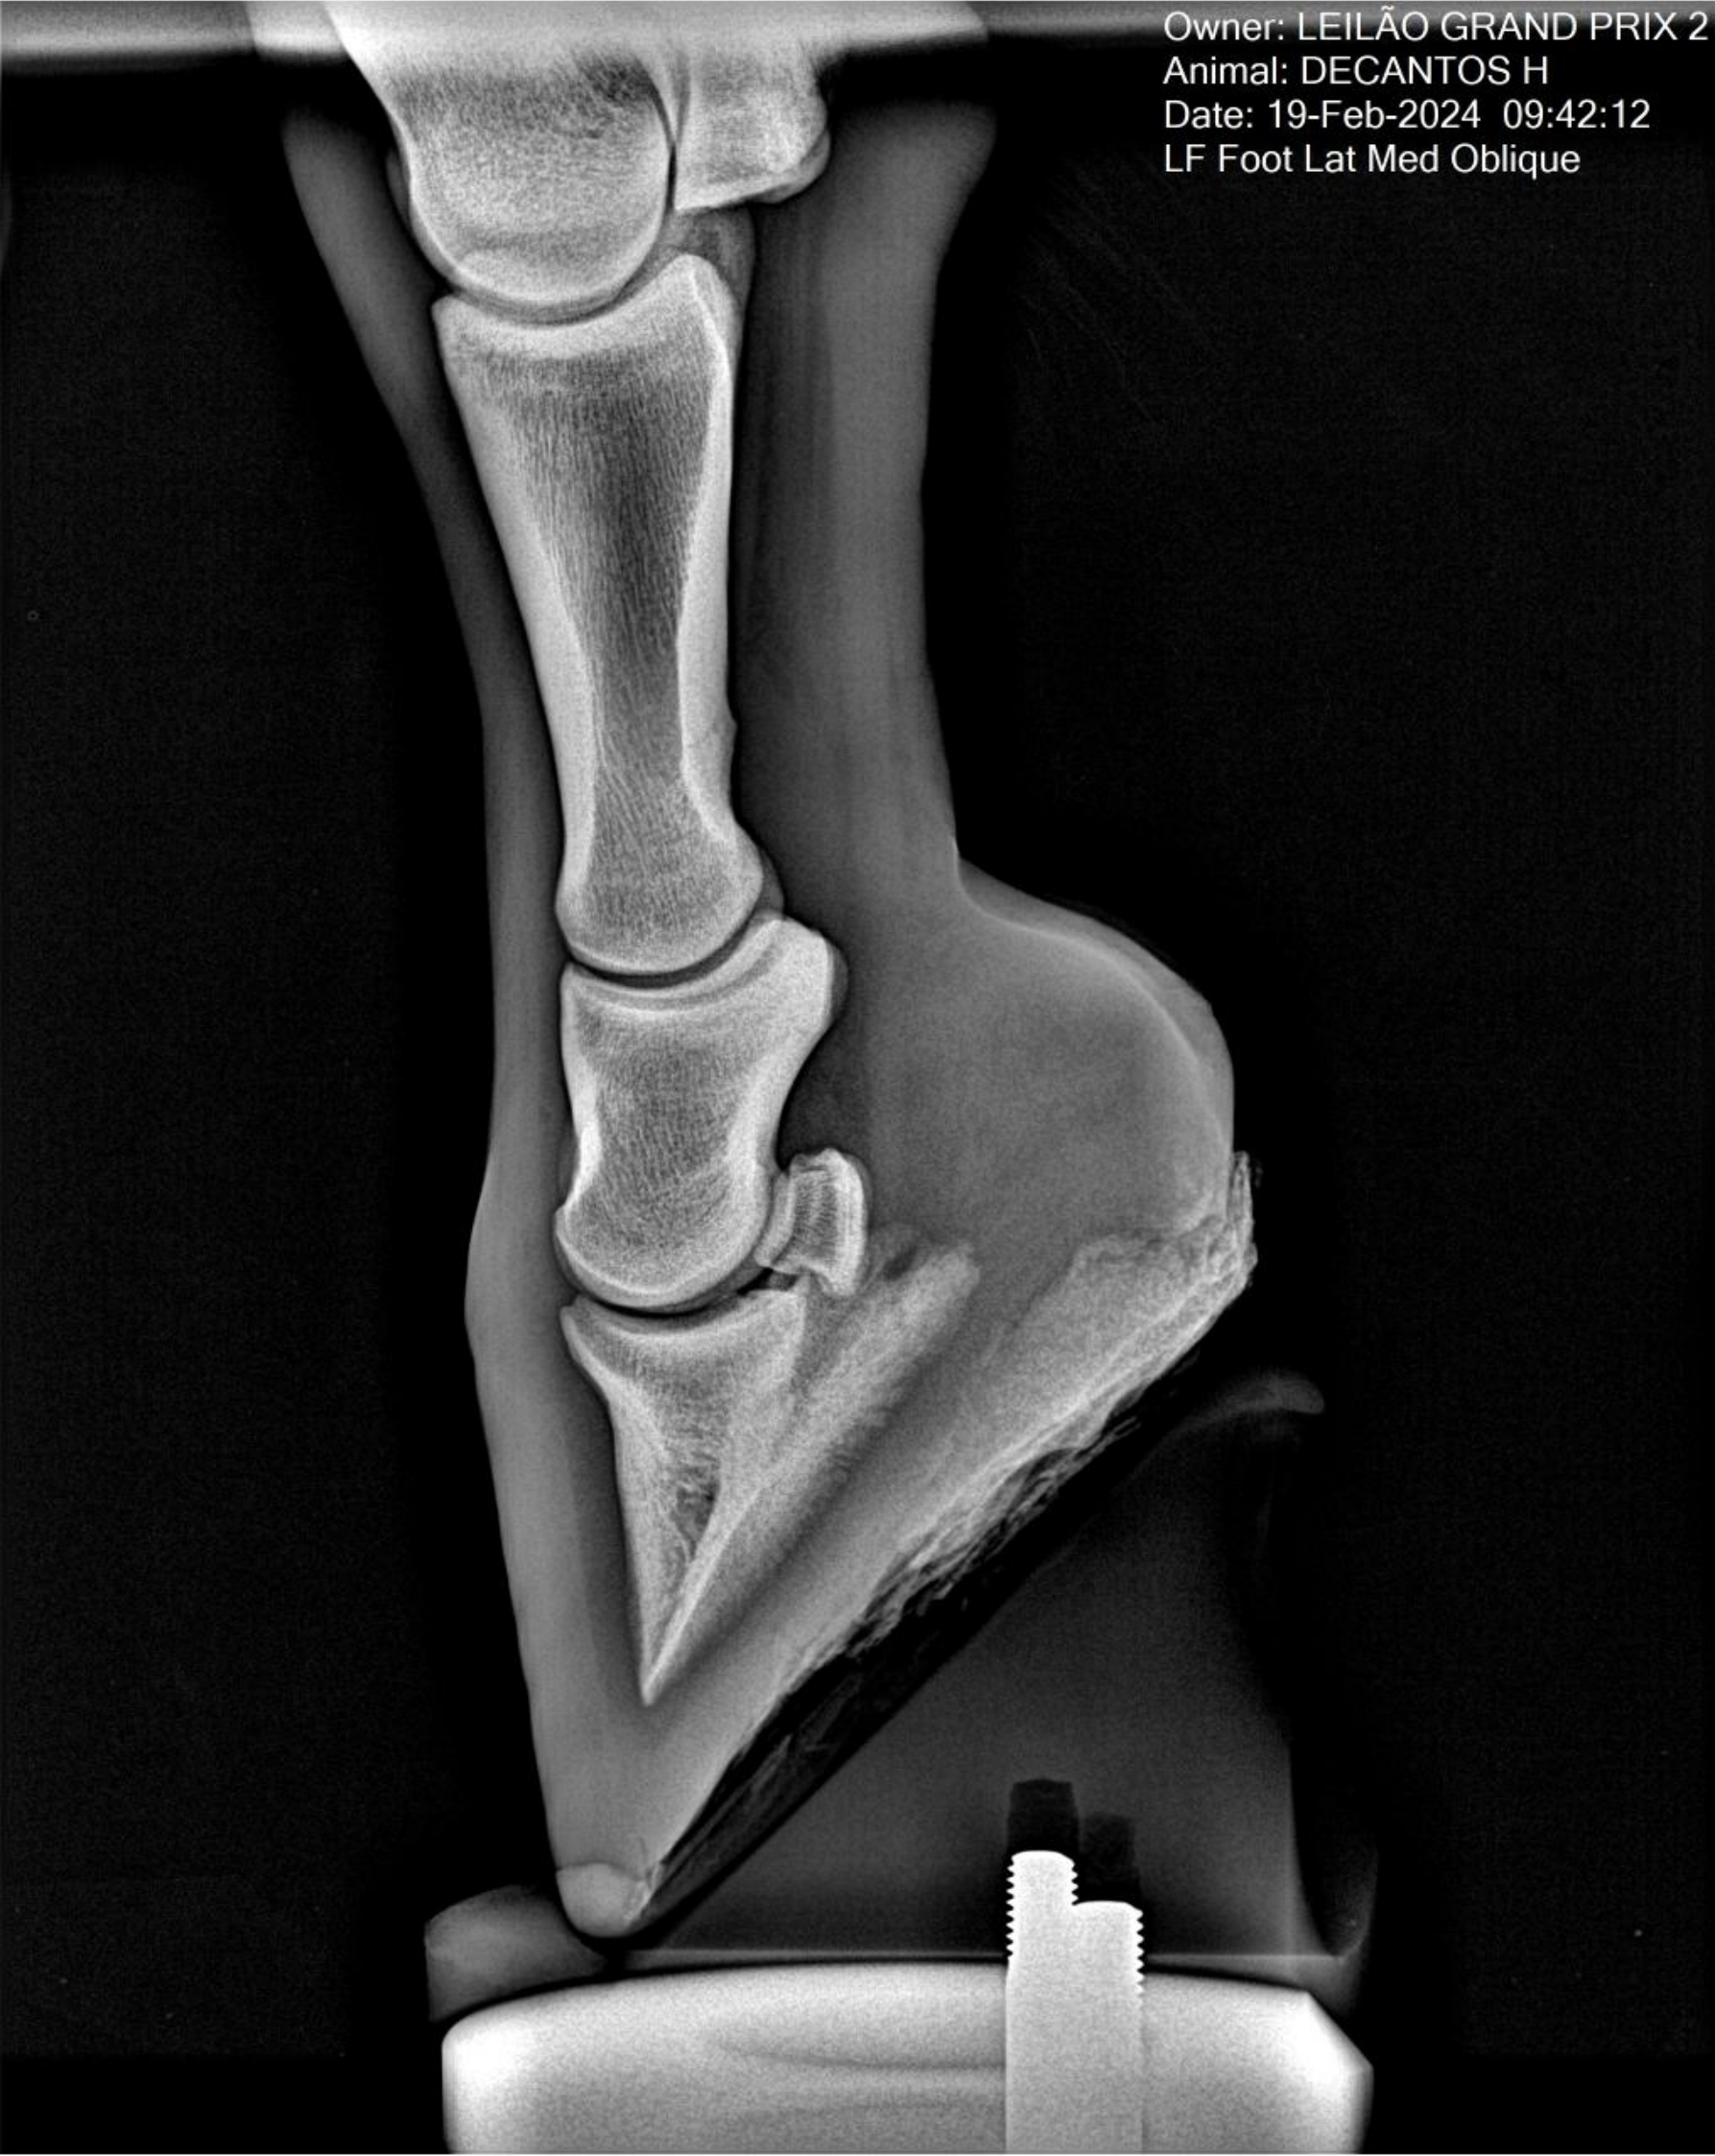

Owner: LEILÃO GRAND PRIX 2
Animal: DECANTOS H
Date: 19-Feb-2024 09:42:12
LF Foot Lat Med Oblique