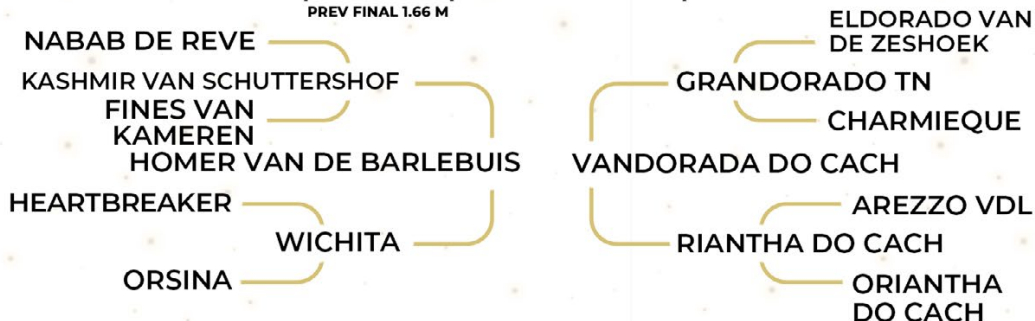

# LEILÃO ELO BH

**LOTE 19**

CONSIGNADO AO LEILÃO ELO BH

## HOMLEI ADAL

FÊMEA | 1,64M | 27899-BH | 31/08/2022

PREV FINAL 1.66 M

Belíssima potranca de 3 anos e 10 meses, pronta para iniciar a doma e uma promissora carreira esportiva. Extremamente limpa, técnica e de beleza indiscutível, é filha de HOMER VAN DE BARLEBUI, um dos melhores cavalos de salto que já competiram no Brasil. Dotado de grande força, elasticidade, técnica impecável, além de excepcional montabilidade e coragem, HOMER VAN DE BARLEBUI encantou o público sob a sela de Victor Luminatti. Filho de KASHMIR VAN SCHUTTERSOF em égua HEARTBREAKER x VOLTAIRE, reúne algumas das mais importantes linhagens do salto nacional e internacional. Sua mãe, LEILA ADAL, reúne a genética de NON PLUS ULTRA, ganhão que competiu em Grandes Prêmios internacionais com o príncipe Faisal Al Shaalan, além de pertencer à tradicional linha materna olímpica do renomado Haras Joter. Uma combinação genética de altíssimo nível, que credencia esta potranca para um futuro promissor nas pistas e na reprodução.