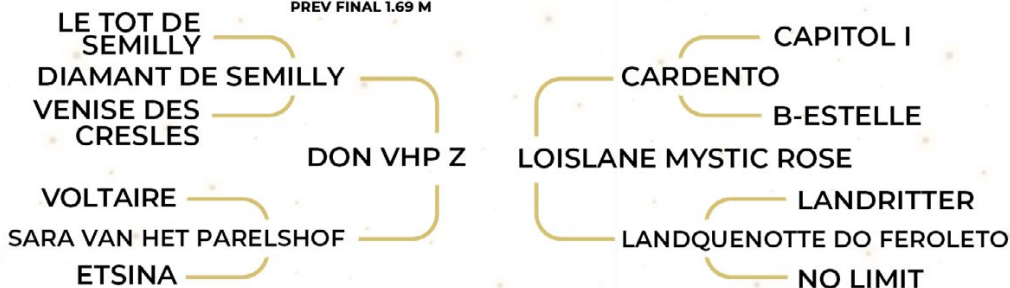

# LEILÃO ELO BH

**LOTE 11**

COMERCIALIZADO AO LEILÃO ELO BH

## LINDT MYSTIC ROSE

FÊMEA | 1.67M | 26796-BH | 03/10/2021

PREV FINAL 1.69 M

Espectacular potra de 4 anos, de grande porte, com modelo moderno e muito feminino. Seu pai, DON VHP Z, é filho de DIAMANT DE SEMILLY e vencedor de diversos GPs internacionais com Harrie Smolders. Sua mãe, MYSTIC ROSE, reprodutora de elite do Haras Rosa Mystica, produziu LACOSTE MYSTIC ROSE, LIARADA MYSTIC ROSE, LEONORA MYSTIC ROSE e LINUX MYSTIC ROSE, todos vencedores desde a série de Cavalos Novos até provas de 1,45 m, além de LA-BAULE MYSTIC ROSE, comercializada em leilão por cerca de R\$ 1 milhão. LINDT MYSTIC ROSE é inédita e pronta para estrear na série de Cavalos Novos de 4 anos. Potente, técnica, elástica e muito respeitosa nos saltos, reúne todas as qualidades para se destacar tanto como doadora de embriões de elite quanto nas provas de alto rendimento.