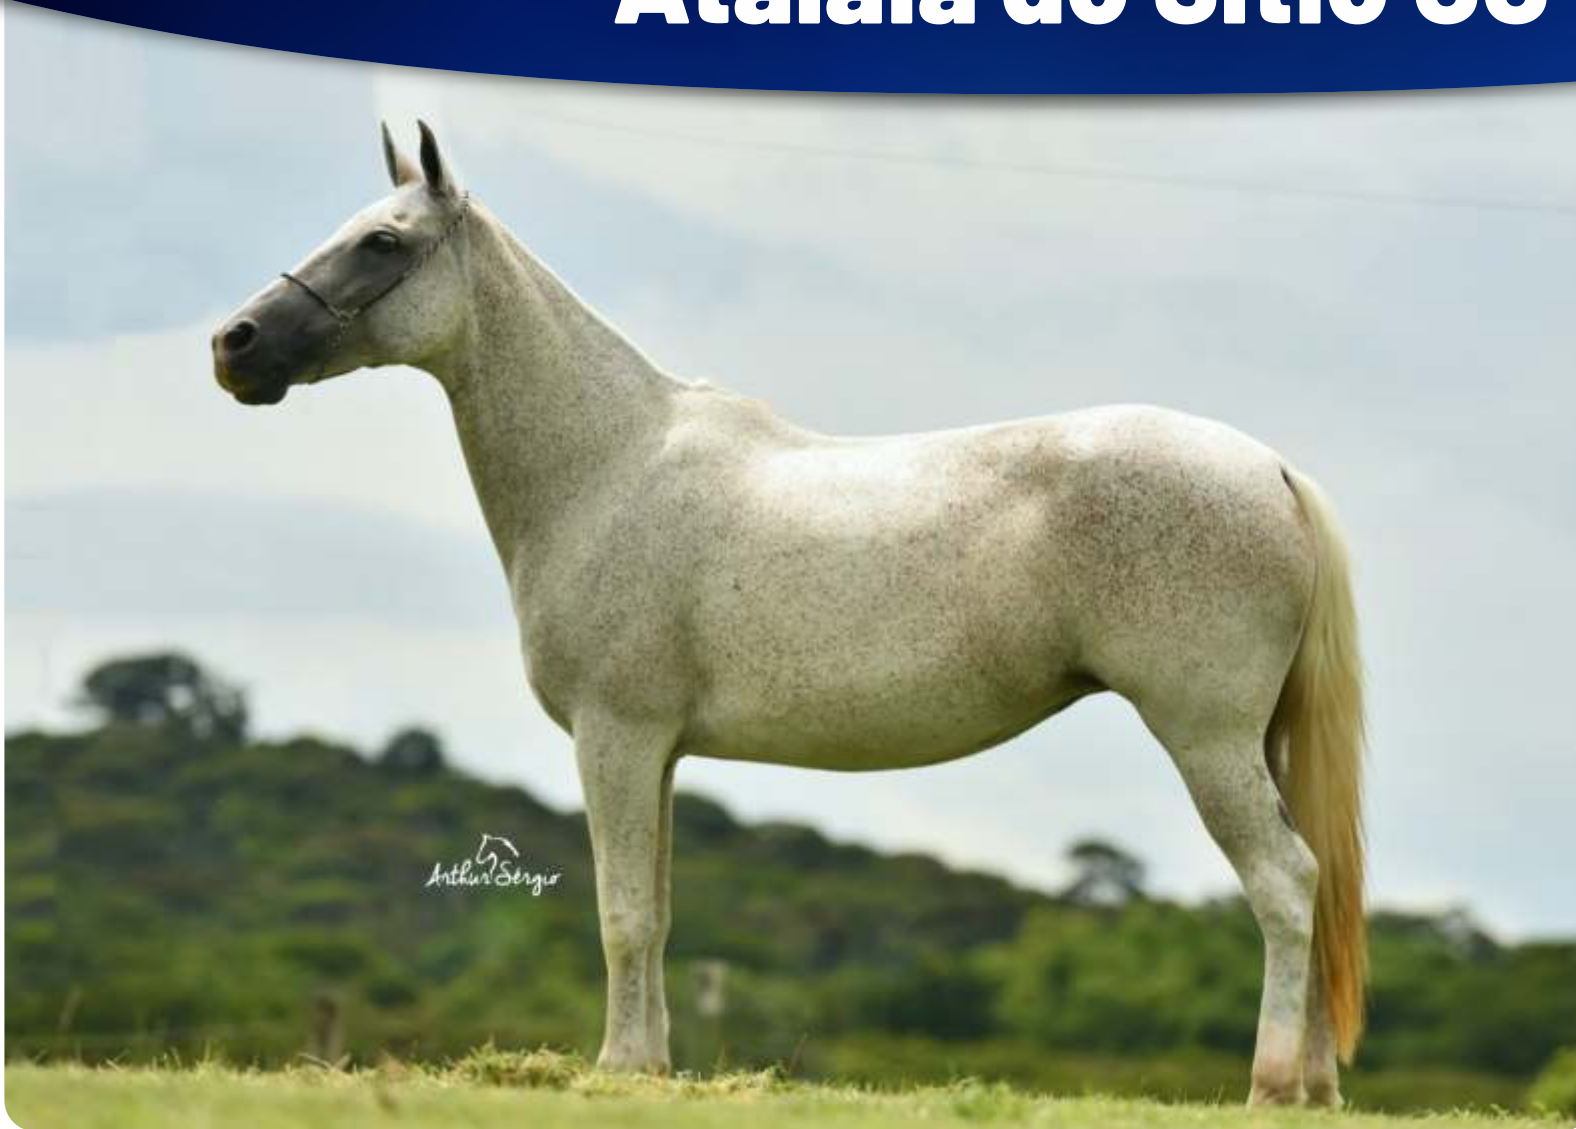

POTRA DE MARCHA PICADA, ÓTIMOS APRUMOS, FRENTE DELICADA, SEU PAI QUEBRA-VIOLA E.A.O., REPRODUTOR PRETO DE MARCHA PICADA, FILHO NETO DE LAMPIÃO HO.

SEU PAI QUEBRA-VIOLA E.A.O.

REGISTRO: 330207 | NASCIMENTO: 22/02/2020

LAMPEÃO HO
ECONOMIA E.A.O.

QUEBRA-VIOLA E.A.O. X TIMBAÚ GUAYRA 16

TIMBAÚ BEIRUTTE
HIDRA DO MINATTO

ÉGUAS

10

Atalaia do Sítio CC

VÍDEO

EGUAÇA PEDRÊS DE MARCHA PICADA.
CAMPEÃ EM PISTA E FILHA DO GRANDE
RAÇADOR MARCO DE SANTA CRISTINA.