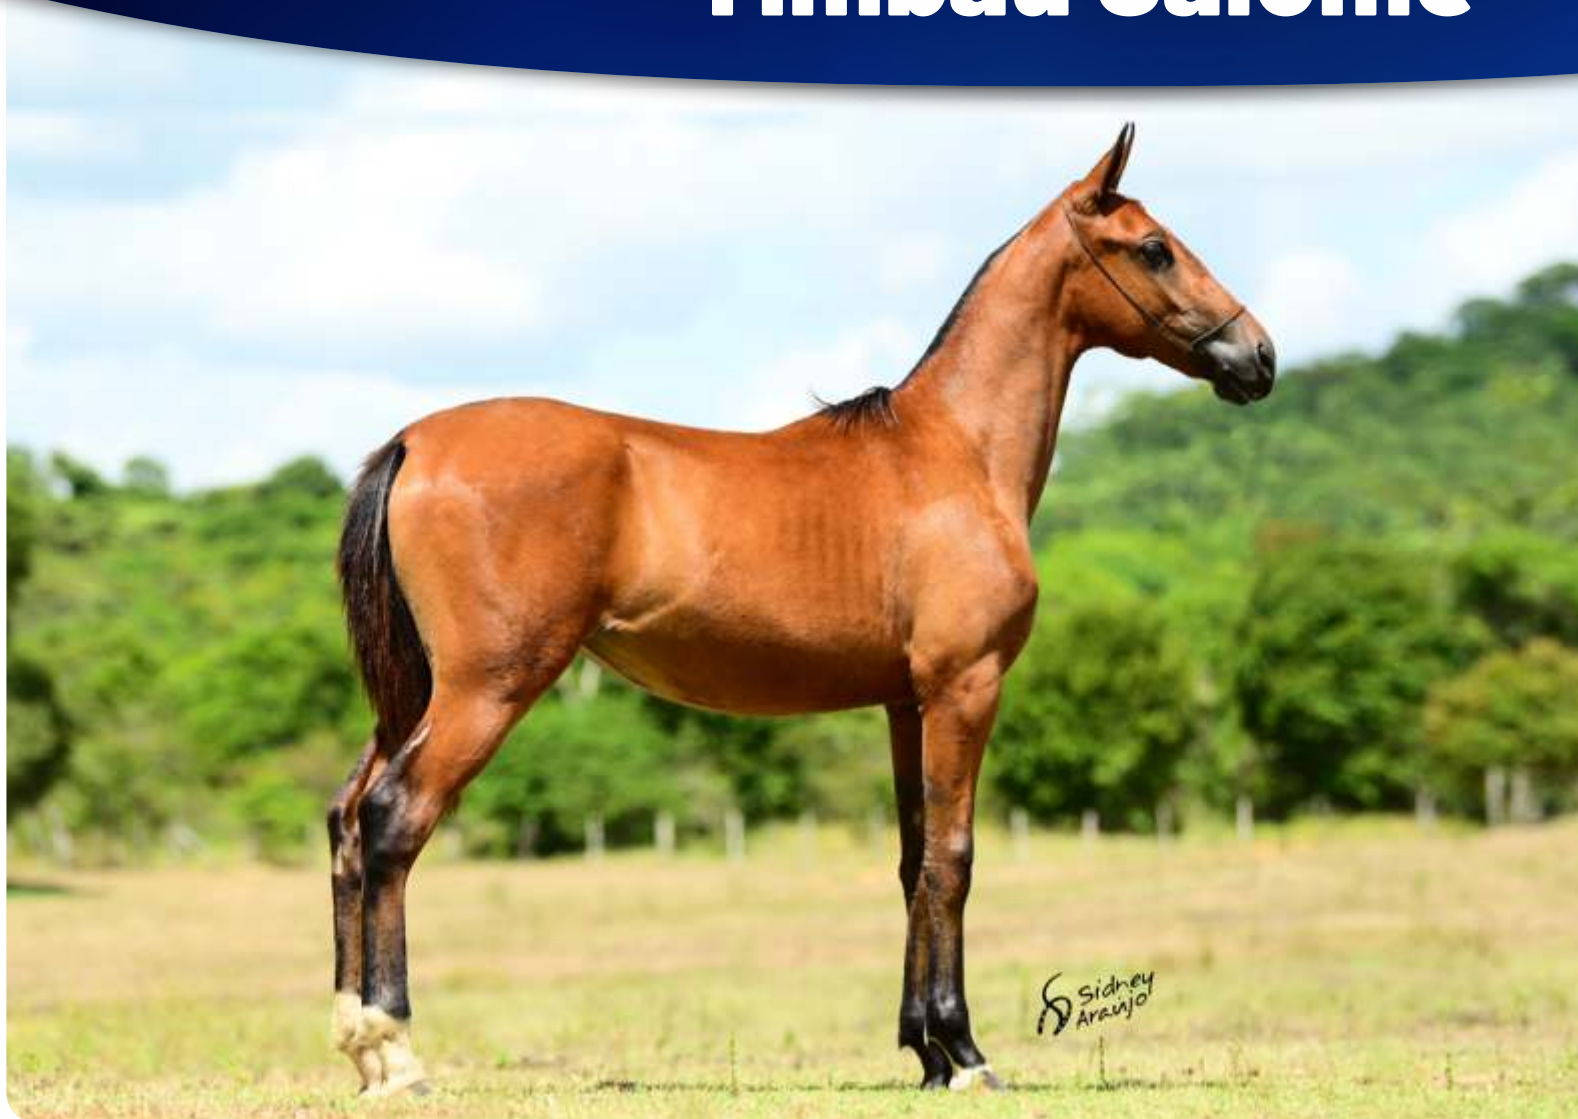

LINDA POTRA DE MARCHA PICADA, FILHA DE VENEZA DA SANTA CRISTINA (PRESENTE NESTE LEILÃO) ÉGUA EXTRAORDINÁRIA DE PRODUÇÃO COM FARAÓ ALTO DA SERRA, CAMPEONÍSSIMO EM PISTA E CONSAGRADO NA REPRODUÇÃO, CÓPIA DO PAI (ELFO DO PORTO AZUL) E SUA MÃE BIRUTA ALTO DA SERRA, AMBOS CAMPEÕES NACIONAIS.

SEU PAI FARAÓ ALTO DA SERRA

REGISTRO: 343125 | NASCIMENTO: 02/11/2020

ELFO DO PORTO AZUL
BIRUTA ALTO DA SERRA

FARAÓ ALTO DA SERRA X VENEZA DA SANTA CRISTINA

LATINO DA PIPOCA
BEGÔNIA DE N. S. DAS GRAÇAS

08

Timbaú Salomé

VÍDEO

POTRA DE PISTA MARCHA PICADA, FORTE MORFOLOGIA, SEU PAI FARAÓ ALTO DA SERRA, CAMPEONÍSSIMO DE PISTA, FILHO DE DOIS CAMPEÕES NACIONAIS. (ELFO DO PORTO AZUL X BIRUTA ALTO DA SERRA – SUA MÃE TIMBAÚ UBATUBA É UMA DAS PRINCIPAIS MATRIZES TIMBAÚ).