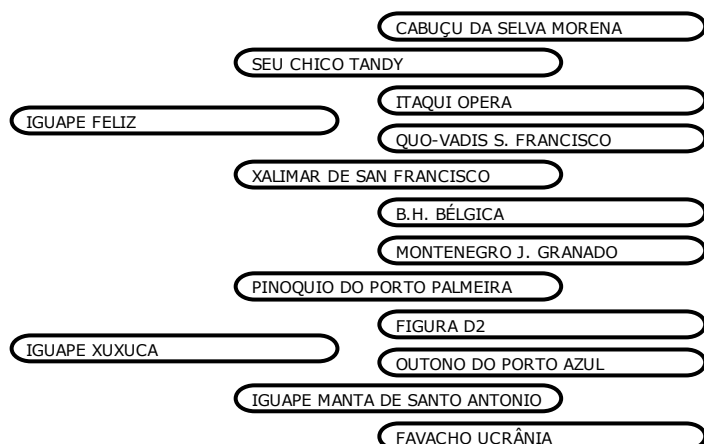

**Investidor:** **Valor: R\$**

LEILAO ONLINE IGUAPE & AGROP. PONTAL  
SAO PAULO - SP  
11/07/2022

HARAS IGUAPE

LOTE 09

IGUAPE PJA MARUJO

M. MARCHADOR

MACHO

23/09/2020

312086

Investidor:

Valor: R\$

HARAS IGUAPE

LOTE 10

IGUAPE PJA OLGA

M. MARCHADOR

FEMEA

19/01/2022

Investidor:

Valor: R\$

LEILAO ONLINE IGUAPE & AGROP. PONTAL  
SAO PAULO - SP  
11/07/2022

HARAS IGUAPE

LOTE 11

IGUAPE PJA MARQUES

M. MARCHADOR