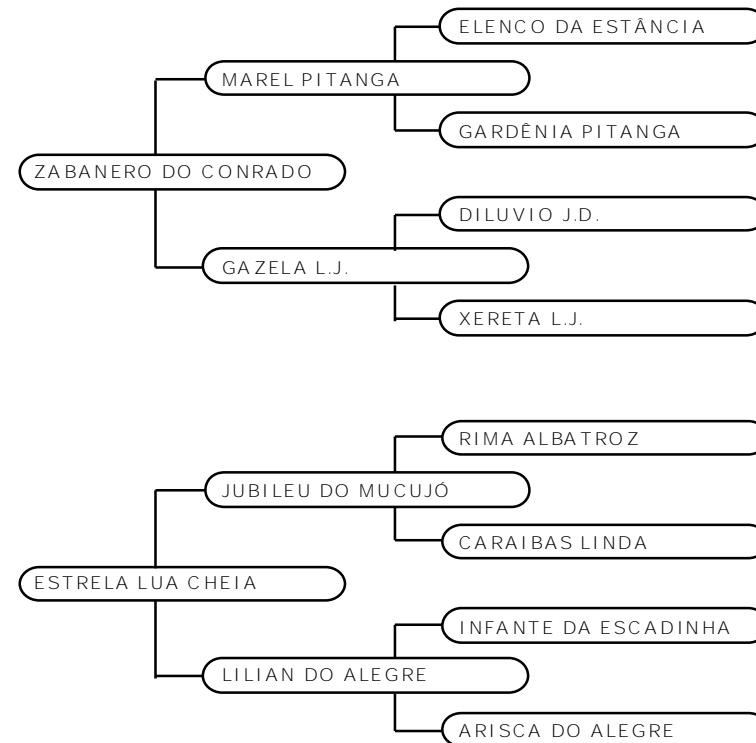

Atenção Amigos!!! Égua de pista!!

Marcha evoluída, com diagrama e movimentação diferenciadas. Savana é um produto com a marca VB para brilhar nas pistas deste Brasil!!! Em sua estréia foi 1º prêmio de marcha na fortíssima Expo Jequié 2014.

Investidor:

Valor: R$