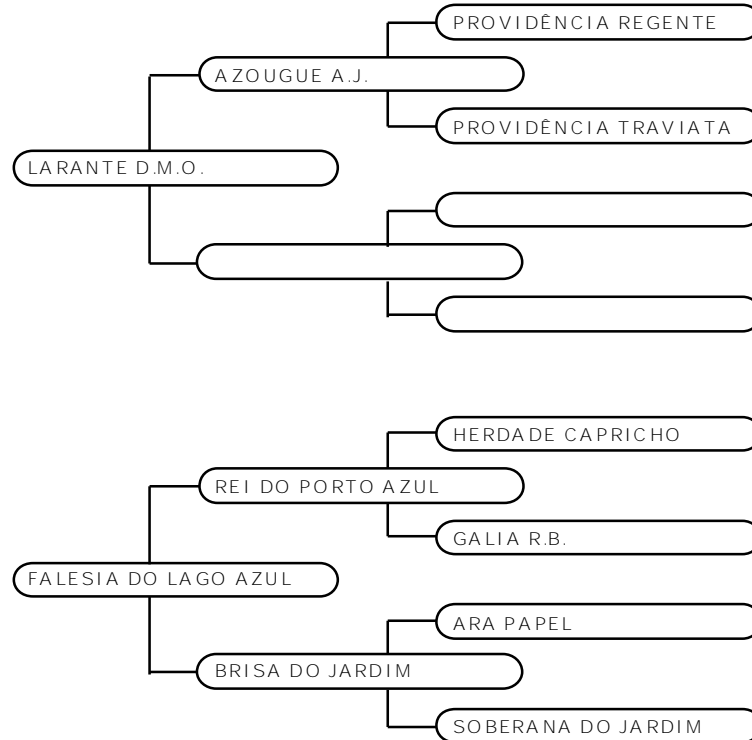

HARAS TANDY

LOTE 15

IGUAPE UNICA

M. MARCHADOR

FEMEA

02/10/2005

175548

Égua preta, marcha de centro, irmã dos consagrados Jinga EAO e Bad Boy Tandy, dentre outros.

Prenha do garanhão marcha picada, Bi-campeão nacional, Seu Chico Tandy, com parto previsto para Julho/2015.

Investidor:

Valor: R$

HARAS ITAPARICA

LOTE 16

ITAPARICA COBIÇADA

M. MARCHADOR

FEMEA

09/09/2003

0103904