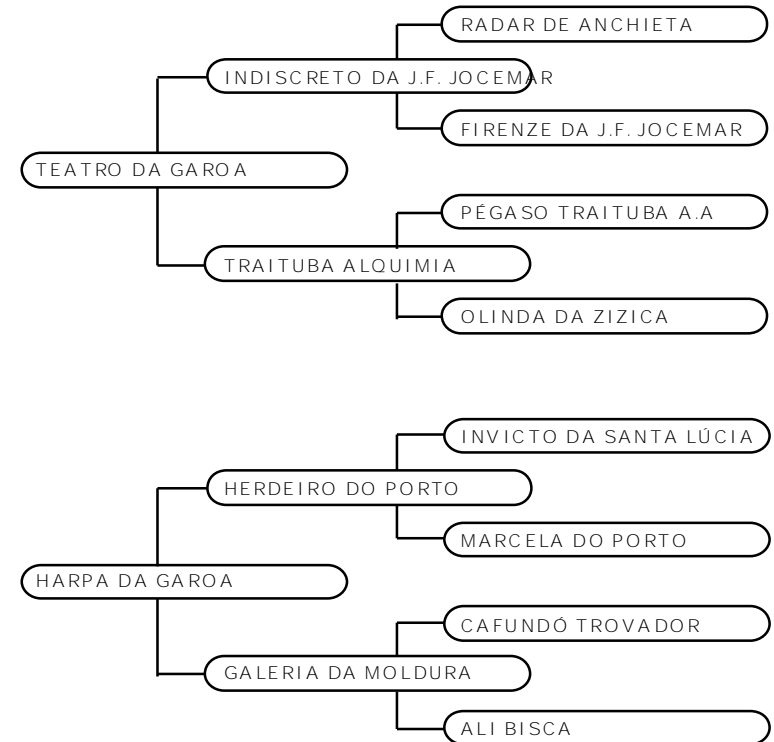

ÁGHATA DA GAROA

M. MARCHADOR

FEMEA

10/01/2014

Lote duplo de muita qualidade que nos apresenta o Haras Garoa!!

Casal jovem, filhos do ganhão campeoníssimo de pista que vem se destacando na reprodução Teatro da Garoa em éguas filha do saudoso reprodutor Herdeiro do Porto, que fez a base do Haras Garoa. Portanto, carregam em suas veias o melhor do sangue sul mineiro.

Ághata, uma potra diferenciada, de morfologia evoluída e marchadeira ao extremo!! Essa é certeza de virar na sela e arreentar nas pistas do Brasil e na reprodução!

Faça a sua escolha!!!

Investidor:

Valor: R$