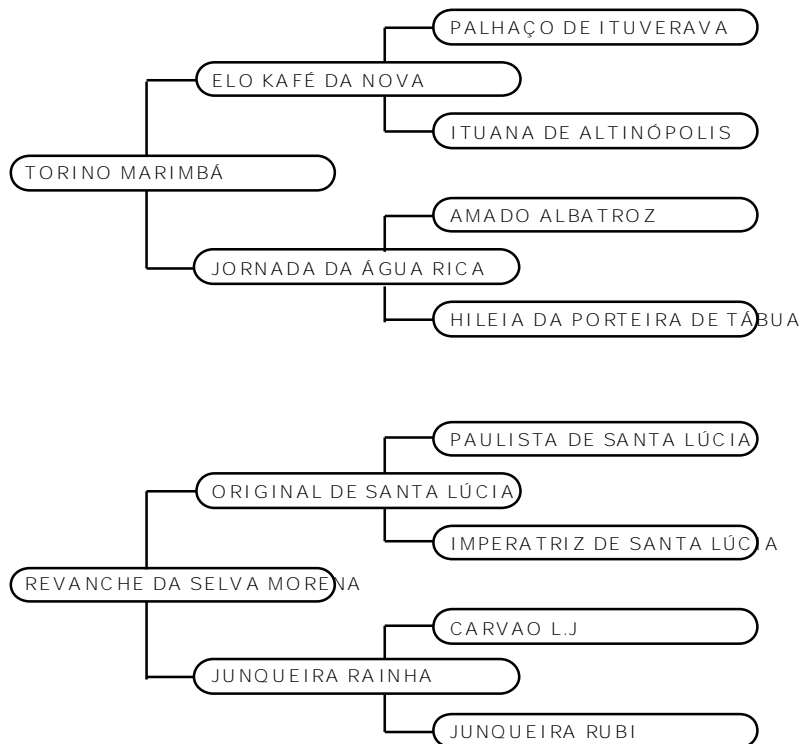

**HARAS SALVADOR - RICARDO**

**LOTE 01**

**REVANCHE DA SELVA MORENA X TORINO**

**M. MARCHADOR**

**EMBRIAIO**

REVANCHE da SELVA MORENA, uma filha do ORIGINAL DA SANTA LUCIA, um dos pilares da raça MM, mãe de vários campeões dentre eles o BICAMPEÃO NACIONAL SPIRIT EL DIN, campeão da última Exposição Nacional em JULHO/14, hoje ganhão do Haras MH, o melhor expositor do Brasil.

Esse acasalamento de TORINO MARIMBÁ x REVANCHE da SELVA MORENA é o que tem de melhor na oferta de embriões, visto, na tualidade, os vários filhos campeões de ambos.

Com muita chance de tirar um pampa de preto ou preto. Quem conhece compra.

**NASC: NOV 2014**

Mais uma oportunidade de ter um filho de TORINO MARIMBÁ.

TORINO MARIMBÁ - CAMP DOS CAMP BRASILEIRO DE MARCHA. FIORI A3 sua mãe é destaque do haras A3, do meu querido amigo Antônio Negreiros, filha do VIRADOURO MARIMBÁ destaque de produção dos Haras Itaparica, Salvador, Cedro da Serra , e recentemente adquirido pelo haras Bagdá, do amigo KIKO. Sua mãe RADI MARIMBÁ, tem na sua genética o melhor do JB, e do sangue Herdade, através da Herdade Jamaica, que dispensa comentários. Também irmão dos campeões ESGRIMA, ETÍOPIA , ESTILO, EMOÇÃO, FIRENZA, NEVADA, DAMASCO, CARTUCHO, BAZUCA, DOTI, ENEIDA, FESTA.