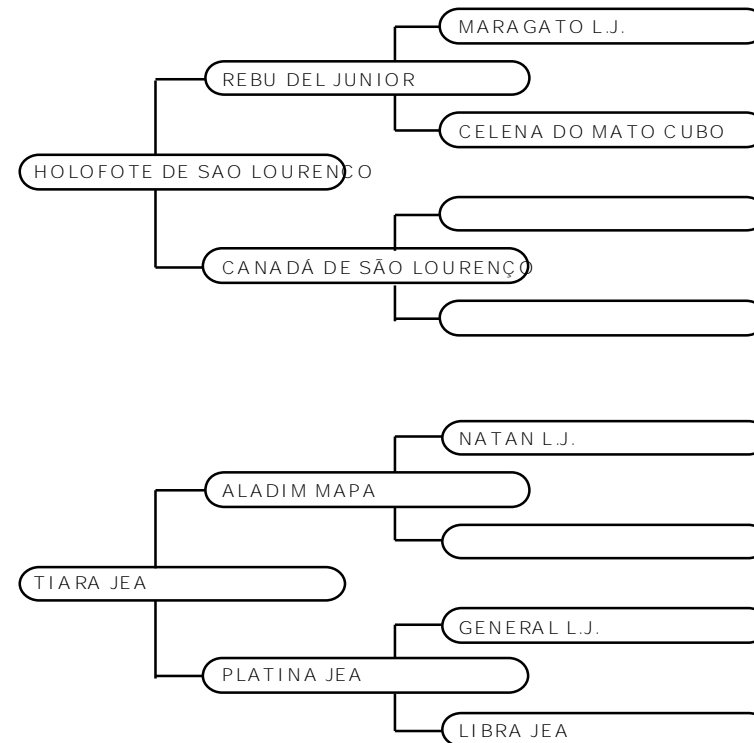

BAIONETA JEA - 50%

M. MARCHADOR

FEMEA

29/10/2012

227050

UM DOS DESTAQUES ABSOLUTO DESTE LEILÃO.
BAIONETA é especial em tudo que precisamos, linda, pelagem espetacular, morfologia e andamento superior, genética de ponta do MM, filha do HOLOFOTE DE SÃO LOURENÇO, logo, neta DA CANADÁ DO SÃO LOURENÇO, égua de destaque no criatório da BAHIA e BRASIL, e sua mãe é irmã da BRASA DA ENCRUZILHADA uma das éguas mais desejadas do MM.
Quem adquirir a BAIONETA JEA ficará sócio do Haras Salvador (Ricardo Andrade) e do Haras GP (Gilvan Pinho)
UM MOMENTO ÚNICO DESTE LEILÃO!

Investidor:

Valor: R$