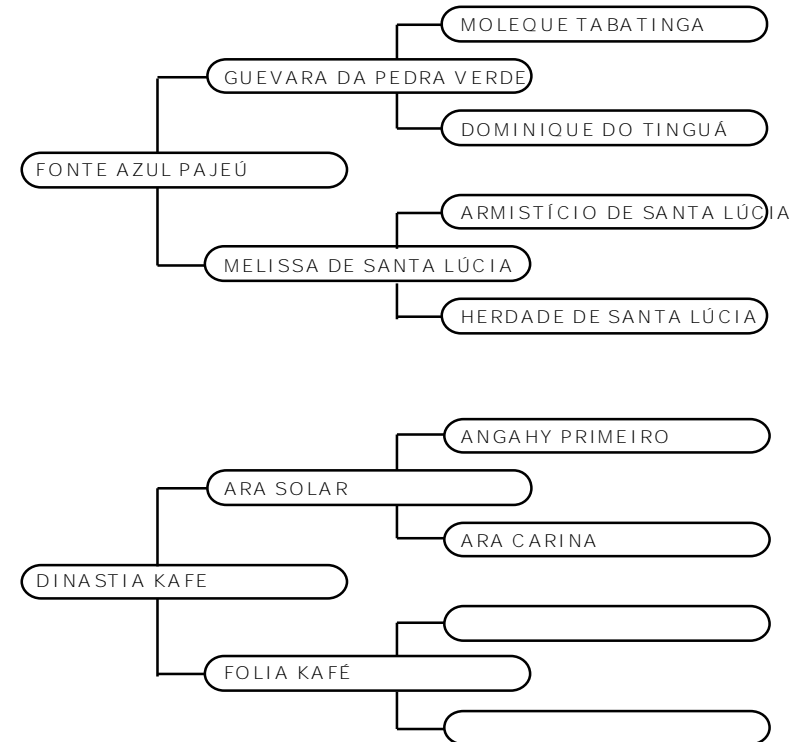

Égua marchadeira e linda! Uma alazã filha do Campeão Nacional, Fonte Azul Pajeú em Dinastia Kafé. Irmã dos consagrados Baronesa da Saracura, Japaratusa Fantástico e Japaratusa Fragata.

Investidor:

Valor: R$