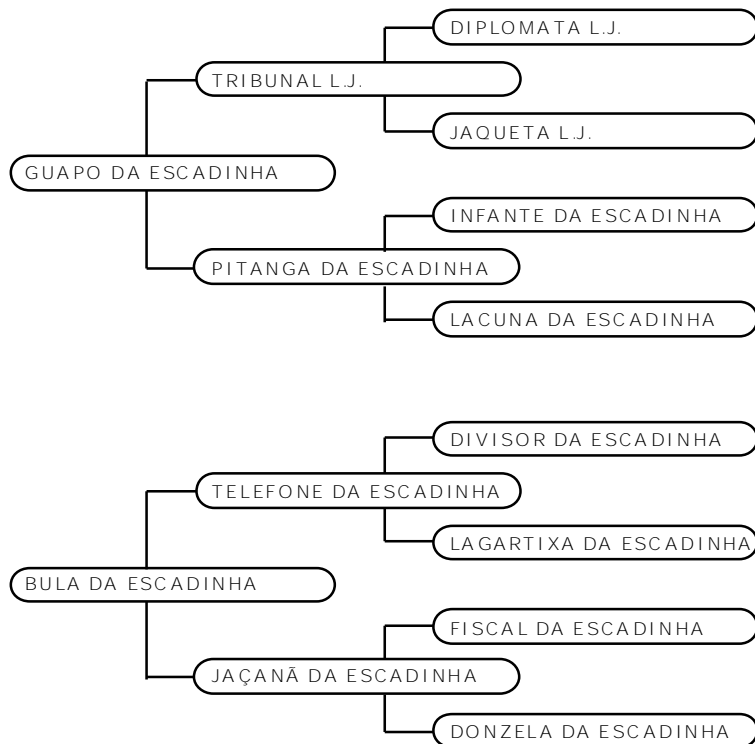

HARAS ESCADINHA - LEONARDO

LOTE 27

MONTE NEGRO DA ESCADINHA

M. MARCHADOR

MACHO

07/12/2012

198996

Marcha picada. Seu pai Guapo da Escadinha com campeonatos de marcha e morfologia participou de poucas exposições e foi premiado em todas elas. Sua mãe Bula da Escadinha é uma matriz de marcha picada e que vem de uma linha na criação Escadinha de animais de alta qualidade de andamento e que já produziu a famosa e campeã Jaçanã II da Escadinha.

Monte Negro é um potro de forte estrutura, bom porte, refinado, andamento genuíno de marcha picada e na sua genética tem origem em grandes animais dos criatórios da Herdade, Porto, Santa Lúcia, JB e LJ, criações que contribuíram na Escadinha que nunca deixou de trabalhar dentro das linhas originais da raça.

Investidor:

Valor: R$

HARAS COCAR

LOTE 28