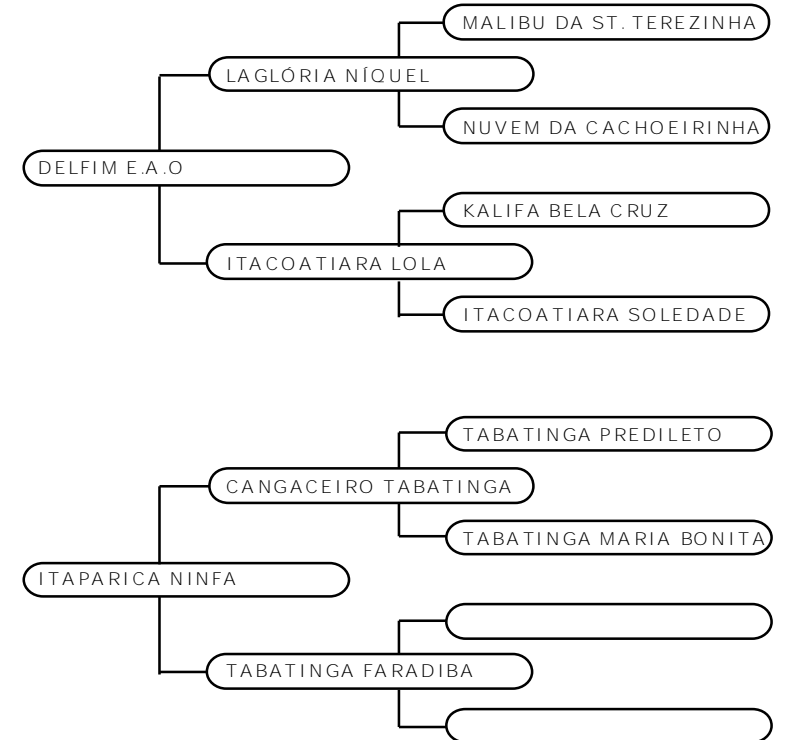

Grande oportunidade do leilão, lote 3 em 1. Égua de andamento extremamente marchado, dissociado, que apresenta uma comodidade extrema, marcha de centro para picada, além de possuir uma nobreza racial que encanta. Filha do garanhão Delfim EAO, grande marchador, descendente dos baluartes da raça Malibú de Santa Terezinha e Kalifa Bela Cruz, em égua fechada em Tabatinga Predileto.

Cobiçada encontra-se parida de uma potrinha filha do garanhão negro de marcha picada, Ninja da Riocon, excepcional marchador, filho do várias vezes Campeão Nacional progênie de Pai, Lampeão HO. Segue coberta pelo mesmo reprodutor.

Investidor:

Valor: R$