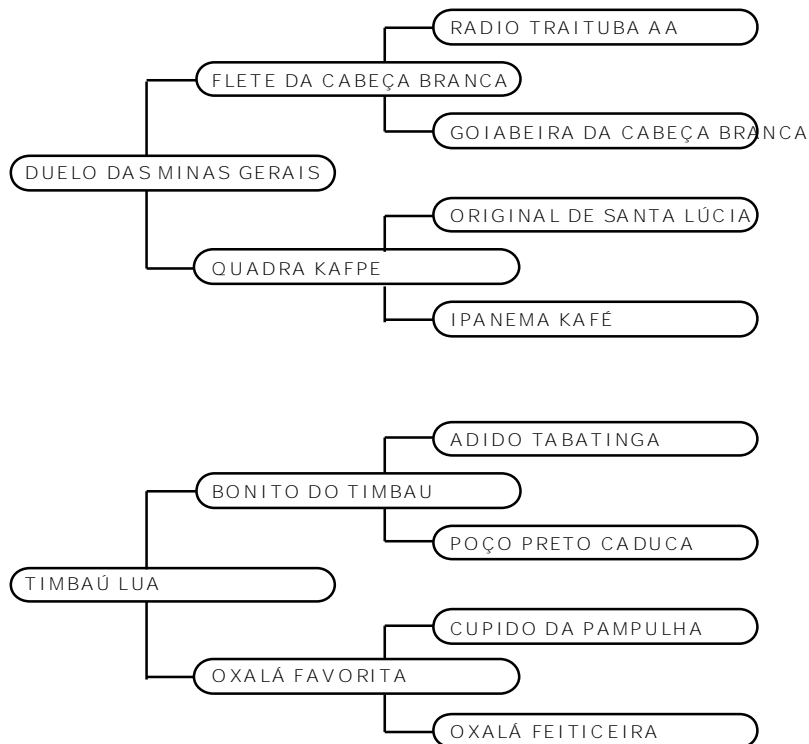

HARAS TIMBAU

LOTE 35

TIMBAÚ VARESE

M. MARCHADOR

FEMEA

17/10/2008

0107661

Eguaça, eguaça, eguaça! Tirada da cabeceira do Haras Timbaú, esta filha da campeoníssima de pista e produção, a fenomenal Timbaú Lua, seu pai Duelo das Minas Gerais, exímio marchador de produção comprovada.

Égua de marcha de centro para picado, com muita comodidade e temperamento de sela.

Prenhez positiva de Timbaú Beirutte, um filho dos campeões nacionais Marrocos Agisa com Brida do Porto Azul, ganham que vem se destacando na sua produção, que com certeza será de futuros campeões, parição prevista para o próximo mês.

Investidor:

Valor: R$

HARAS GAROA

LOTE 36