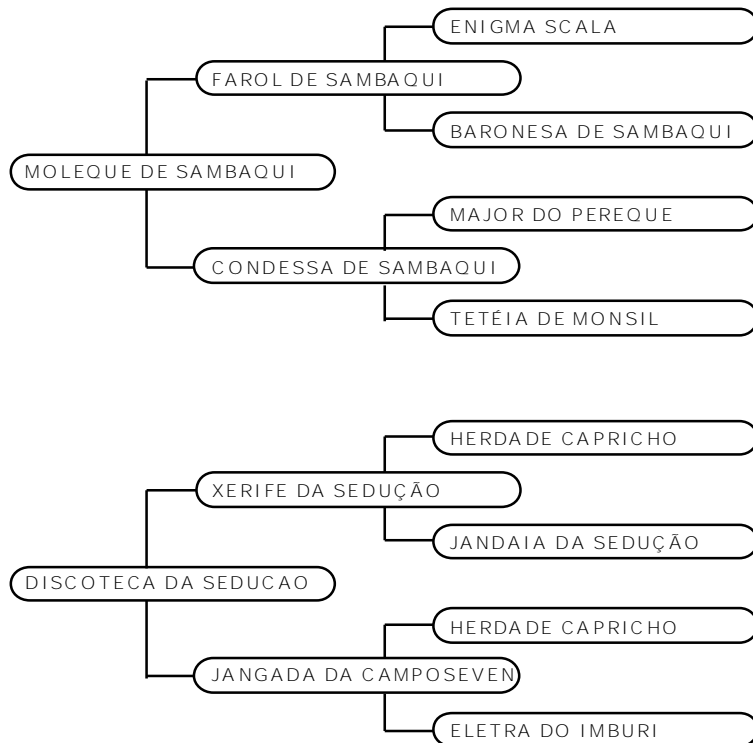

HARAS VALE GP

LOTE 40

XAKIRA DA ESTALEIRO R.G.

M. MARCHADOR

FEMEA

18/11/2011

223750

Grande oportunidade da marcha picada nesse leilão. Uma filha do CAMPEÃO NACIONAL DA RAÇA, MOLEQUE DE SAMBAQUI, sua mãe DISCOTECA DA SEDUÇÃO, tem sangue HERDADE CAPRICO, um dos precursores dos melhores animais de marcha picada, somado ao sangue ANGAÍ, referência da genuína marcha. O Haras Vale GP, disponibiliza, os seus ganhões Guincho de Alcatéia, Estanho Cavarú- retã ou Soberano do Rancho Treze, para cobrir.

Investidor:

Valor: R$

HARAS GAROA

LOTE 41