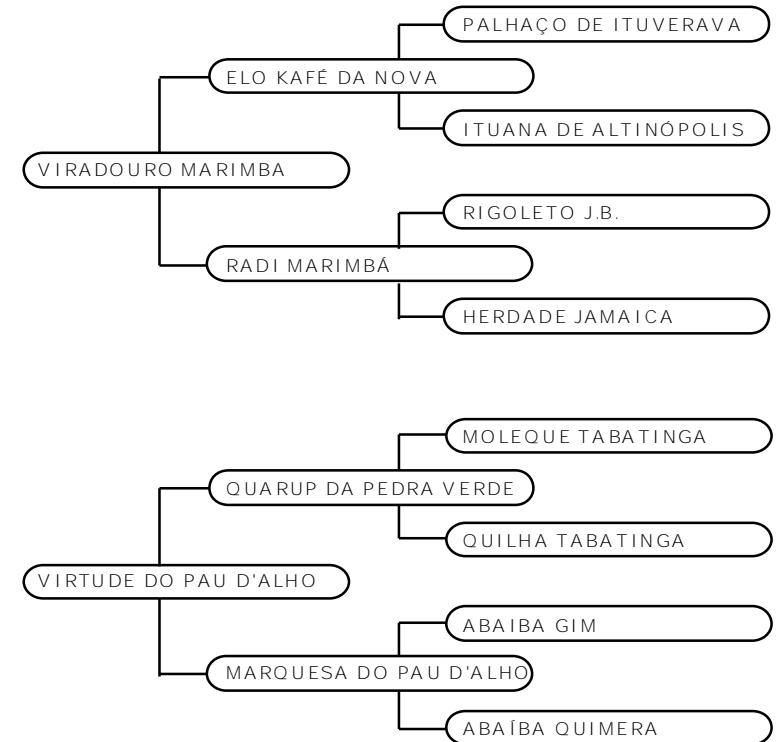

ITAPARICA MÁLAGA

M. MARCHADOR

FEMEA

12/11/2012

236066

Linda potra, muito refinada e marchadeira. Essa tem futuro! Filha de Viradouro Marimbá, portanto neta do fenomenal Elo Kafé da Nova. Sua mãe é uma das melhores filhas de Quarup da Pedra Verde do Haras Itaparica, para muitos a melhor de andamento.

Investidor:

Valor: R$