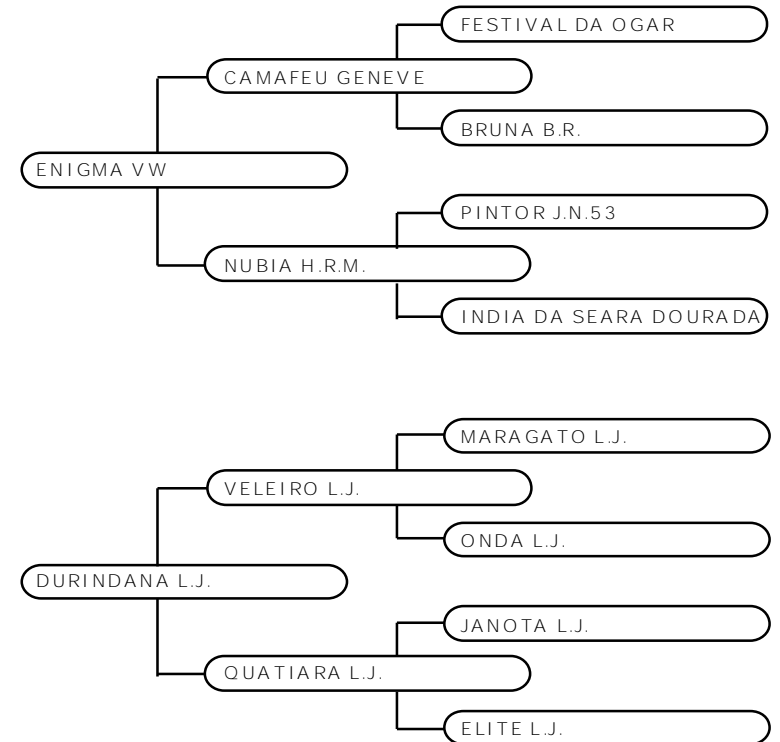

Potra retirada da cabeceira da EAO para o TOP Marchador. Morfologia estruturada, andamento marchado e ótimo temperamento. Sua genética traz o sangue lobos e na sua linha baixa o criatório LJ, sendo sua mãe Durindana irmã materna do Extrato do Minatto.

Investidor:

Valor: R$