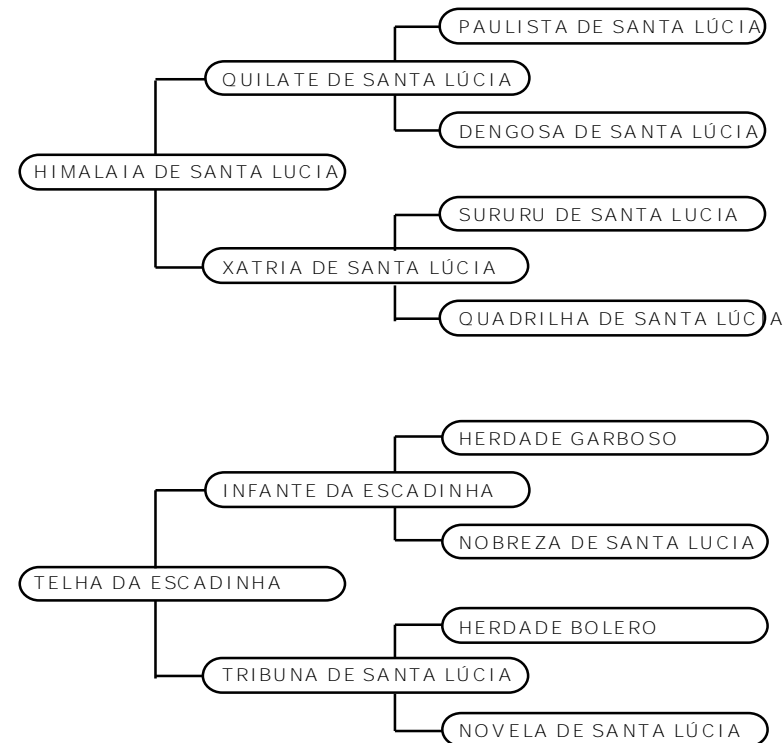

Divina como seu próprio nome diz "Divina" !!!

**Investidor:**

**Valor: R\$**

**HARAS ESCADINHA - LEONARDO**

**LOTE 10**

**ERICA DA ESCADINHA**

**M. MARCHADOR**

**FEMEA**

**11/02/2005**

**0126485**

Pelagem Tordilha, prena de Hércules da Escadinha de pelagem pampa de preto e marcha picada, ela também tem esse andamento. Matriz quase fechada na origem Santa Lúcia e por consequência uma legítima descendente do Engenho de Serra, criação que se notabiliza pela qualidade dos andamentos de seus animais. Érica tem andamento natural é um temperamento vivo que é uma característica de sua origem.