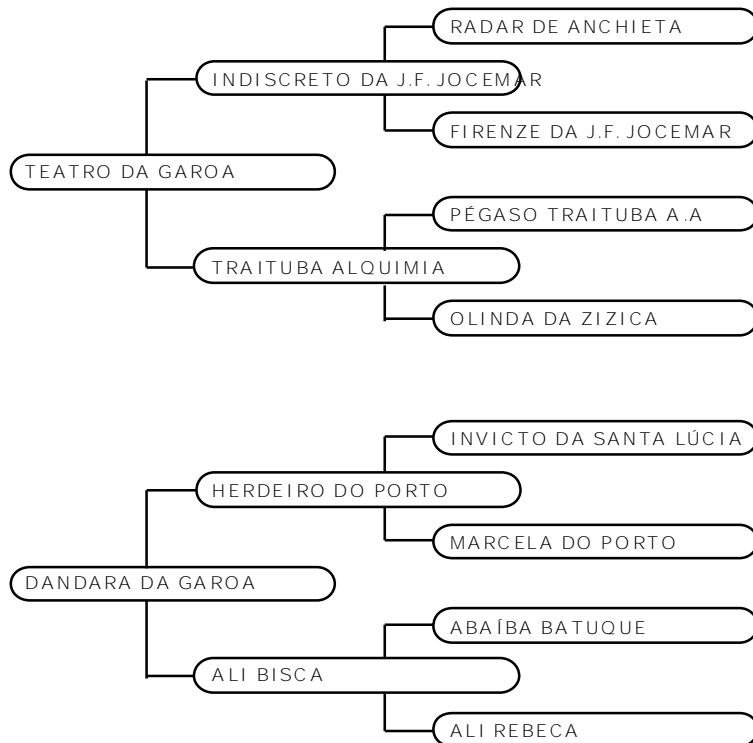

HARAS GAROA

LOTE 03-B

ARMANI DA GAROA

M. MARCHADOR

MACHO

25/12/2013

Lote duplo de muita qualidade que nos apresenta o Haras Garoa!!
Casal jovem, filhos do ganhão campeoníssimo de pista que vem se destacando na reprodução Teatro da Garoa em éguas filha do saudoso reprodutor Herdeiro do Porto, que fez a base do Haras Garoa. Portanto, carregam em suas veias o melhor do sangue sul mineiro.
Armani um potro castanho lindo, frente leve, de ótima morfologia e andamento clássico, elástico e de muito boa movimentação. Tem tudo para se tornar um excelente ganhão!
Faça a sua escolha!!!

Investidor:

Valor: R$

HARAS SALVADOR - RICARDO

LOTE 04