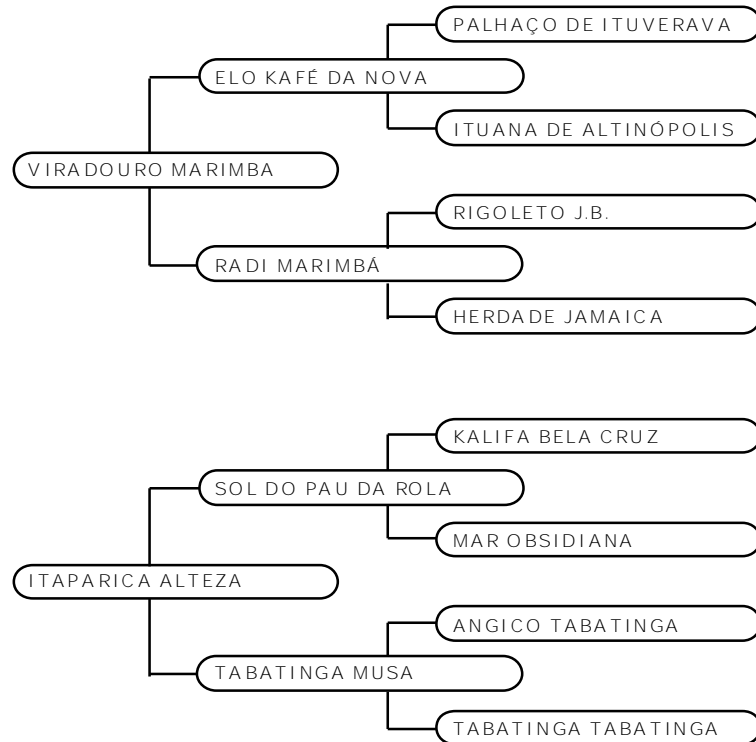

HARAS ITAPARICA

LOTE 23

ITAPARICA MONTREAL

M. MARCHADOR

MACHO

02/12/2012

205258

Esse lindo potro baio, se destaca pela qualidade de seu andamento e por sua beleza zootécnica. Tem tudo para se tornar um ganhão de destaque com potencial de disputar as mais pesadas pistas.

Sua genética é outro fator de destaque, filho de Viradouro Marimbá na Itaparica Alteza, onde destacamos na sua linha alta seu avô, o excepcional Elo Kafé da Nova e na linha baixa o grande genearca Kalifa bela Cruz.

Investidor:

Valor: R$

HARAS CEDRO DA SERRA

LOTE 24

JAPARATUBA ESPOLETA

M. MARCHADOR

FEMEA

17/09/2004

091187