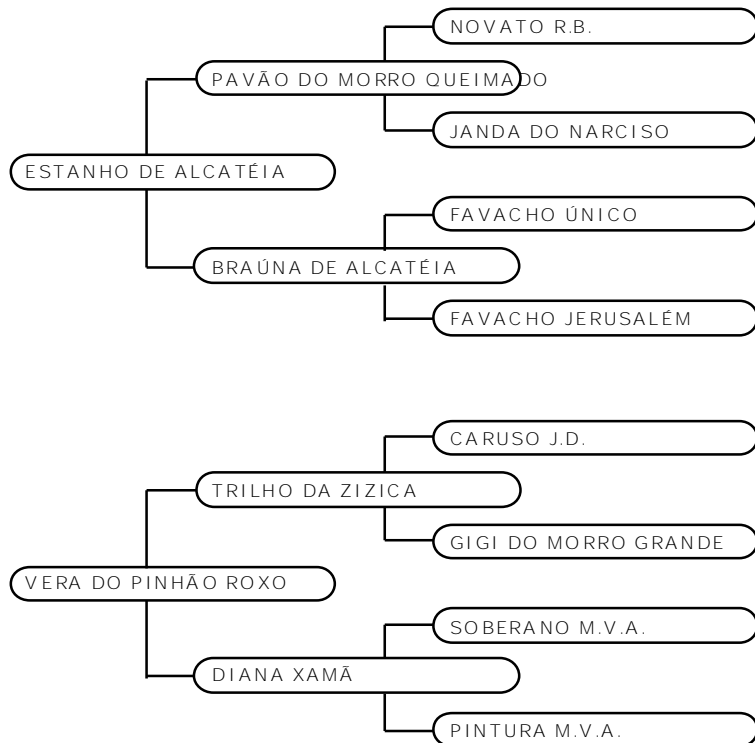

HARAS BOA TERRA

LOTE 13

FRAGATA DA BOA TERRA - 50%

M. MARCHADOR

FEMEA

12/08/2013

Potra retirada da cabeceira do plantel Boa Terra, filha do comprovado Estanho de Alcatéia em uma filha do Trilho da Zizica!
Oportunidade de levar uma linda alazã com genética diferenciada de marcha!!

Investidor:

Valor: R$

HARAS ESCADINHA - LEONARDO

LOTE 14

GAMBOA DA ESCADINHA

M. MARCHADOR

FEMEA

02/11/2007

0110645