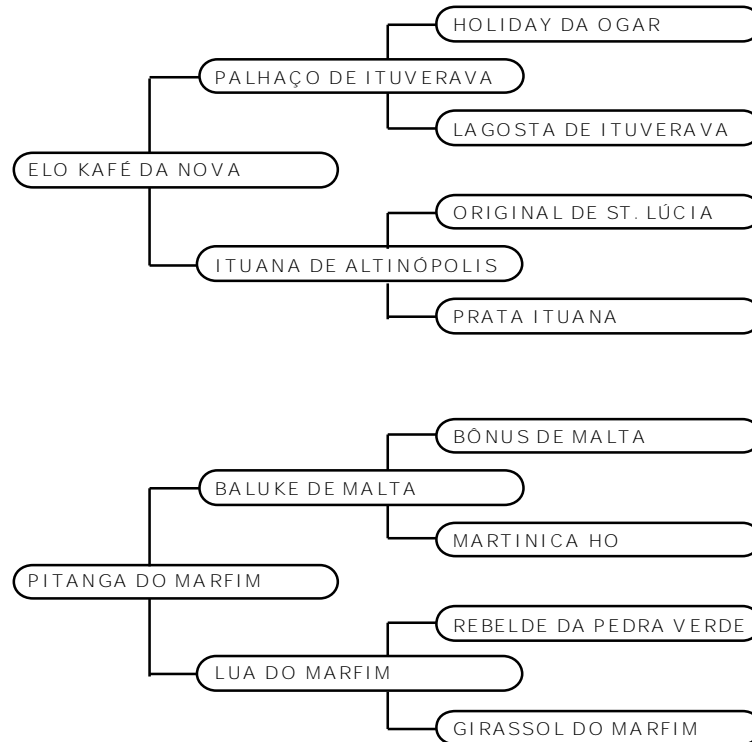

HARAS DOMINICANA

LOTE 29

NESPERA DN

M. MARCHADOR

FEMEA

10/03/2013

237983

Bela potra alazã, extremamente marchadeira, com boas movimentações e bastante caracterizada na sua morfologia. Fruto do cruzamento de dois campeões comprovados, seu pai Elo Kafé da Nova, 1º ganhão do ranking brasileiro, pai de inúmeros campeões nacionais, sua mãe, Pitanga do Marfim, detentora de mais de 30 campeonatos de marcha e mãe do campeão nacional Jambo das Caraibas. Portanto genética de ponta nesta potra de pista! Linda!!!

Investidor:

Valor: R$

HARAS BAVIERA EAO LTDA - ME

LOTE 30

RAFA E.A.O.

M. MARCHADOR

FEMEA

08/08/2013

243836