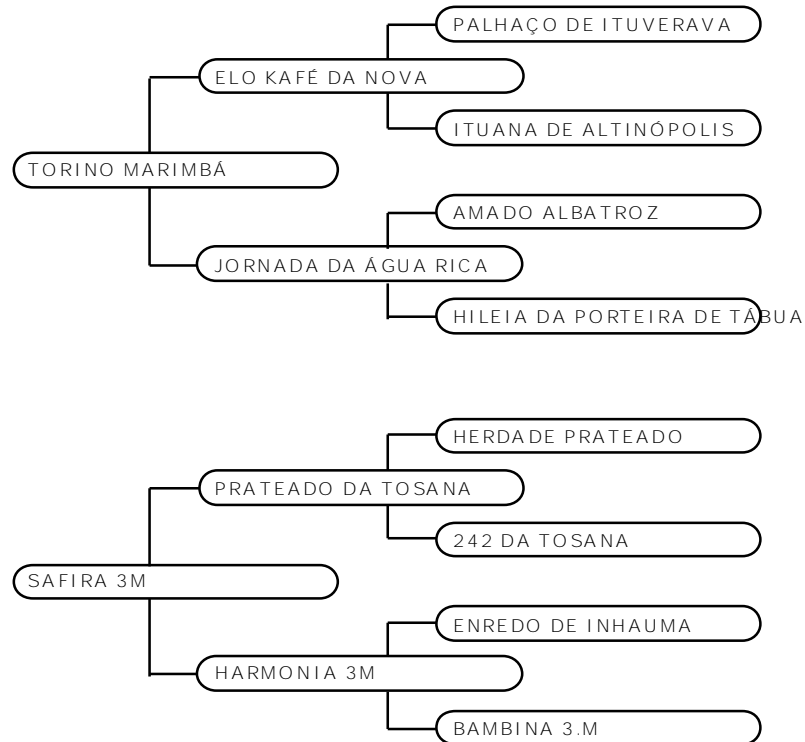

Esse acasalamento de TORINO MARIMBÁ x REVANCHE da SELVA MORENA é o que tem de melhor na oferta de embriões, visto, na tualidade, os vários filhos campeões de ambos.

Com muita chance de tirar um pampa de preto ou preto. Quem conhece compra.

Pode optar pelo óvulo, para usar os diversos Ganhões.

**Investidor:**

**Valor: R\$**

**HARAS SALVADOR - RICARDO**

**LOTE 02-A**

**FIORI A3 X TORINO MARIMBÁ**

**M. MARCHADOR**

**VENTRE**

**NASC: NOV 2014**

Mais uma oportunidade de ter um filho de TORINO MARIMBÁ.

TORINO MARIMBÁ - CAMP DOS CAMP BRASILEIRO DE MARCHA. FIORI A3 sua mãe é destaque do haras A3, do meu querido amigo Antônio Negreiros, filha do VIRADOURO MARIMBÁ destaque de produção dos Haras Itaparica, Salvador, Cedro da Serra , e recentemente adquirido pelo haras Bagdá, do amigo KIKO. Sua mãe RADI MARIMBÁ, tem na sua genética o melhor do JB, e do sangue Herdade, através da Herdade Jamaica, que dispensa comentários. Também irmão dos campeões ESGRIMA, ETÍOPIA , ESTILO, EMOÇÃO, FIRENZA, NEVADA, DAMASCO, CARTUCHO, BAZUCA, DOTI, ENEIDA, FESTA.

Mais um produto de TORINO MARIMBÁ.

TORINO MARIMBÁ, hoje uma referência na reprodução no estado da Bahia, e com muita aceitação em todo mercado, como podemos destacar as vendas de seus produtos para outros estados recentemente no último Leilão de Elite PREMIUM, foram ofertados 04 produtos filho dele; 50% da campeoníssima Festa do São Jorge, Ghana Cedro da Serra, vendido para o Rio e São Paulo, estão sendo destaques nos haras que adquiriram, além da Foqueira Cedro da Serra, para os amigos haras AP, ENGENHO E PADRÃO, e a Firenze Cedro da Serra para haras Dominicana do amigo Claudio Medeiros, todos esses produtos com muita alegria dos seus atuais proprietários. Este lote é uma oportunidade de adquirir um produto com esta qualidade e fazer parte do time de campeões de Torino Marimbá.