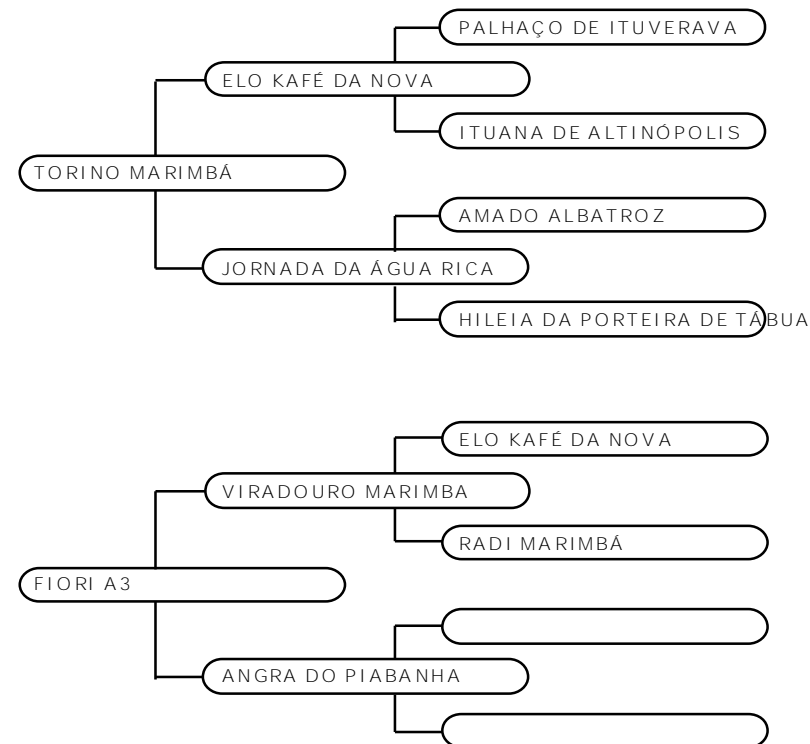

**HARAS SALVADOR - RICARDO**

**LOTE 01**

**REVANCHE DA SELVA MORENA X TORINO**

**M. MARCHADOR**

**EMBRIAIO**

REVANCHE da SELVA MORENA, uma filha do ORIGINAL DA SANTA LUCIA, um dos pilares da raça MM, mãe de vários campeões dentre eles o BICAMPEÃO NACIONAL SPIRIT EL DIN, campeão da última Exposição Nacional em JULHO/14, hoje ganhão do Haras MH, o melhor expositor do Brasil.

Esse acasalamento de TORINO MARIMBÁ x REVANCHE da SELVA MORENA é o que tem de melhor na oferta de embriões, visto, na tualidade, os vários filhos campeões de ambos.

Com muita chance de tirar um pampa de preto ou preto. Quem conhece compra.

Pode optar pelo óvulo, para usar os diversos Ganhões.

**Investidor:**

**Valor: R\$**

**HARAS SALVADOR - RICARDO**

**LOTE 02-A**

**FIORI A3 X TORINO MARIMBÁ**

**M. MARCHADOR**

**VENTRE**

**NASC: NOV 2014**

Mais uma oportunidade de ter um filho de TORINO MARIMBÁ.

TORINO MARIMBÁ - CAMP DOS CAMP BRASILEIRO DE MARCHA. FIORI A3 sua mãe é destaque do haras A3, do meu querido amigo Antônio Negreiros, filha do VIRADOURO MARIMBÁ destaque de produção dos Haras Itaparica, Salvador, Cedro da Serra , e recentemente adquirido pelo haras Bagdá, do amigo KIKO. Sua mãe RADI MARIMBÁ, tem na sua genética o melhor do JB, e do sangue Herdade, através da Herdade Jamaica, que dispensa comentários. Também irmão dos campeões ESGRIMA, ETÍOPIA , ESTILO, EMOÇÃO, FIRENZA, NEVADA, DAMASCO, CARTUCHO, BAZUCA, DOTI, ENEIDA, FESTA.