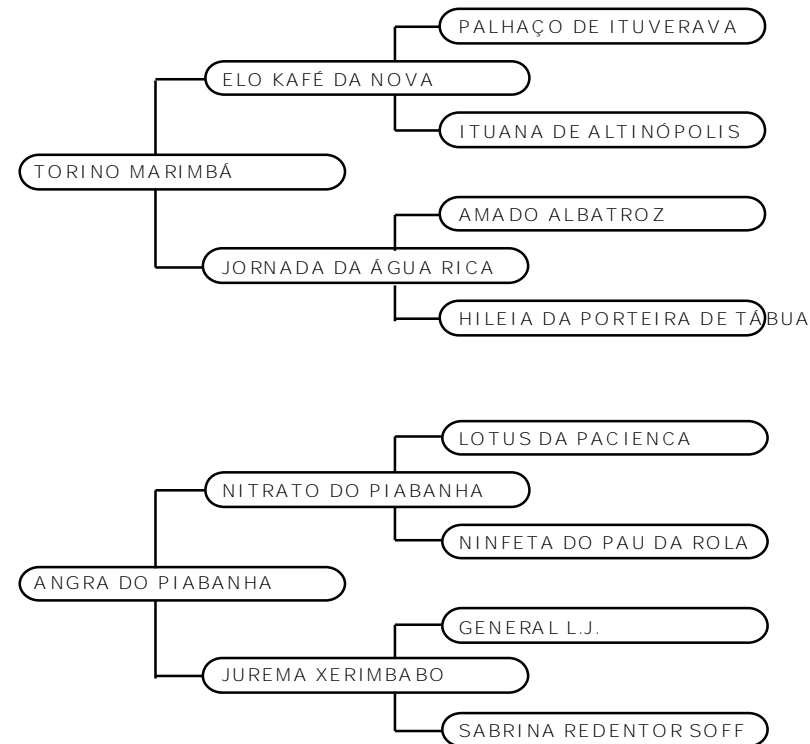

TATUAGEM DO SALVADOR

M. MARCHADOR

FEMEA

08/11/2014

Uma filha do extraordinário TORINO MARIMBÁ. Uma oportunidade de levar uma futura campeã para casa, filha do TORINO MARIMBÁ. Uma pampa de castanho fechada como seu pai. Uma irmã dos Campeões NEVADA, BAZUCA, CAPRICHU, CARTUCHO, DOTI, DAMASCO, ESGRIMA, ETÍOPIA, ESTILO, EMOÇÃO, ENEIDA e FIRENZA. Leva na genética da Angra do Piabanha, sua mãe, o sangue de Lotus da Paciência, um dos cavalos mais lindos da raça MM, é neta de uma das maiores éguas da raça MM, produzida na Bahia, NINFETA DO PAU DA ROLA.

Quanta qualidade em um só animal, uma marca da QUALIDADE DO HARAS SALVADOR (RICARDO ANDRADE).

Investidor:

Valor: R$