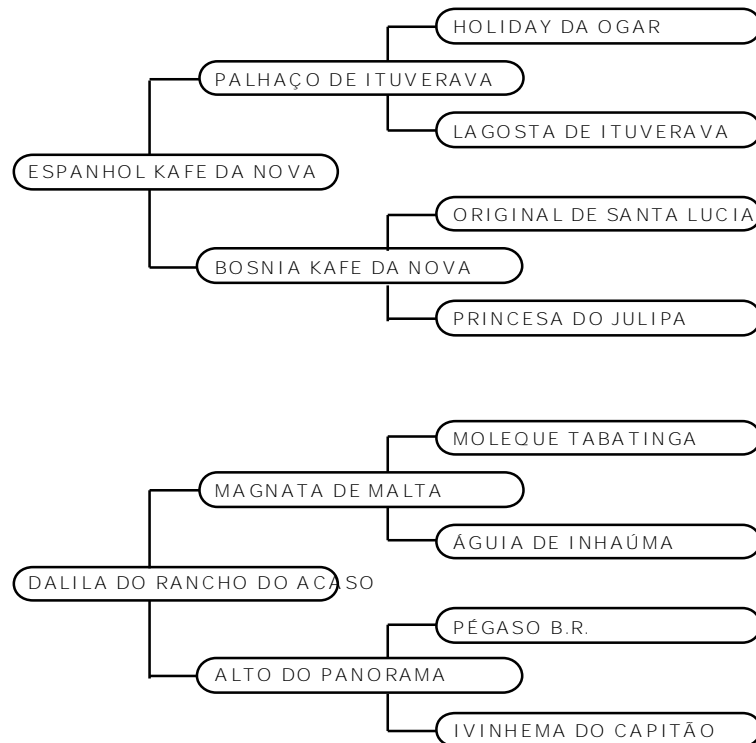

HARAS ITAPARICA

LOTE 17

ITAPARICA HAREM

M. MARCHADOR

MACHO

25/11/2008

026759

Quem procura um belo garanhão pampa de castanho, muito marchador, cômodo e com um excelente porte acabou de encontrar. Além disso, vem se destacando na reprodução e deixa no Haras Itaparica várias éguas com a sua prenhez confirmada.

Outra grande qualidade é o seu pedigree, pois é filho do campeão nacional Espanhol Kafé da Nova com a excelente doadora de embriões dos Haras Itaparica e Porteira Azul, Dalila do Rancho do Acaso. Sangue então dos fenomenais Palhaço de Ituverava e Alta do Panorama.

Dizem que garanhão tem que ter mãe boa, esse com certeza tem!

Investidor:

Valor: R$

HARAS BOA FEIRA / HARAS

LOTE 18