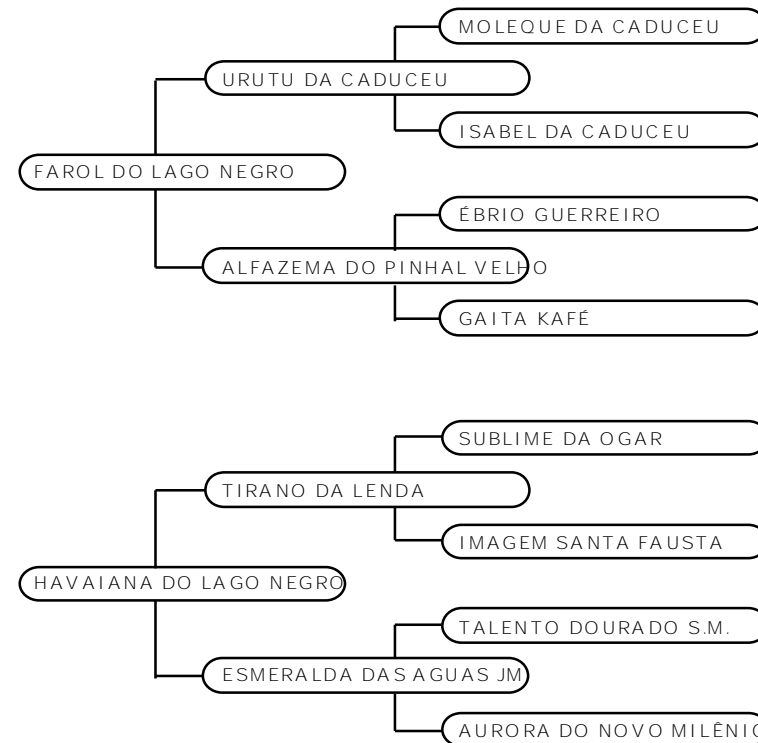

Potra linda, pampa de castanha, filha do Farol do Lago Negro, que vai a Urutu da Caduceu na Havaiana do Lago Negro, que é Tirano da Lenda. Potra Top de Marcha.

Investidor:

Valor: R$