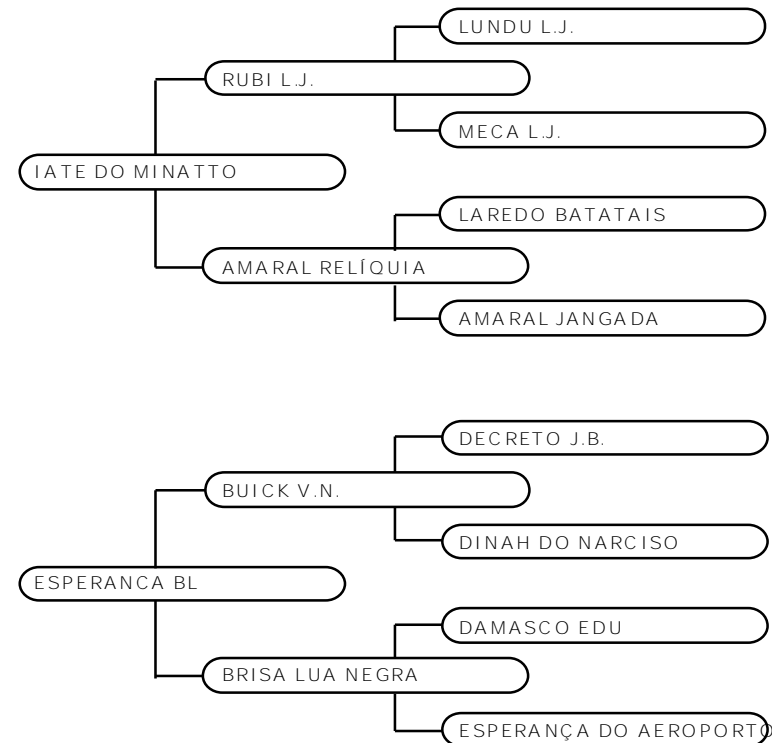

CACHAÇA ENGENHO DO POÇO

M. MARCHADOR

FEMEA

21/10/2011

234514

Linda égua recém montada, que começa a se destacar na marcha picada, na linha paterna sangue do Rubi L.J. e na materna sangue de Buick V.N., ambos pais de diversos campeões nacionais de marcha picada e, se não bastasse, vai prenha do garanhão preto Lendário da Baixa Funda, um filho do Turista de Santa Lúcia, o produto vai ser fechado na atual genética de picado, aproveitem dessa Cachaca lote 2 em 1.

Investidor:

Valor: R$