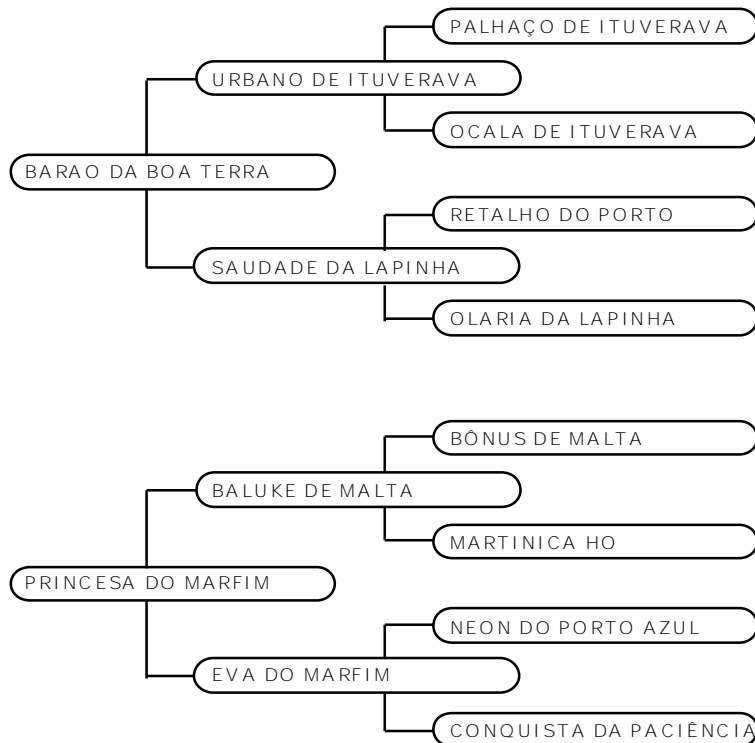

**Investidor:****Valor: R\$****HARAS BOA TERRA****LOTE 08****DALIA DA BOA TERRA****M. MARCHADOR****FEMEA****06/11/2011****223414**

Égua Júnior de Pista!!! Ainda em início de doma já demonstra seu potencial. Filha do grande reprodutor El Cid do Porto Azul, ganhão do Haras Riocon, na Herdeira da Escadinha, uma das éguas mais lindas da marcha Picada da Bahia, tricampeã Nacional! Genética de campeões da Marcha Picada expressa nessa linha Castanha!

**Investidor:****Valor: R\$**

**HARAS SAO JOSE / HARAS TABIRA**

**LOTE 09**

**DIVINA DO SAO JOSE**

**M. MARCHADOR**

**FEMEA**

**16/01/2014**

Potra top de genética diferenciada, linda, filha do Barão da Boa Terra fenomenal ganhão pampa de preto, sua mãe Princesa do Marfim, égua campeã em pista, mãe do também ganhão Baile da Boa Terra, cavalo que por onde passa arranca premiações.