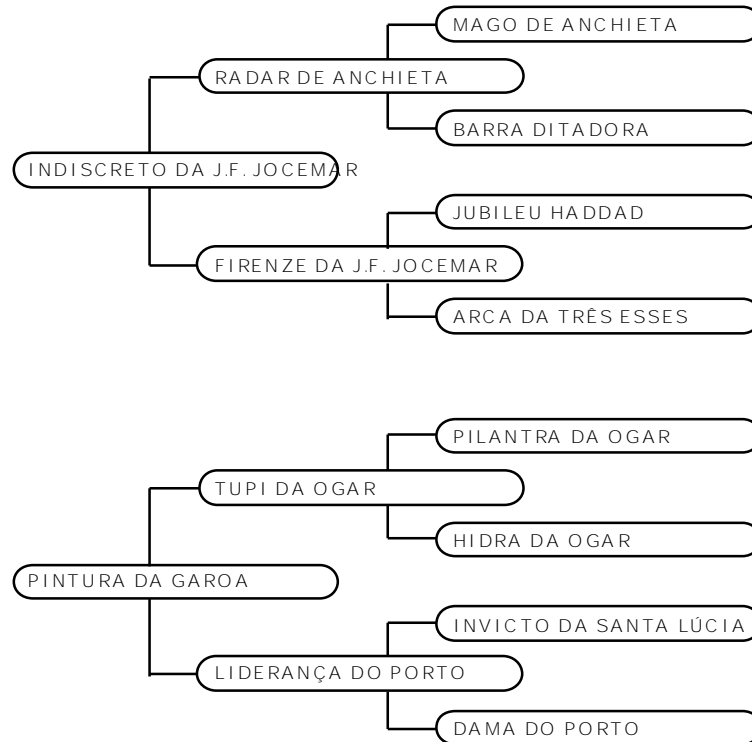

HARAS GAROA

LOTE 37

UTOPIA DA GAROA

M. MARCHADOR

FEMEA

16/01/2010

0114929

Utopia é a síntese do animal que todo criador gostaria de produzir! Beleza estética e zootécnica, andamento elástico, avante e muito marchado, e temperamento de sela extraordinário. Utopia traz em sua genealogia o sangue prepotente de Indiscreto da J.F Jocemar na doadora Pintura da Garoa, sangue dos criatórios berços da raça (JB e Engenho de Serra).

Matriz para trabalhar com muita qualidade nos acasalamentos tanto de marcha batida quanto de marcha picada. Deixa no Haras Garoa um produto de marcha picada de muita qualidade.

Égua para abrilhantar esse XII Leilão Marchador Top Bahia!

Investidor:

Valor: R$

HARAS SALVADOR - RICARDO

LOTE 38