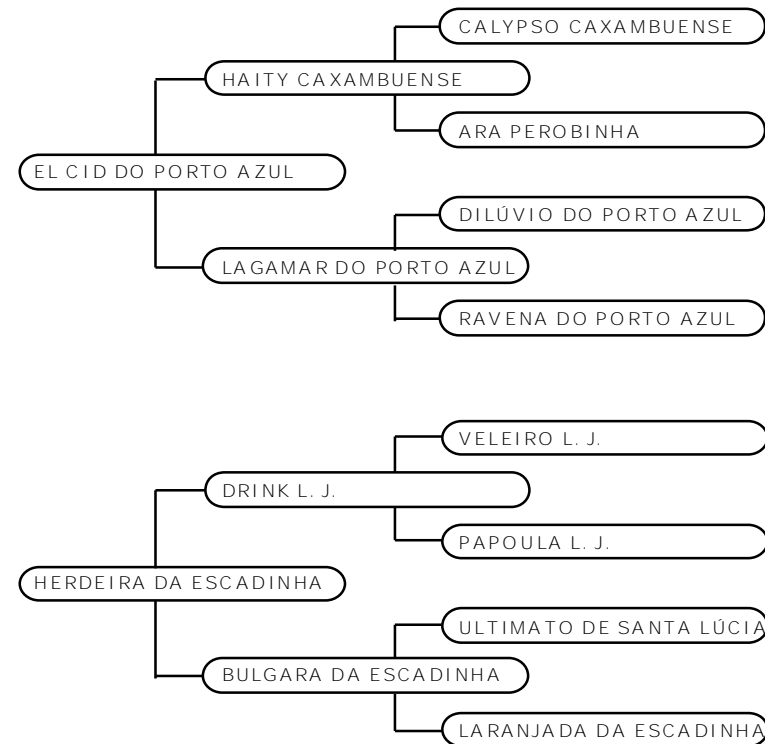

DALIA DA BOA TERRA

M. MARCHADOR

FEMEA

06/11/2011

223414

Égua Júnior de Pista!!! Ainda em início de doma já demonstra seu potencial. Filha do grande reprodutor El Cid do Porto Azul, ganhão do Haras Riocon, na Herdeira da Escadinha, uma das éguas mais lindas da marcha Picada da Bahia, tricampeã Nacional! Genética de campeões da Marcha Picada expressa nessa linha Castanha!

Investidor:

Valor: R$