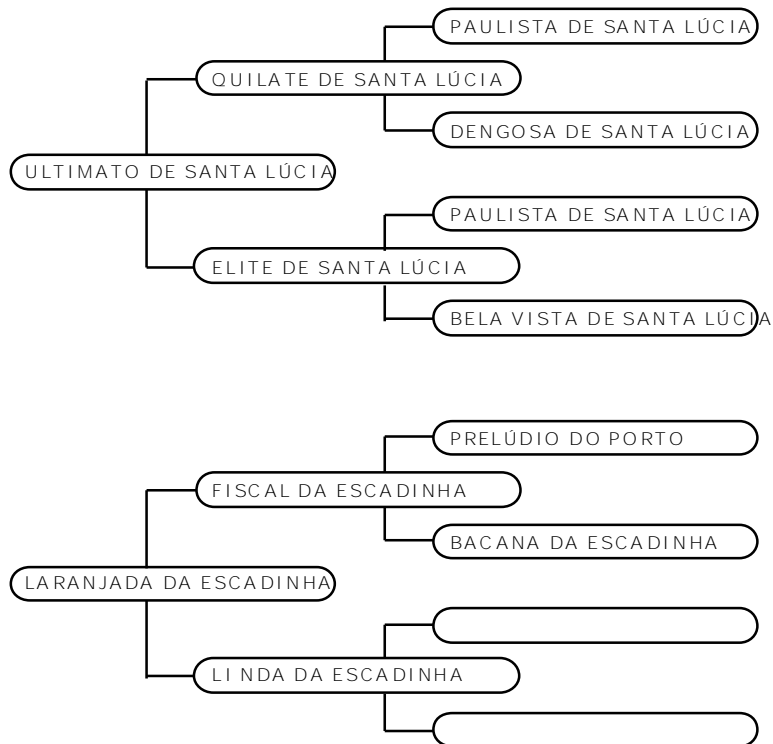

HARAS ESCADINHA - LEONARDO

LOTE 07

CRAVINA DA ESCADINHA

M. MARCHADOR

FEMEA

12/10/2003

095697

Castanha e de marcha picada. Matriz de bom porte, boa marcha e bem caracterizada. Sua família possui animais bem conhecidos dos criadores, pois ela é irmã de Sargento da Escadinha, cavalo que deixou uma descendência muito boa na raça pampa com vários filhos campeões. Ela é irmã perfeita de Bulgária da Escadinha, mãe da campeã nacional, Herdeira da Escadinha. Esta prenha de Hércules da Escadinha, cavalo de marcha picada e pampa de preto.

Investidor:

Valor: R$

HARAS BOA TERRA

LOTE 08