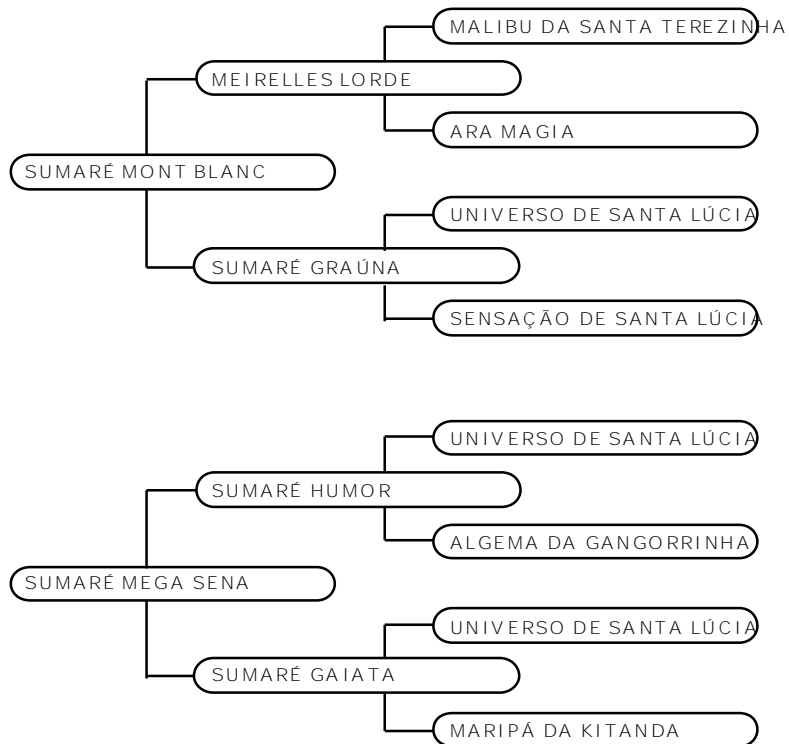

HARAS SUMARÉ

LOTE 33

SUMARÉ RUMBA

M. MARCHADOR

FEMEA

20/11/2005

0108186

O Haras Sumaré coloca a disposição uma das mais lindas éguas deste remate, égua de pelagem castanha, de marcha picada, equilibrada e muito diagramada. Morfologia nobre, expressiva e de excelente biotipo de sela. Rumba, é filha de Sumaré Mont Blanc, com a fêmea de pelagem negra Sumaré Mega Sena, uma filha de Sumaré Humor x Sumaré Gaiata. Portanto, Rumba carrega nas veias a melhor genética JB e Santa Lúcia.

Rumba está com prenhez confirmada de Sumaré Viagra de 05/01/2014, um filho dos campeões nacionais, Kamikaze EAO e Sumaré Roleta, animais que hoje fazem parte do plantel do consagrado criatório Guariroba.

Investidor:

Valor: R$

HARAS SALVADOR - RICARDO

LOTE 34