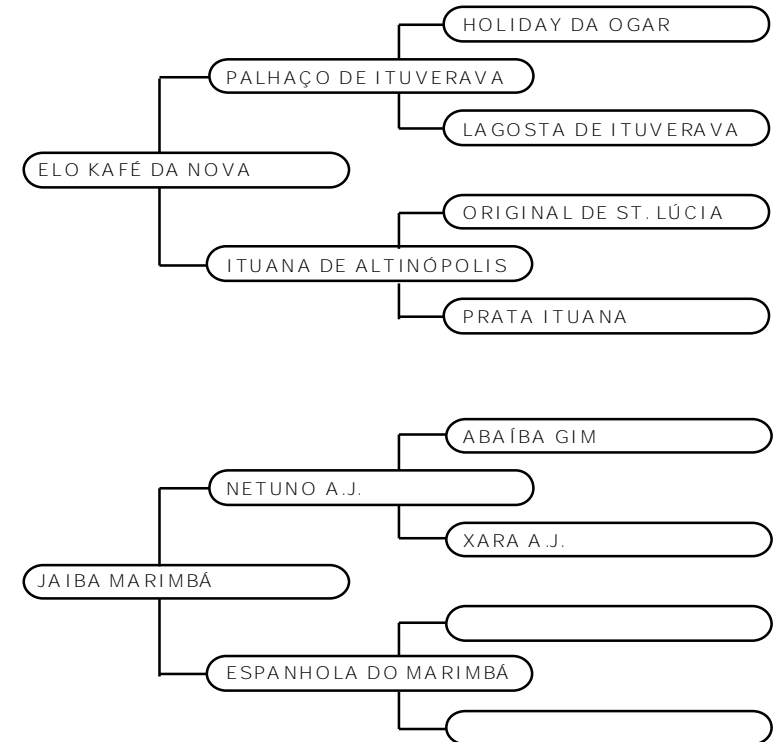

VULCAO MARIMBÁ - 50%

M. MARCHADOR

MACHO

03/03/2005

020408

UMDESTAQUE DESTE LEILÃO.

Um dos mais lindos e marchador filho do ELO KAFÉ DA NOVA.

VULCÃO é campeoníssimo em pista, tendo mais de 10 campeonatos, e seu aproveitamento na pista é de mais de 90%. Excelente de produção, como seu filho o campeão, Feriado Cedro da Serra com 100% de aproveitamento.

Também produz marcha picada de excelente qualidade. Irmão dos consagrados Torino Marimbá, Stilo de Tres Corações, Sabiá da Lenda e Universo Marimbá.

Sua mãe JAIBA MARIMBÁ, tem o sangue do ARUBÉ BELA CRUZ, um dos grandes marchadores do MM.

Uma rara oportunidade de adquirir um reprodutor de alta média, pista, genética e ficar sócio do Haras Salvador (RICARDO ANDRADE) e de PAULO COUTO (HARAS CEDRO DA SERRA).

Investidor:

Valor: R$