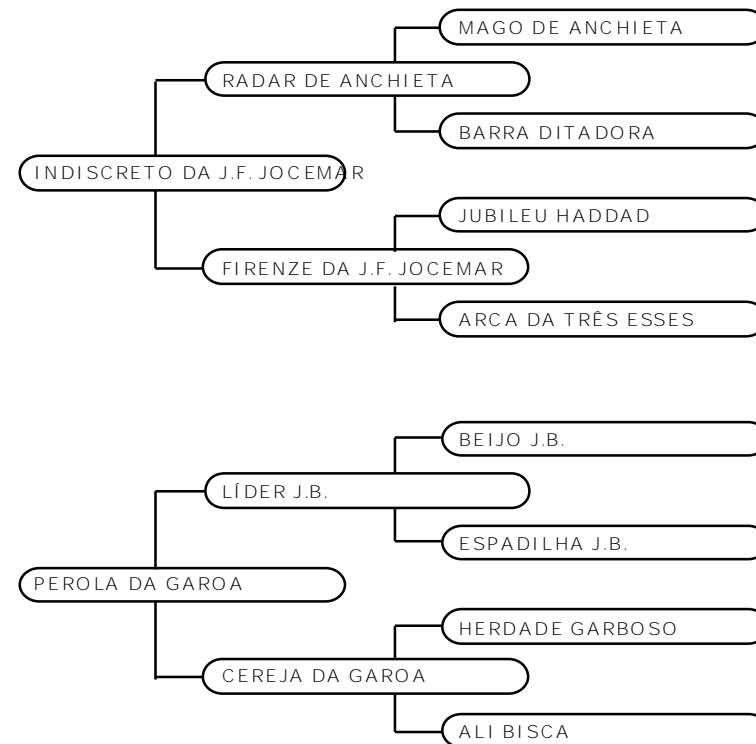

URUTU DA GAROA

M. MARCHADOR

MACHO

04/02/2010

031619

Belíssimo reprodutor da pelagem alazã. Urutu apresenta um diagrama de marcha evoluído com muita qualidade de movimentação e dissociação. Além disso, traz em sua genealogia o sangue prepotente de Indiscreto da J.F Jocemar em uma das principais doadoras do Haras Garoa, a Pérola, que é sangue JB. Extraordinário de sela, Urutu já possui 2 títulos de marcha nas primeiras exposições em que participou e tem tudo para seguir brilhando nas pistas!!

Res. Campeão Cavallo Jovem de Marcha - Jequié/BA 2014.

Res. Campeão Cavallo Jovem de Marcha - Sto Antônio de Jesus/BA 2014.

Investidor:

Valor: R$