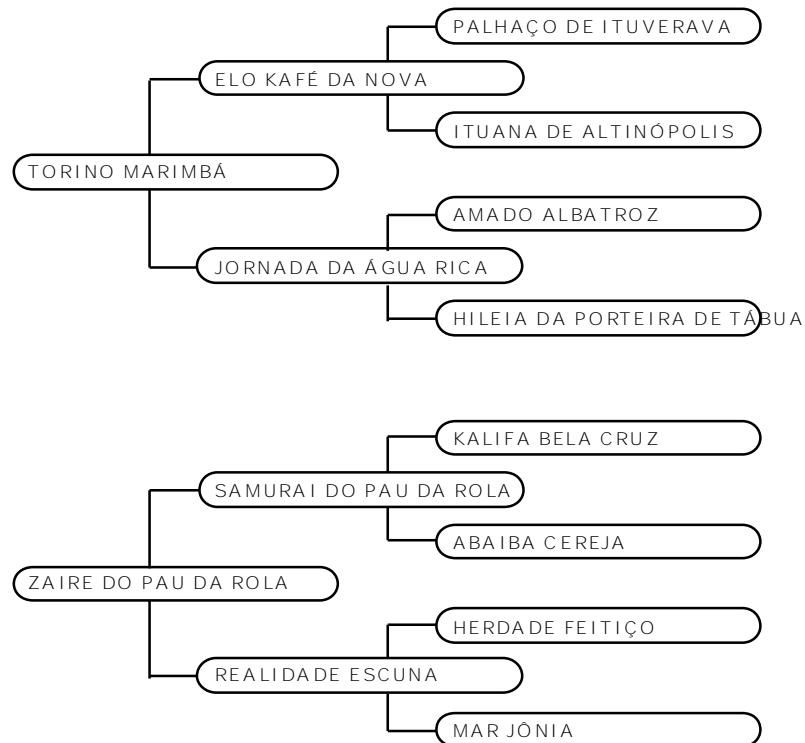

HARAS SALVADOR - RICARDO

LOTE 31

SAVANA DO SALVADOR - 50%

M. MARCHADOR

FEMEA

20/12/2012

238430

Uma RARA OPORTUNIDADE DESTE LEILÃO!!!!!! UMA FILHA DO TORINO MARIMBÁ. Potra de 02 anos para entrar na cabeceira de qualquer plantel, filha do extraordinário TORINO MARIMBÁ Camp. dos Camp Brasileiro de Marcha, apto ao LIVRO de MÉRITO da ABCCMM. SAVANA é irmã de inúmeros campeões, como ESGRIMA, ETIÓPIA, FOQUEIRA, ESTILO Cedro da Serra, BAZUCA, CAPRICHIO, CARTUCHO, DOTI, DAMASCO, FESTA, FILOSOFIA do São Jorge, NEIDA EAO, NEVADA DO SALVADOR, BAIANA, além de Firenze destaque do haras Dominicana. Na marcha picada temos EMOÇÃO Cedro da Serra. Sua mãe é a extraordinária ZAIRE DO PAU DA ROLA, uma filha dos maiores cavalos de marcha genuína produzido no MM, o campeoníssimo SAMURAI DO PAU DA ROLA. Uma oferta especial com a QUALIDADE DO HARAS SALVADOR.

Investidor:

Valor: R$

HARAS VB / HARAS PEDRA DO VALE

LOTE 32

SAVANA VB

M. MARCHADOR

FEMEA

04/11/2010

0119514