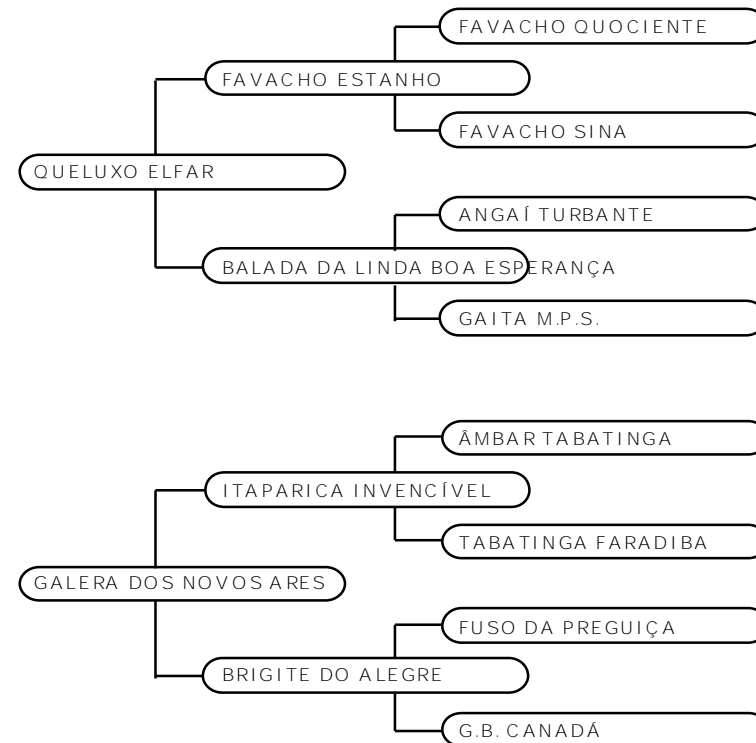

ITAPARICA LEGÍTIMO

M. MARCHADOR

MACHO

20/12/2011

208286

Os Haras Itaparica e Boa Feira nos apresentam esse promissor garanhão, de andamento de grande qualidade, muito cômodo, com potencial para disputar muitos campeonatos de marcha.

Filho de Queluxo Elfar, portanto neto dos grandes Favacho Estanho e Balada da Linda Boa Esperança. Sua mãe é nada menos do que a destacada doadora, Galera dos Novos Ares, avó da espetacular Audácia de Três Corações.

Esse tem muito sangue de marcha.

Investidor:

Valor: R$