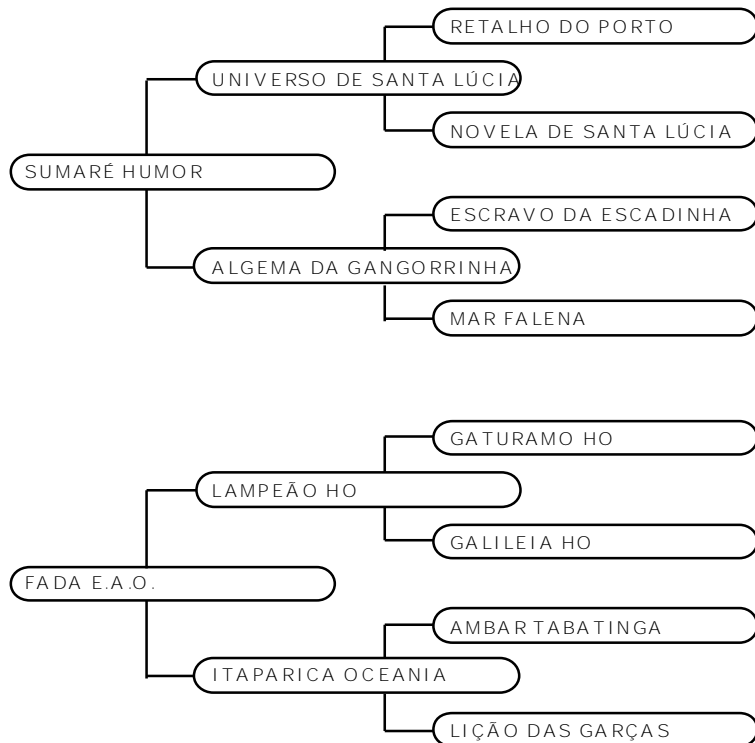

HARAS BAVIERA EAO LTDA - ME

LOTE 25

LAMPARINA E.A.O.

M. MARCHADOR

FEMEA

20/08/2007

0104491

Matriz fruto do criterioso trabalho de seleção realizado no Haras EAO na marcha picada. Seu pai Humor, carrega os sangues Santa Lúcia e Escadinha, sua mãe Fada é filha do Lampeão HO. Lote três em um, segue parida de uma fêmea preta filha do Mistério EAO, e com prenhez positiva do Campeão Nacional FÉ EAO.

Investidor:

Valor: R$

HARAS CARAÍBAS / HARAS LAGO

LOTE 26

MERRY DAS CARAIBAS

M. MARCHADOR

FEMEA

25/12/2012

227622