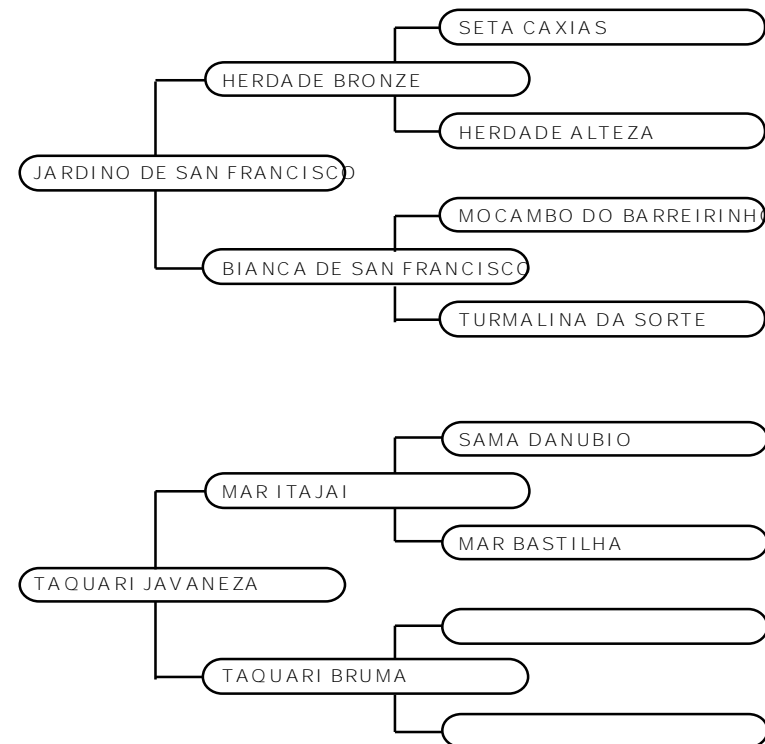

NATA DAPEL

M. MARCHADOR

FEMEA

08/02/2002

081098

Égua de excelente morfologia e muita marcha, bastante equilibrada e descendente de tradicionais criatórios. Na linha alta Herdade Bronze e Mocambo do Barreirinho. A linha materna é originária do Haras Taquari do nosso saudoso Silberto Pacheco de Miranda. Vai parida de um excepcional Potro, ZIDANE DAPEL, Castanho Zaino, de Marcha Picada, nascido em 17/10/2014, filho do Jamil do Porto Azul, descendente do Armistício de Santa Lúcia e do Herdade Capricho. Vai ainda coberta pelo Garanhão Noturno Alcançu, garanhão preto de Marcha Picada que vai a Herdade Nero e Herdade Jupia.

Muita Genética em Pista!

Investidor:

Valor: R$