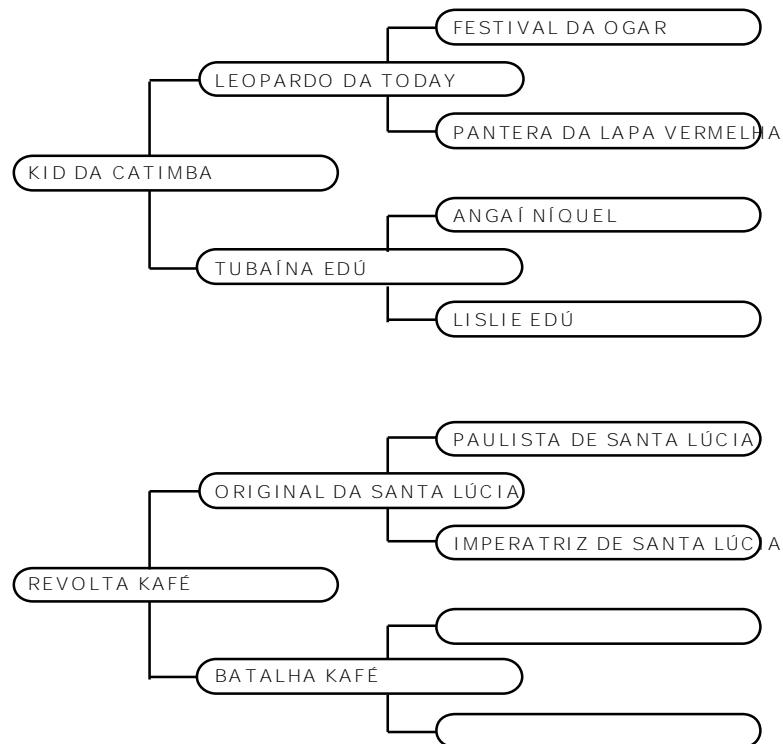

Divina como seu próprio nome diz "Divina" !!!

**Investidor:**

**Valor: R\$**

**HARAS ESCADINHA - LEONARDO**

**LOTE 10**

**ERICA DA ESCADINHA**

**M. MARCHADOR**

**FEMEA**

**11/02/2005**

**0126485**

Pelagem Tordilha, prena de Hércules da Escadinha de pelagem pampa de preto e marcha picada, ela também tem esse andamento. Matriz quase fechada na origem Santa Lúcia e por consequência uma legítima descendente do Engenho de Serra, criação que se notabiliza pela qualidade dos andamentos de seus animais. Érica tem andamento natural é um temperamento vivo que é uma característica de sua origem.

**Investidor:**

**Valor: R\$**

**HARAS SAO JORGE****LOTE 11****FAISÃO DO SAO JORGE****M. MARCHADOR****MACHO****10/10/2011****192354**

Desejado por muitos, esse jovem cavalo negro esbanja beleza, docilidade e comodidade de sela. Cavalo recém iniciado na sela, tem grande tendência a marcha picada.