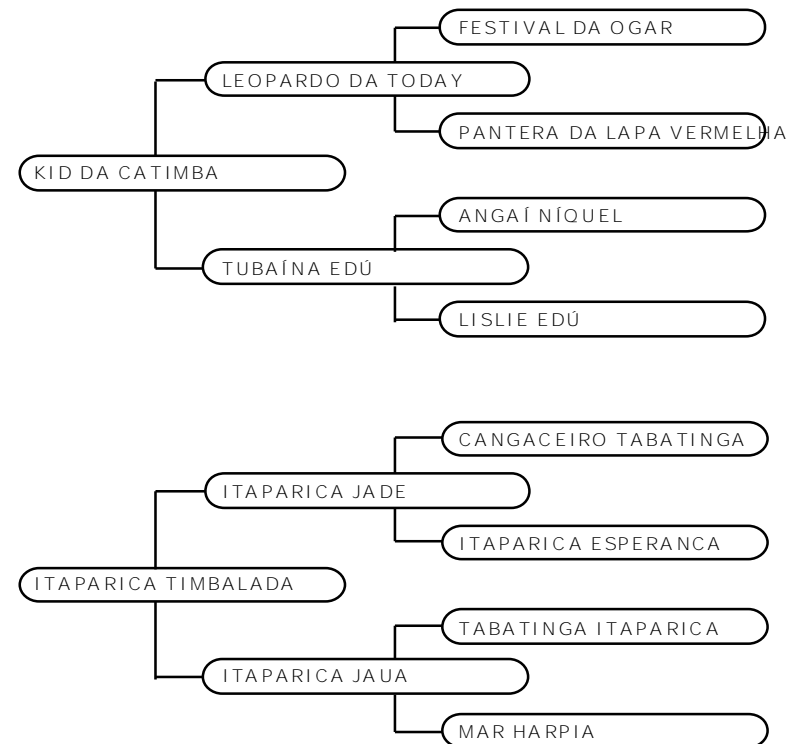

ITAPARICA MAXIXE

M. MARCHADOR

MACHO

25/10/2012

205782

Prestem atenção nesse lindo potro rosilho, esse com certeza se tomará um destacado ganhão. Apresenta quando puxado uma excelente marcha de centro, com muita tendência a dar uma excelente marcha picada quando montado.

Se não bastasse isso, o seu pedigree dispensa comentários, filho do Campeão Nacional Kid da Catimba com a destacada doadora de embriões do Haras Itaparica, Itaparica Timbalada, égua que conquistou diversos prêmios em marcha.

Produto de transferência de embrião, filho e irmão de campeões nacionais.

Investidor:

Valor: R$