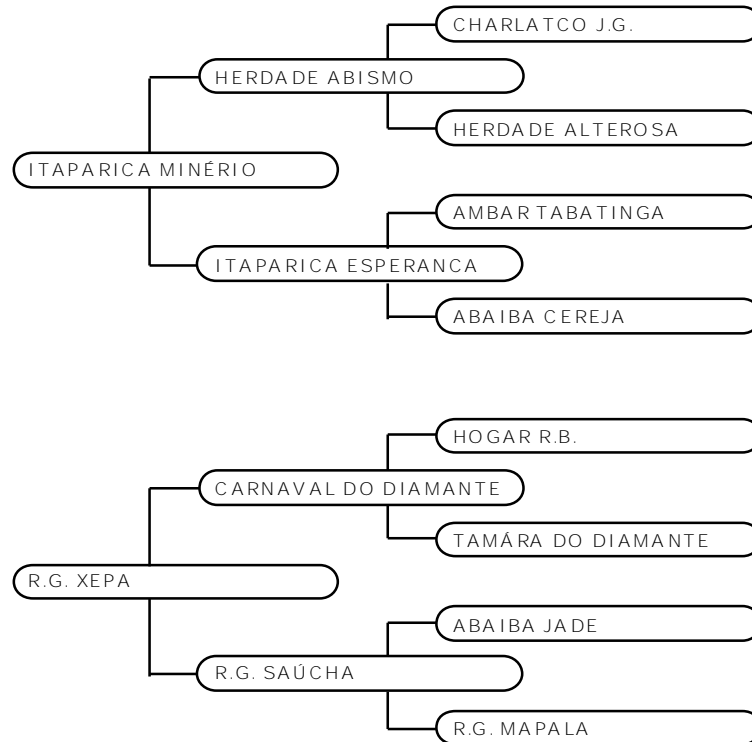

Outra grande qualidade é o seu pedigree, pois é filho do campeão nacional Espanhol Kafé da Nova com a excelente doadora de embriões dos Haras Itaparica e Porteira Azul, Dalila do Rancho do Acaso. Sangue então dos fenomenais Palhaço de Ituverava e Alta do Panorama.

Dizem que garanhão tem que ter mãe boa, esse com certeza tem!

**Investidor:****Valor: R\$****HARAS BOA FEIRA / HARAS****LOTE 18****ITAPARICA LEGÍTIMO****M. MARCHADOR****MACHO****20/12/2011****208286**

Os Haras Itaparica e Boa Feira nos apresentam esse promissor garanhão, de andamento de grande qualidade, muito cômodo, com potencial para disputar muitos campeonatos de marcha.

Esse tem muito sangue de marcha.

**Investidor:****Valor: R\$**

**HARAS ITAPARICA****LOTE 19****ITAPARICA LOTERIA****M. MARCHADOR****FEMEA****18/10/2011****250650**

Linda égua júnior apresentada pelo Haras Itaparica, em fase de adestramento apresenta um andamento muito cômodo, com grande estabilidade de tronco. Destaca-se também por sua estrutura e caracterização racial. Filha do ganhão negro Itaparica Minério com RG Xêpa, égua de grande andamento. Portanto descende de grandes ganhões que se destacaram em criatórios bahianos como Herdade Abismo e Hogar RB. Segue coberta pelo ganhão negro de marcha picada, Ninja da Riocon, filho do excepcional Lampeão HO.