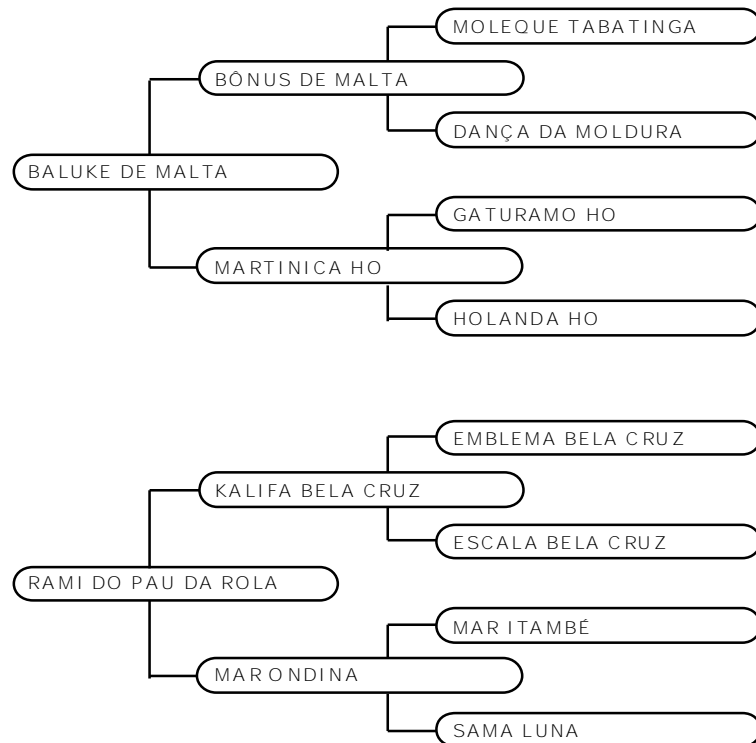

HARAS PAU DA ROLA

LOTE 05

BELGICA DO PAU DA ROLA

M. MARCHADOR

FEMEA

01/03/2002

081680

Cruzamento consagrado no Haras Pau da Rola, Baluke em égua filha de Kalifa Bela Cruz.

Sangue de dois ícones de marcha no Mangalarga Marchador, ambos campeão dos campeões nacional de marcha.

Doadora para transmitir essa genética ímpar!!!

Investidor:

Valor: R$

HARAS ENGENHO DO POÇO

LOTE 06