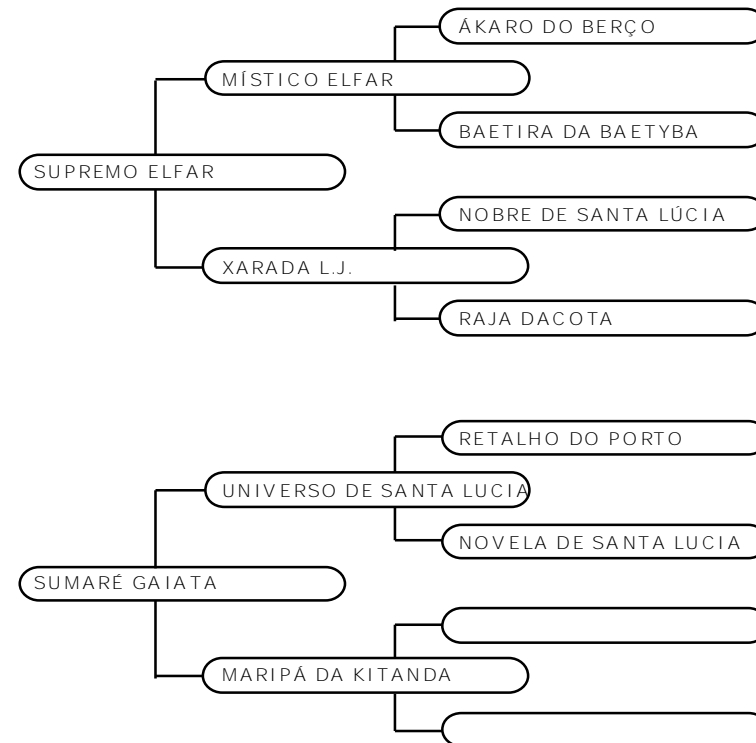

XAQUIRA DO RIOMAR

M. MARCHADOR

FEMEA

02/01/2014

250392

Essa será uma estrela para brilhar em qualquer lugar que esteja. Descendente direta de Universo de Santa Lúcia. Qualidades de morfologia e marcha se reuniram em um animal. Sua mãe possui um andamento que encanta a todos e seu Pai tem demonstrado ser um reprodutor diferenciado. Oportunidade rara !!!

Investidor:

Valor: R$