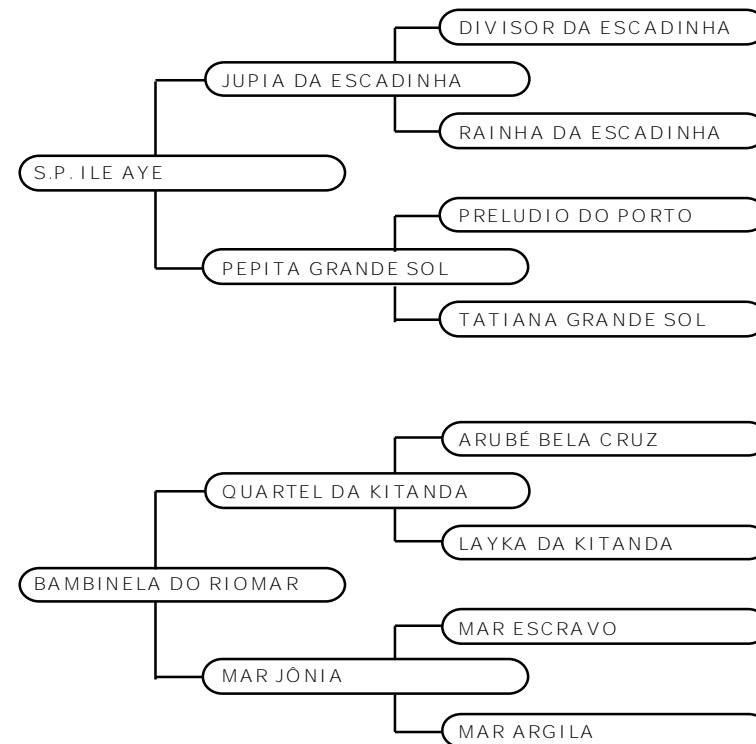

FANTASIA DO AP

M. MARCHADOR

FEMEA

21/11/2004

088771

Égua castanha que reúne beleza e comodidade, com grande caracterização racial. Filha de SP ILÊ AYÊ, padreador do renomado Haras Taquari, em Bambinela do Riomar. Seu pai é irmão próprio de SP FARAÓ, principal ganhão do Haras Baixa Funda e sua mãe é filha de QUARTEL da KITANDA, um filho neto do ARUBÉ BELA CRUZ. Encontra-se coberta de PACTO E.A.O., que é filho de EMBLEMA E.A.O. em GALÁXIA E.A.O, portanto consanguíneo de FAVACHO DAMA. FANTASIA é égua para fazer tropa tanto na marcha batida como na marcha picada!

Produtos de FANTASIA: INGÁ DO AP por ZANGADO DO AP; MITO DO AP por QUELUXO ELFAR; e NORMANDA DO AP por VIOLEIRO DO RIOMAR.

Investidor:

Valor: R$