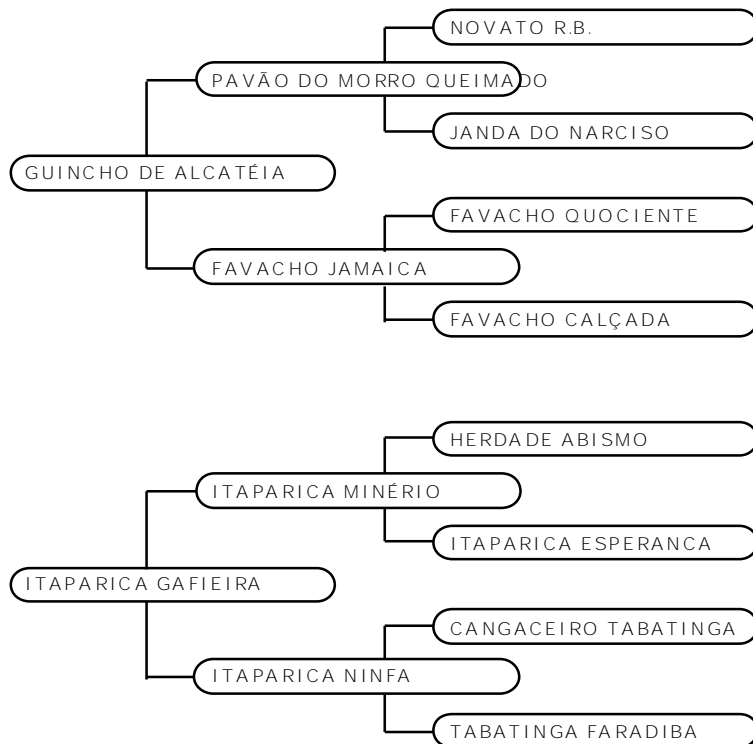

HARAS ITAPARICA

LOTE 21

ITAPARICA MARTINICA

M. MARCHADOR

FEMEA

02/12/2012

236068

Prestem atenção nessa linda potra apresentada pelo Haras Itaparica. Com um andamento bastante dissociado, com boa amplitude e estabilidade de tronco, Martinica destaca-se por ser muito boa de tipo, o que lhe confere uma média muito alta em marcha e morfologia.

Seu pai, Guincho de Alcatéia, tem encantado a todos pela sua qualidade na reprodução, onde desponta como um dos mais promissores ganhões da Bahia. Sua mãe é um dos xodós do Haras Itaparica, sendo descendente de Herdade Abismo e Tabatinga Predileto. Potraça!

Investidor:

Valor: R$

HARAS ITAPARICA

LOTE 22