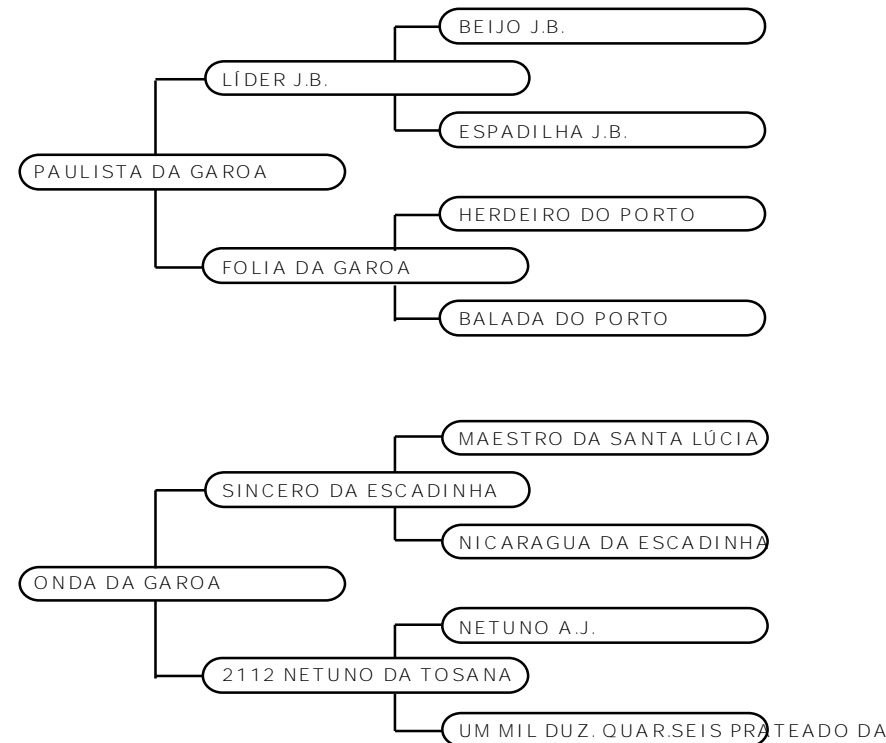

**Investidor:****Valor: R\$****HARAS GAROA****LOTE 41****ZILÁ DA GAROA****M. MARCHADOR****FEMEA****12/12/2012****229305**

Essa é linda, verdadeiro colírio para os olhos dos amantes do Mangalarga Marchador! Potra que tem tudo para arrebentar na reprodução como uma excelente matriz. Zilá é uma das mais belas potras produzidas em nosso criatório, e encanta a todos pela sua morfologia e expressão racial. Com um andamento clássico, traz em sua genealogia expoentes dos criatórios JB, Porto, Escadinha e Santa Lúcia.