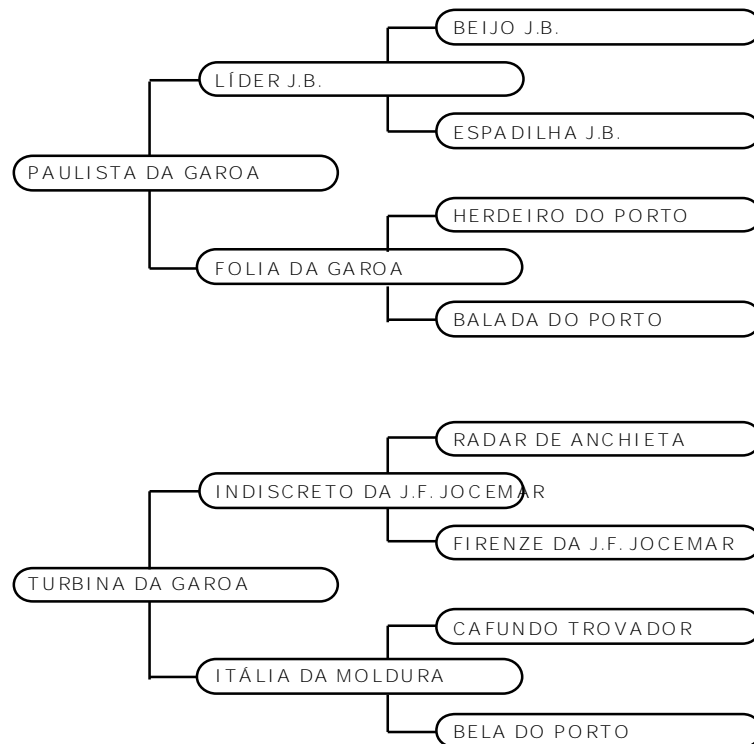

**Investidor:****Valor: R\$****HARAS GAROA****LOTE 41****ZILÁ DA GAROA****M. MARCHADOR****FEMEA****12/12/2012****229305**

Essa é linda, verdadeiro colírio para os olhos dos amantes do Mangalarga Marchador! Potra que tem tudo para arrebentar na reprodução como uma excelente matriz. Zilá é uma das mais belas potras produzidas em nosso criatório, e encanta a todos pela sua morfologia e expressão racial. Com um andamento clássico, traz em sua genealogia expoentes dos criatórios JB, Porto, Escadinha e Santa Lúcia.

**Investidor:****Valor: R\$**

**HARAS GAROA**

**LOTE 42**

**ZUMBI DA GAROA**

**M. MARCHADOR**

**MACHO**

**20/01/2013**

**199593**

**Bruto esse alazão!**

Potro de marcha picada para os mais exigentes criadores. Lindo e de muito boa morfologia, Zumbi apresenta um andamento de muita qualidade que com certeza o credencia para disputar as pistas quando montado. Filho do garanhão negro, Paulista da Garoa em égua filha do Indisceto da J.F Jocemar, Zumbi carrega em suas veias sangue de marcha!