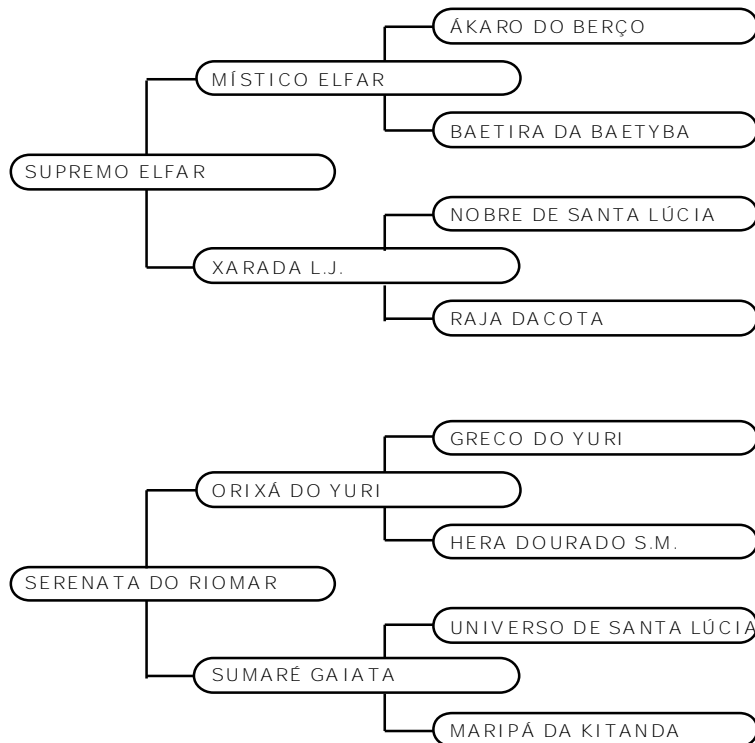

HARAS RIOMAR

LOTE 39-A

XALANA DO RIOMAR

M. MARCHADOR

FEMEA

22/12/2013

Trabalho de 22 anos de seleção e criação do haras Riomar. Potra que descende de Universo de Santa Lúcia, cavalo que produziu tanto a marcha picada quanto a marcha batida de qualidade. Orixá do Yuri, seu avô materno, é um dos principais reprodutores da Bahia e que vem contribuindo muito para o desenvolvimento da raça neste estado, nele podemos encontrar o sangue de dois dos principais animais do mangalarga marchador. Maragato LJ e HERA de Dourado SM, principal matriz do haras Yuri. Xalana possui marcha de centro de qualidade que pode ser usada para qualquer criador. Seu pai Supremo Elfar tem se destacado na produção. Bela Oportunidade!!

Investidor:

Valor: R$

HARAS RIOMAR

LOTE 39-B