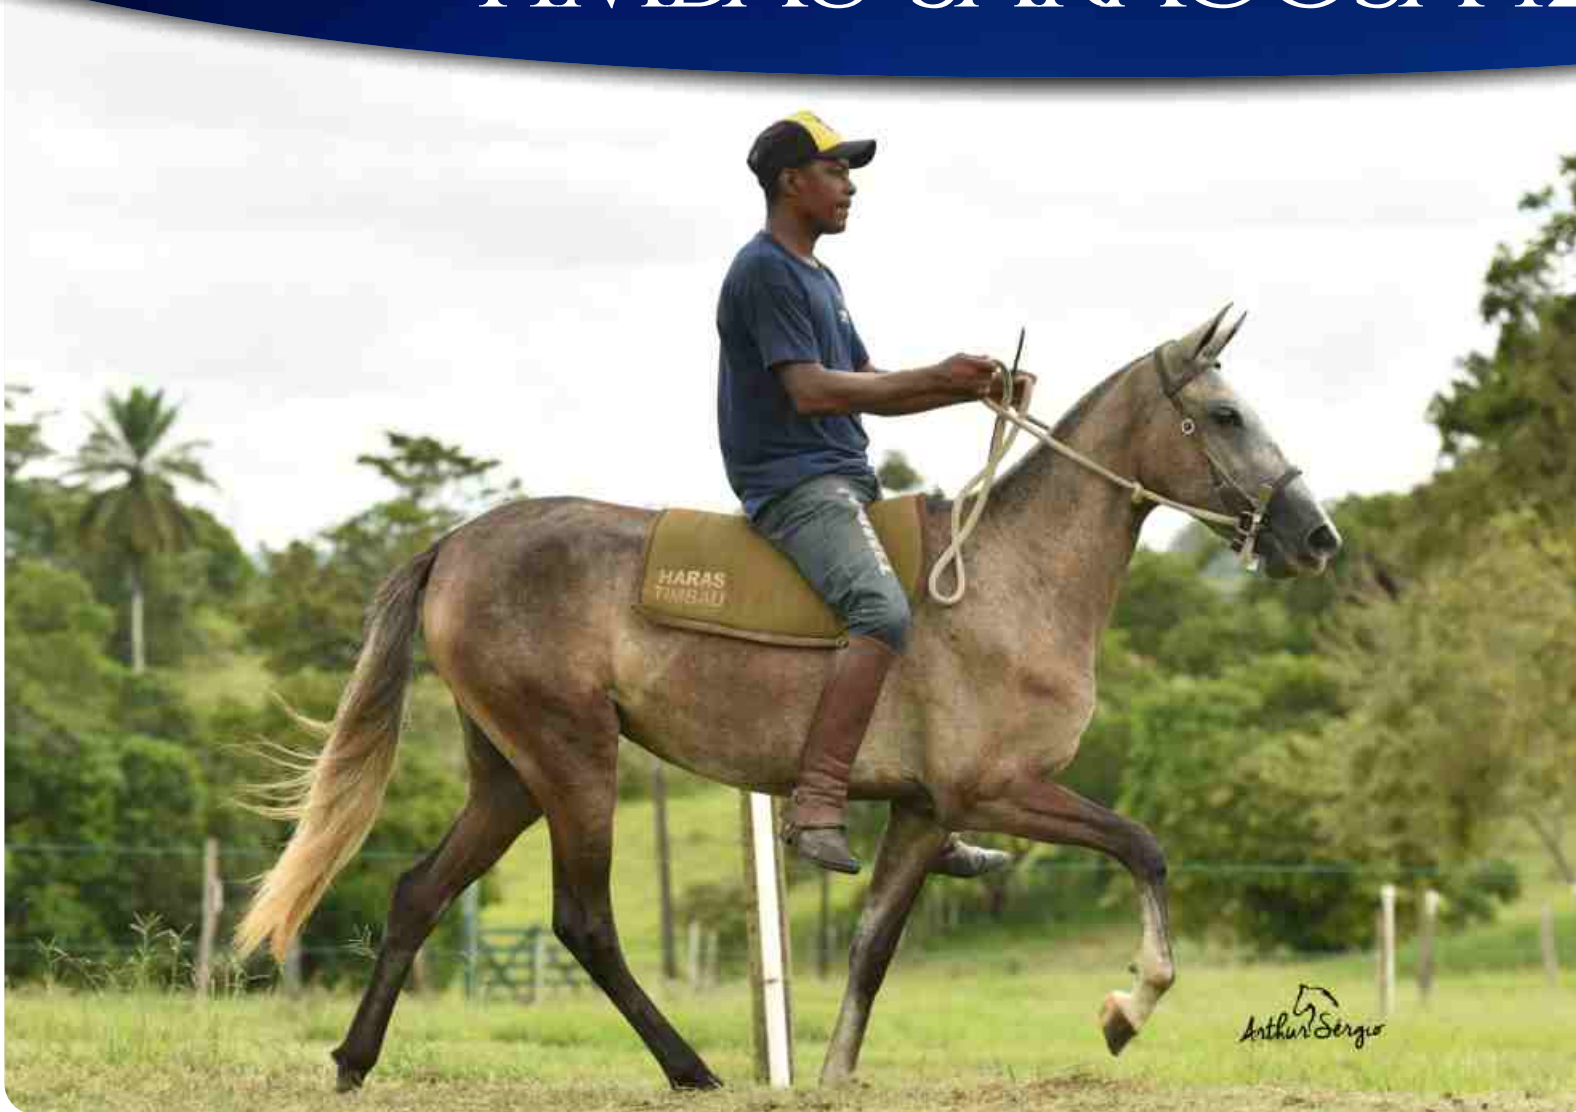

TIMBAÚ SARAGOSA 1216

VÍDEO

ÉGUA JOVEM E RAÇUDA. ESSA É PARA COMPETIR NOS MAIS DISPUTADOS CAMPEONATOS DE MARCHA PICADA. FILHA DO FARAÓ ALTO DA SERRA, REPRODUTOR DE PELAGEM PRETA, É UM VERDADEIRO PROFESSOR DE MARCHA PICADA, CAMPEÃO EM DIVERSAS EXPOSIÇÕES E FILHO DE DOIS CAMPEÕES NACIONAIS: ELFO DO PORTO AZUL COM BIRUTA ALTO DA SERRA. SUA MÃE É FILHA DO EXTRAORDINÁRIO PRATEADO DO PORTO, REPRODUTOR QUE DEIXOU UMA PRODUÇÃO EXCEPCIONAL NOS HARAS ESCADINHA E DIAMANTE.