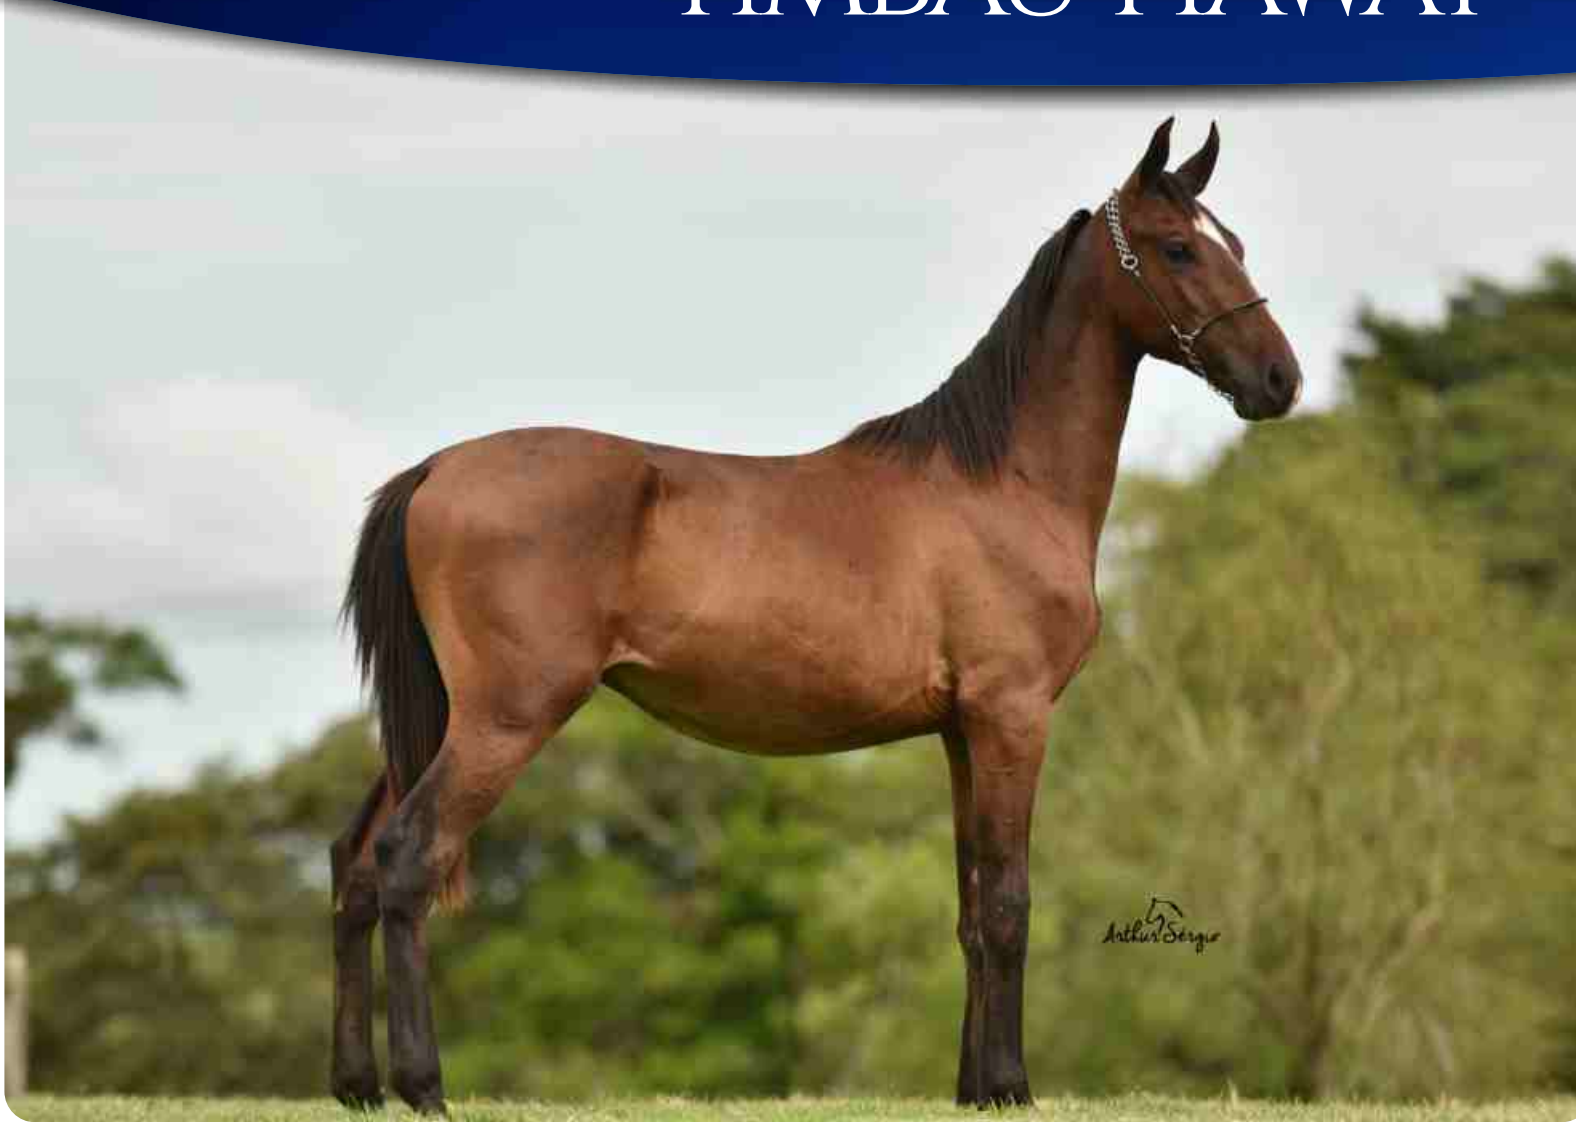

# TIMBAÚ FUNCHAL

VÍDEO

POTRO DE PURA ORIGEM DE MARCHA, JÁ NO COMEÇO DE EQUITAÇÃO APRESENTANDO UMA MARCHA DE QUALIDADE, CÔMODO E AVANTE.

REGISTRO: 259987 | NASCIMENTO: 09/12/2017

ELFO DO PORTO AZUL  
BIRUTA ALTO DA SERRA

FARAÓ ALTO DA SERRA X TIMBAÚ NAGOYA 12

PRATEADO DO PORTO  
TIMBAÚ BANCOK

SEU PAI FARAÓ ALTO DA SERRA

# TIMBAÚ HAWAY

VÍDEO

POTRO MUITO MARCHADOR, COM FORTE MORFOLOGIA E GENÉTICA DA PURA MARCHA DO SUL DE MINAS.

REGISTRO: 275213 | NASCIMENTO: 10/02/2018

ELFO DO PORTO AZUL  
BIRUTA ALTO DA SERRA

FARAÓ ALTO DA SERRA X TIMBAÚ MONALISA 12

TIMBAÚ BEIRUTTE  
TIMBAÚ UBATUBA

SEU PAI FARAÓ ALTO DA SERRA