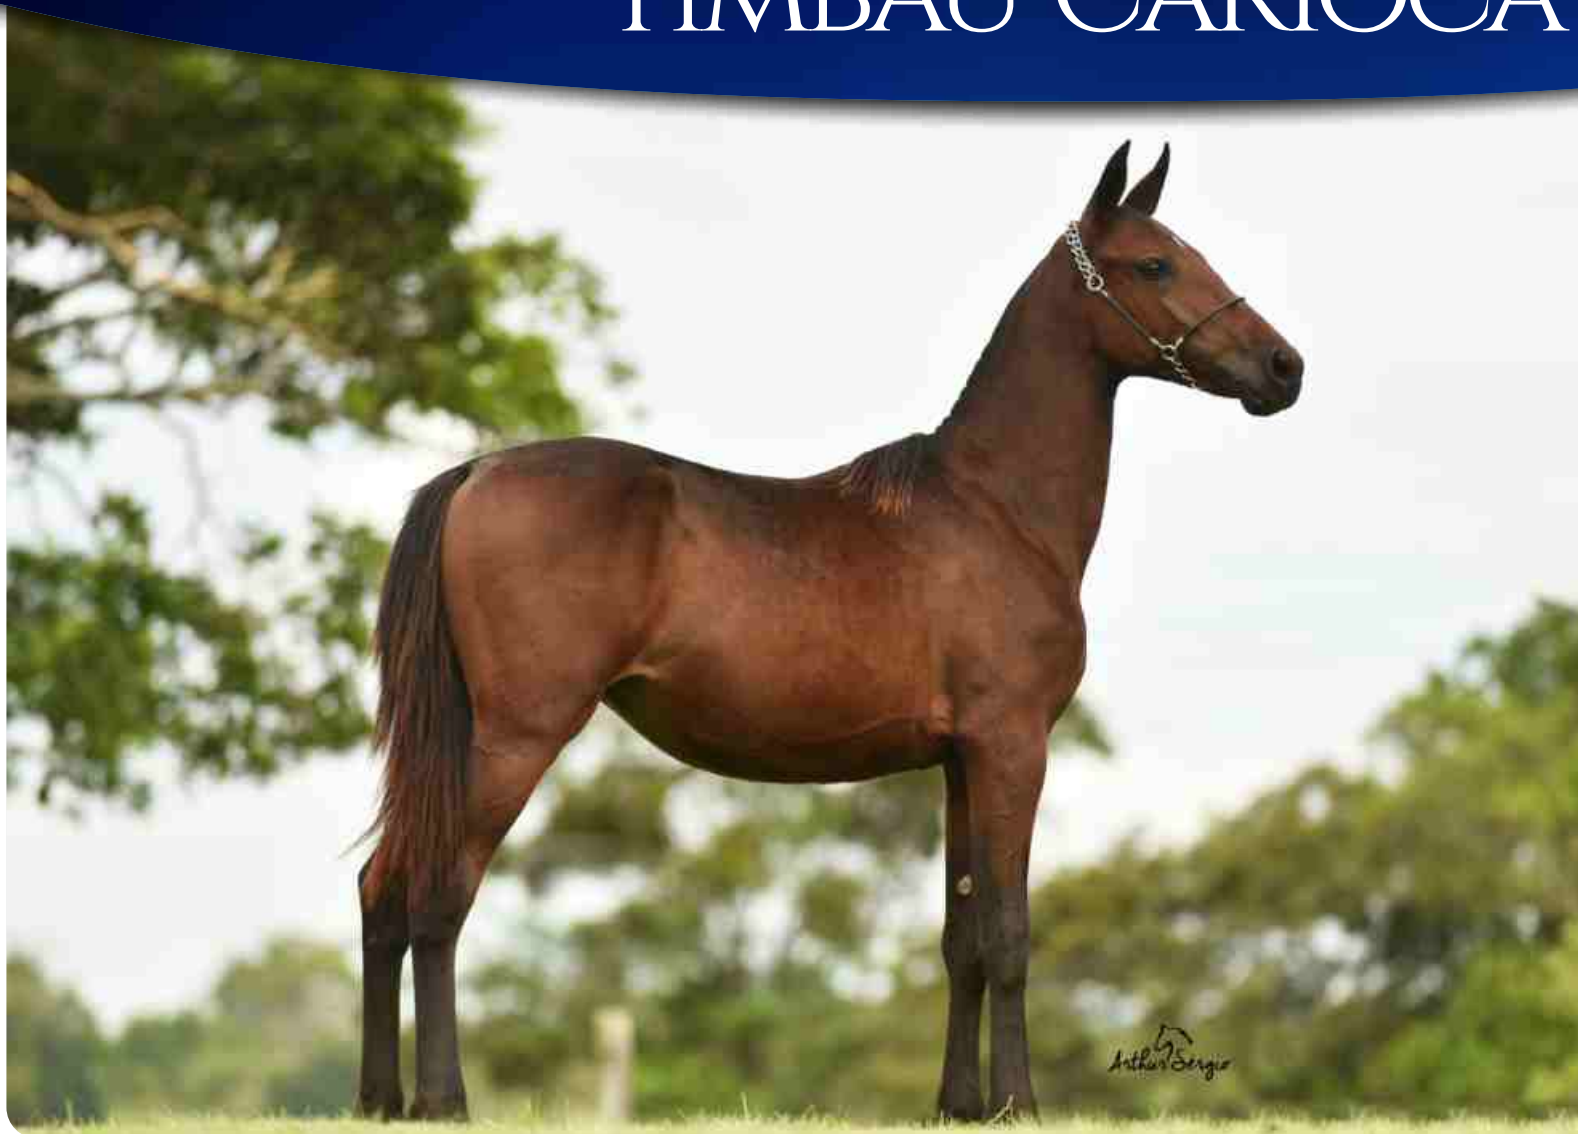

# TIMBAÚ BRASILEIRA

VÍDEO

POTRA DE PELAGEM PRETA MARCHA PICADA, SEU PAI QUEBRA-VIOLA E.A.O., UM FILHO NETO DE LAMPEÃO HO. SUA MÃE É FILHA DO GRANDE RAÇADOR PRATEADO DO PORTO, REPRODUTOR UTILIZADO NOS HARAS ESCADINHA E DIAMANTE, DEIXANDO UMA EXCELENTE PRODUÇÃO.

REGISTRO: 320464 | NASCIMENTO: 06/02/2019

LAMPEÃO HO  
ECONOMIA E.A.O.

QUEBRA-VIOLA E.A.O. X TIMBAÚ NAGOYA 12

PRATEADO DO PORTO  
TIMBAÚ BANCOK

SEU PAI QUEBRA-VIOLA E.A.O.

03

# TIMBAÚ CARIOCA

VÍDEO

POTRAÇA PRETA DE PISTA!!! BRUTA DE ANDAMENTO E JÁ DEMONSTRANDO QUE QUANDO MONTADA SERÁ DE COMODIDADE E MACIEZ RARA. SEU PAI TIMBAÚ BEIRUTTE, PRECOCEMENTE FALECIDO, ERA O MESTRE DA MARCHA, AVANTE, MACIA E CÔMODA, TRANSMITINDO A SEUS FILHOS ESTAS QUALIDADES. SUA MÃE A NEGRA JURADA DE NANUQUE É DAS MATRIZES DE FÉ DO NOSSO CRIATÓRIO, FILHA DE SINCERO DO PORTO AZUL, PRINCIPAL REPRODUTOR DO HARAS NANUQUE.

# TIMBAÚ NORUEGA

VÍDEO

POTRA JOVEM DE MARCHA PICADA, COM PEDIGREE IRREPARÁVEL. SEU PAI FARAÓ ALTO DA SERRA, REPRODUTOR DE PELAGEM PRETA, É UM VERDADEIRO PROFESSOR DE MARCHA PICADA, CAMPEÃO EM DIVERSAS EXPOSIÇÕES E FILHO DE DOIS CAMPEÕES NACIONAIS: ELFO DO PORTO AZUL COM BIRUTA ALTO DA SERRA. SUA MÃE VENEZA DA SANTA CRISTINA, MATRIZ DE FÉ NA NOSSA CRIAÇÃO.