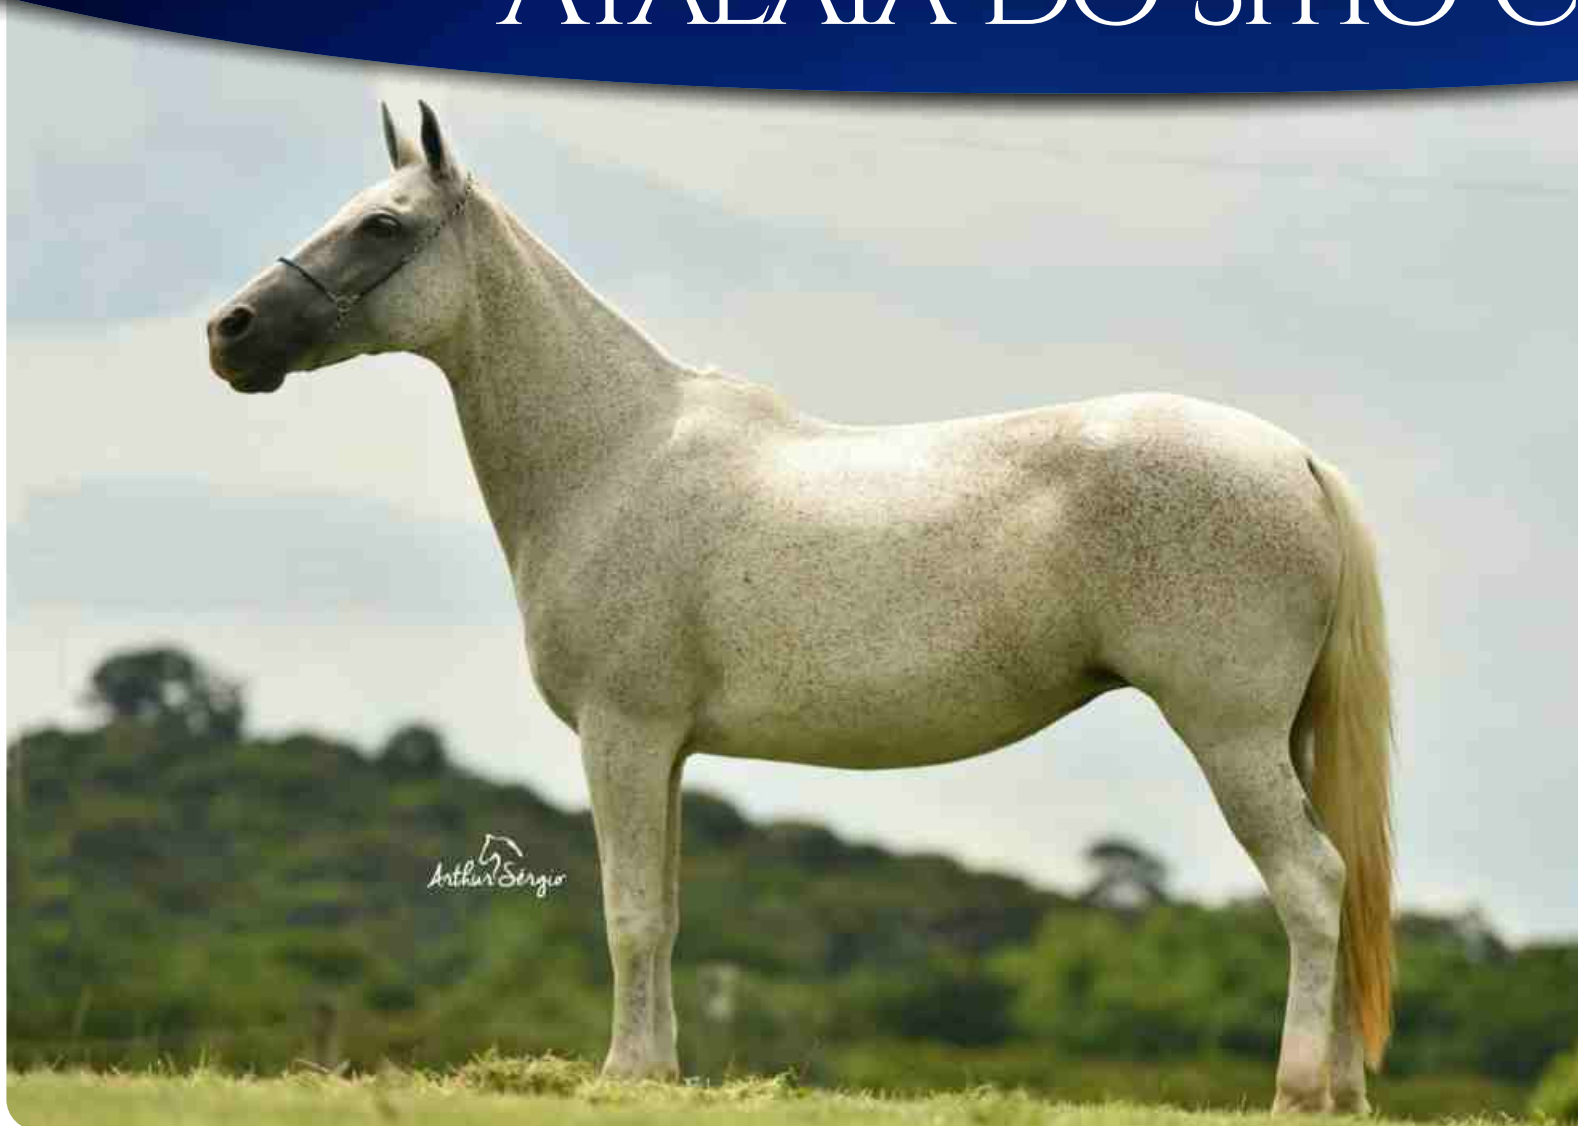

ATALAIA DO SÍTIO CC

VÍDEO

MAIS UM DESTAQUE DESTE LEILÃO!!!
ÉGUA CAMPEÃ EM VÁRIAS EXPOSIÇÕES E
COM MARCHA PICADA AUTÊNTICA.
PRENHEZ POSITIVA DO FARAÓ ALTO DA
SERRA, REPRODUTOR DE PELAGEM PRETA, É
UM VERDADEIRO PROFESSOR DE MARCHA
PICADA, CAMPEÃO EM DIVERSAS EXPOSIÇÕES
E FILHO DE DOIS CAMPEÕES NACIONAIS:
ELFO DO PORTO AZUL COM BIRUTA ALTO DA
SERRA.