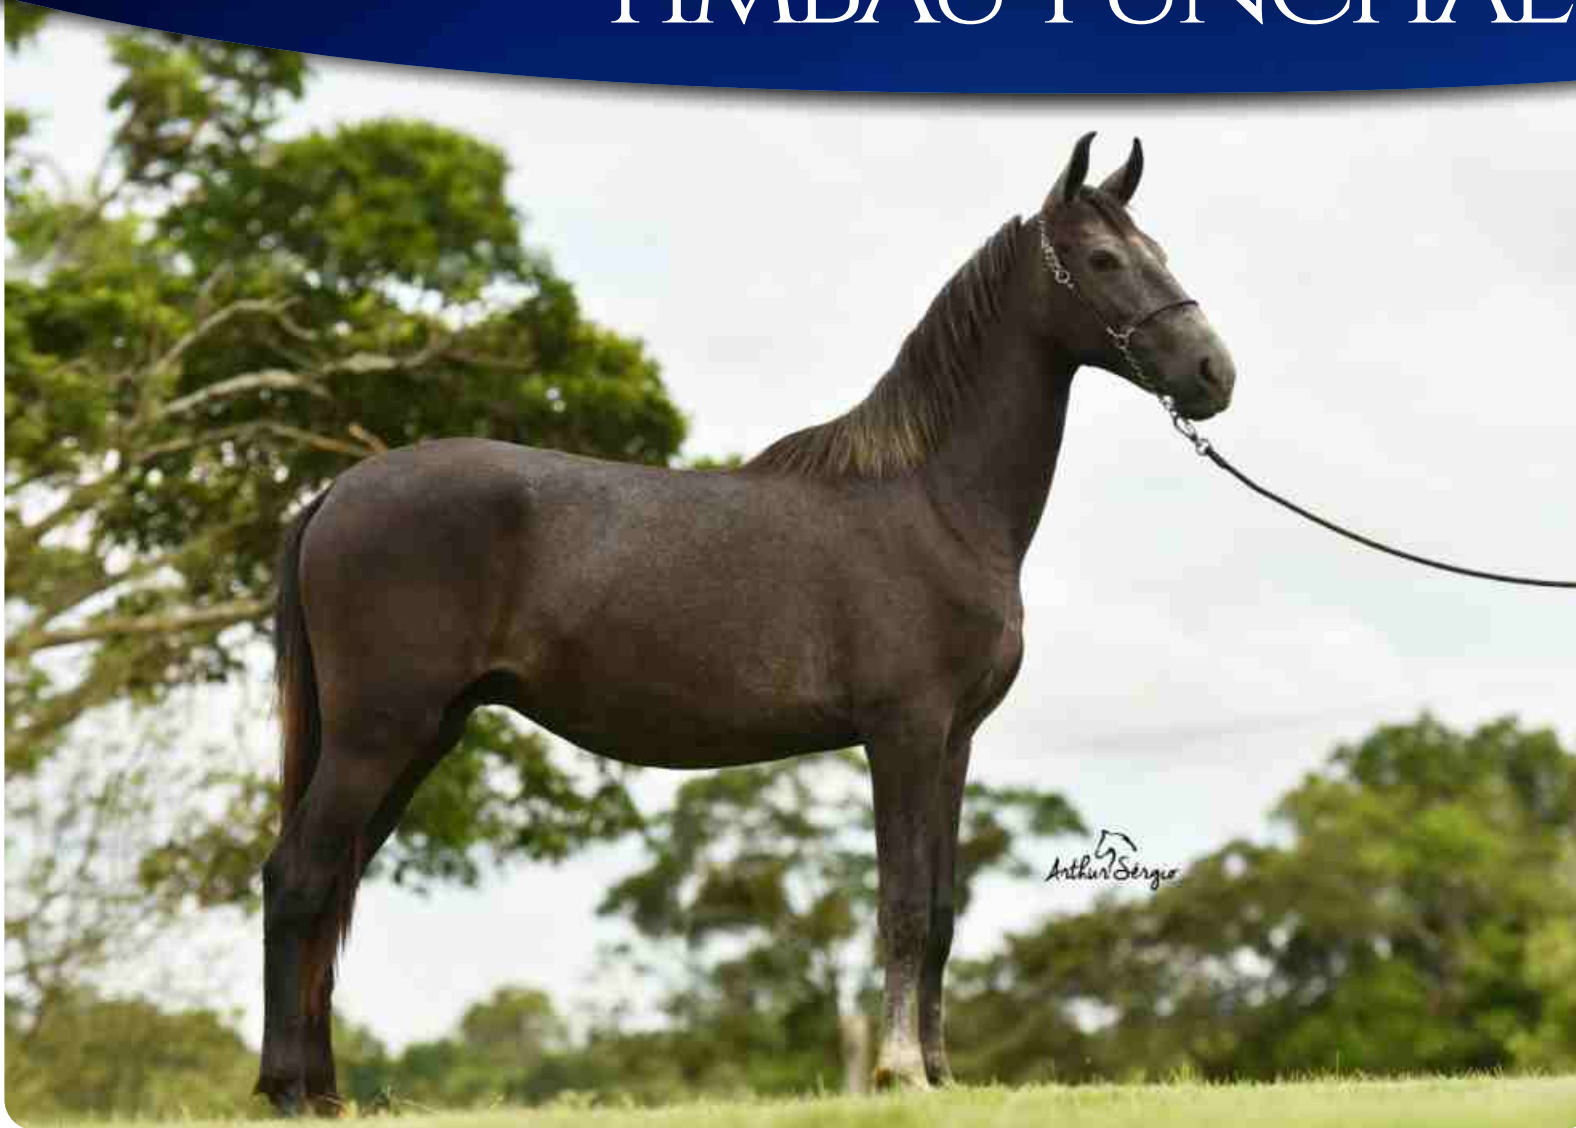

# TIMBAÚ EXCLUSIVO

VÍDEO

POTRAÇO, COM APRUMOS CORRETOS, MARCHA EQUILIBRADA E MUITA QUALIDADE, JÁ DEMONSTRANDO QUE QUANDO MONTADO SERÁ MUITO MACIO E CÔMODO. GENÉTICA DE REPRODUTOR.

REGISTRO: 275212 | NASCIMENTO: 22/11/2018

# TIMBAÚ FACEIRO

VÍDEO

POTRO ESTRUTURADO, COM GENÉTICA DESCENDENTE DO SUL DE MINAS, EQUILIBRADO E JÁ DEMONSTRANDO UM FUTURO PROMISSOR NA SELA, AVANTE E CÔMODO.

REGISTRO: 275214 | NASCIMENTO: 19/11/2018

LAMPEÃO HO  
ECONOMIA E.A.O.

# TIMBAÚ FUNCHAL

VÍDEO

POTRO DE PURA ORIGEM DE MARCHA, JÁ NO COMEÇO DE EQUITAÇÃO APRESENTANDO UMA MARCHA DE QUALIDADE, CÔMODO E AVANTE.

REGISTRO: 259987 | NASCIMENTO: 09/12/2017

ELFO DO PORTO AZUL  
BIRUTA ALTO DA SERRA