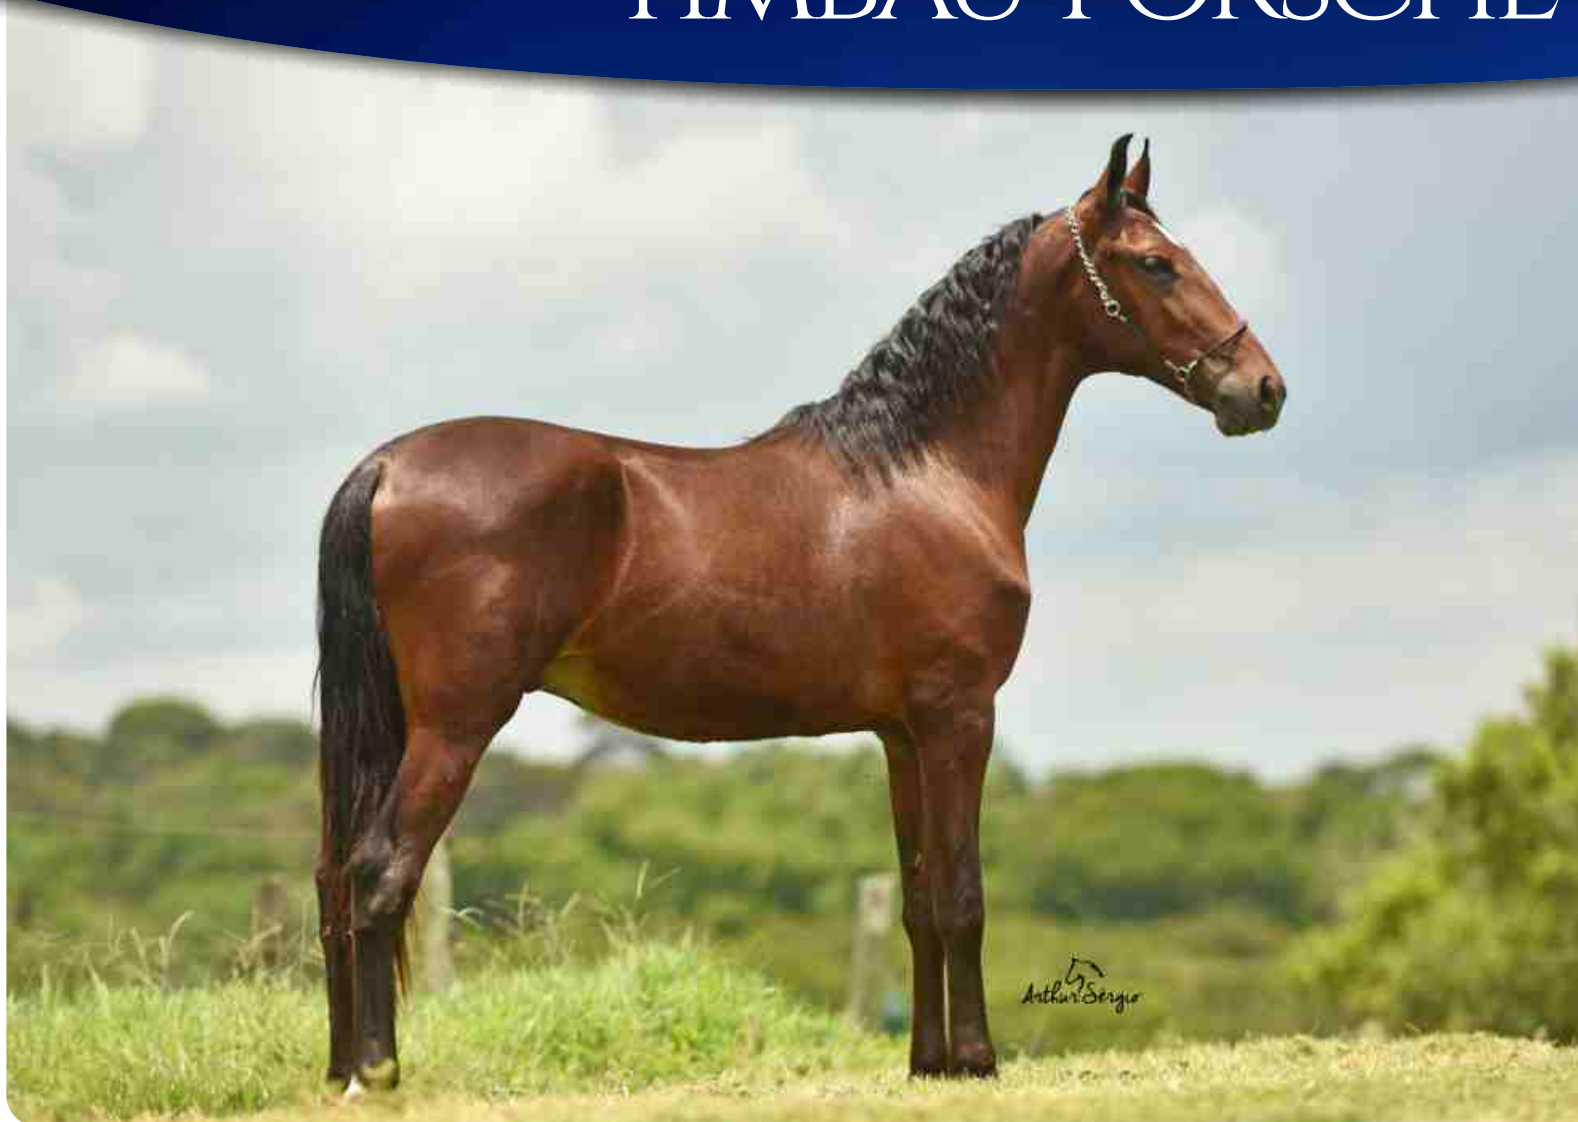

SEU PAI FARAÓ ALTO DA SERRA

REGISTRO: 275051 | NASCIMENTO: 20/11/2018

ELFO DO PORTO AZUL  
BIRUTA ALTO DA SERRA

FARAÓ ALTO DA SERRA X TIMBAÚ SIENA

VETO CAXAMBUENSE  
BERIMBAU MÚSICA

12

# TIMBAÚ KIOTO

VÍDEO

OLHA O ANDAMENTO DESSE POTRO EM COMEÇO DE DOMA, JÁ DEMONSTRA MUITA QUALIDADE.

EMBLEMA E.A.O.  
DEBUTANTE L.J.

REGISTRO: 259905 | NASCIMENTO: 10/11/2017

TIMBAÚ CONHAQUE X TIMBAÚ SEREIA 10

# TIMBAÚ PORSCHE

VÍDEO

POTRO DE PISTA, FORTE MORFOLOGIA E MARCHA PICADA DE QUALIDADE.

SEU PAI QUEBRA-VIOLA E.A.O.

REGISTRO: 275163 | NASCIMENTO: 26/08/2018

LAMPEÃO HO  
ECONOMIA E.A.O.

QUEBRA-VIOLA E.A.O. X ÍNDIA DA ESCADINHA