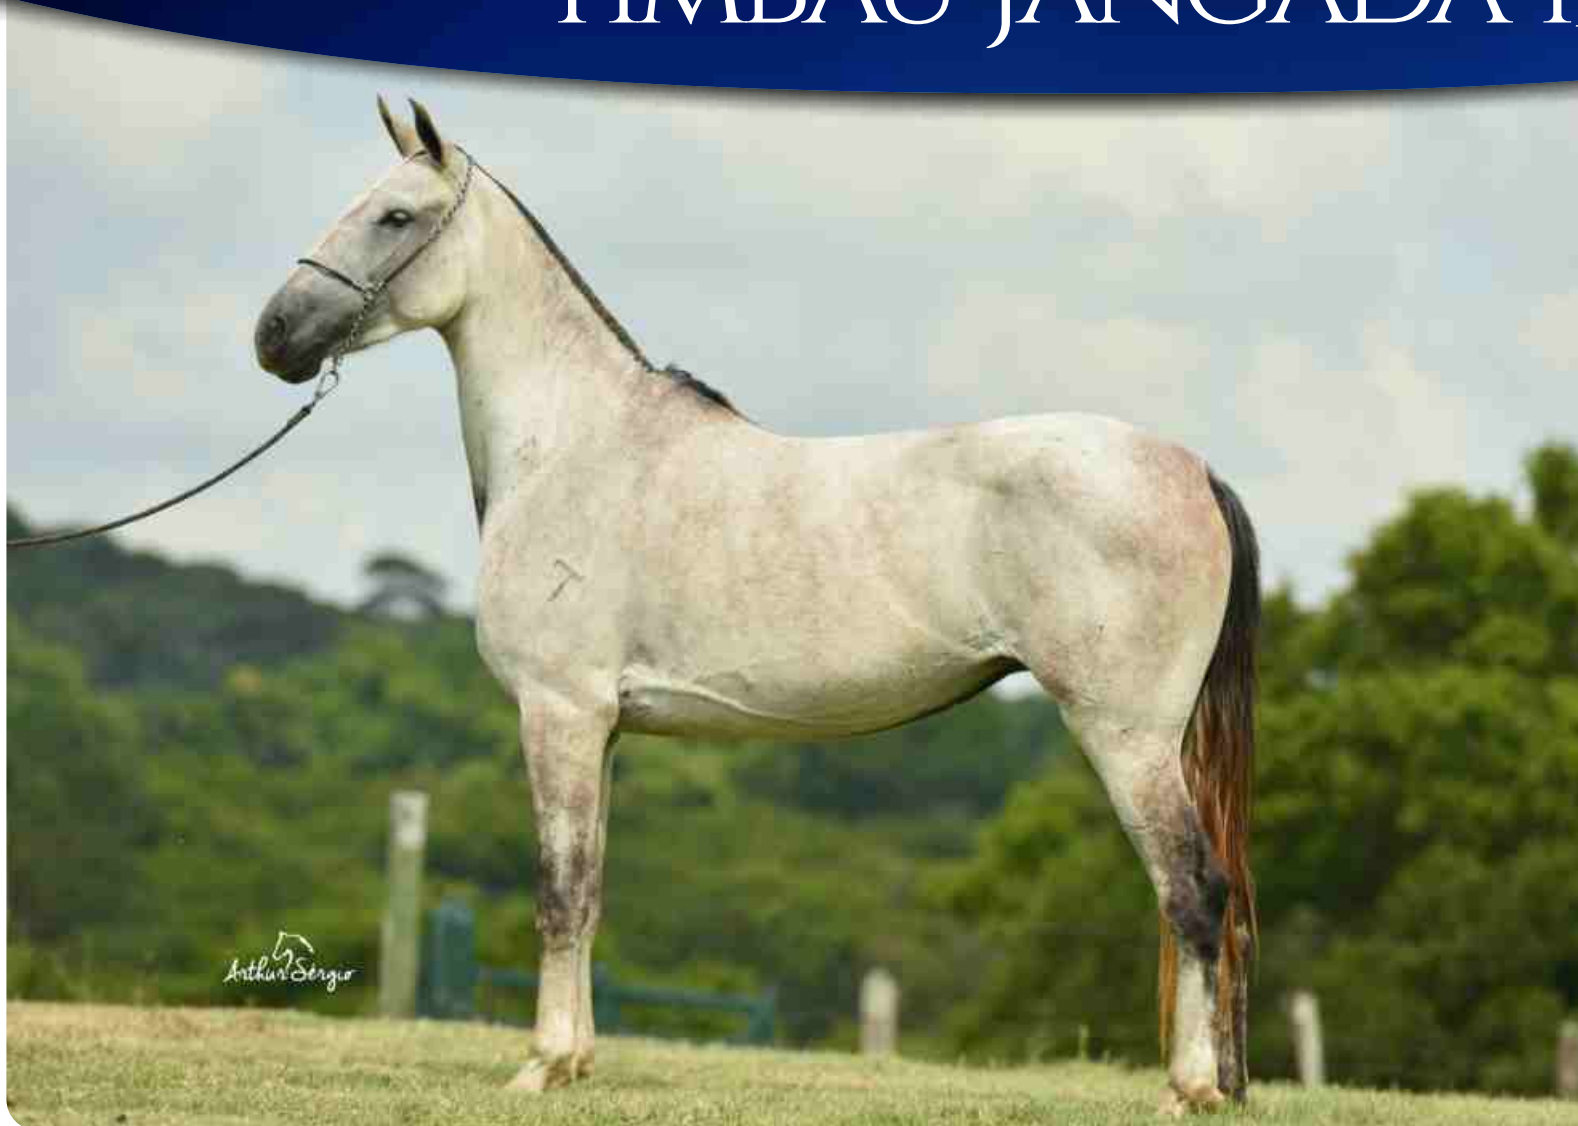

25

TIMBAÚ JANGADA 15

VÍDEO

MARCHADEIRA, ESTRUTURADA,
DESCENDENTE DO SUL DE MINAS, RAÇUDA E
COM MORFOLOGIA CARACTERÍSTICA DESSA
REGIÃO DE MINAS.