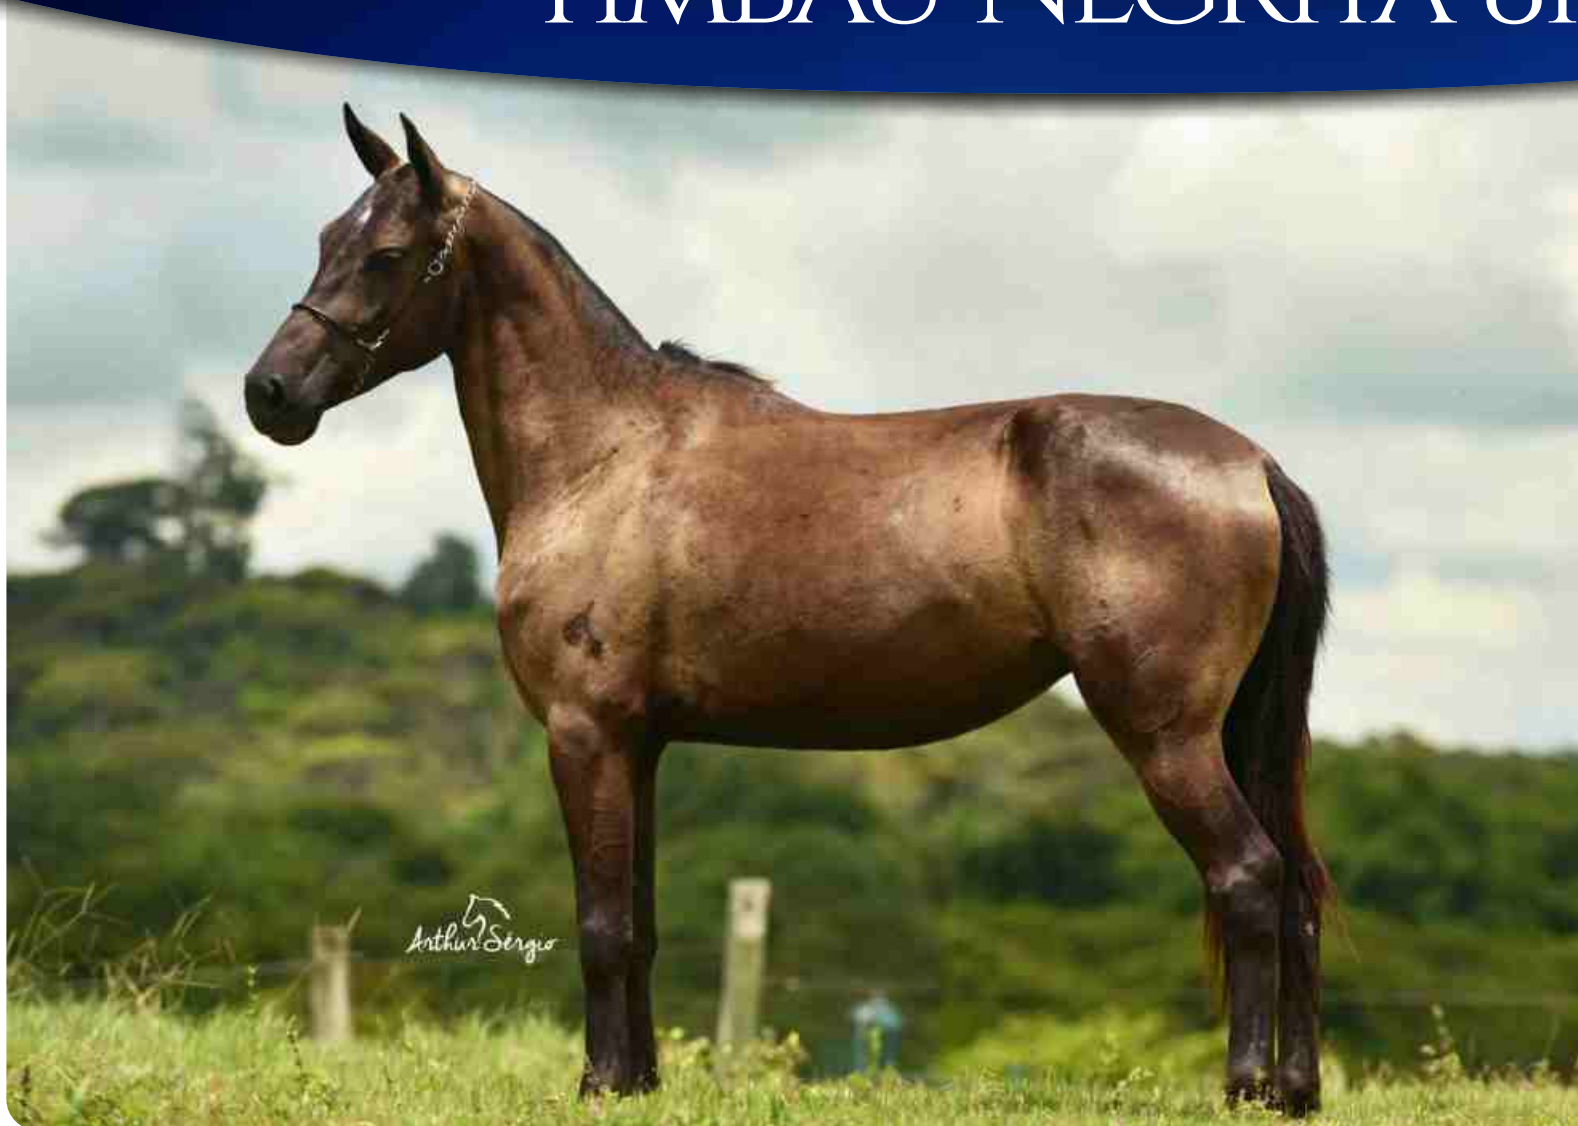

TIMBAÚ NEGRITA 816

VÍDEO

ÉGUA JOVEM DE MARCHA PICADA, JÁ EM COMEÇO DE EQUITACÃO E DEMONSTRANDO MUITA QUALIDADE NA MARCHA PICADA. SEU PAI, FARAÓ ALTO DA SERRA, REPRODUTOR DE PELAGEM PRETA, É UM VERDADEIRO PROFESSOR DE MARCHA PICADA, CAMPEÃO EM DIVERSAS EXPOSIÇÕES E FILHO DE DOIS CAMPEÕES NACIONAIS: ELFO DO PORTO AZUL COM BIRUTA ALTO DA SERRA. SUA MÃE, VENEZA DE SANTA CRISTINA, É MATRIZ DE FÉ NA NOSSA CRIAÇÃO. SEGUE COBERTA POR UM FILHO E NETO DE LAMPEÃO HO., O QUEBRA-VIOLA E.A.O., REPRODUTOR DE PELAGEM PRETA, DE AUTÊNTICA MARCHA PICADA E QUE VEM SE DESTACANDO NA PRODUÇÃO.