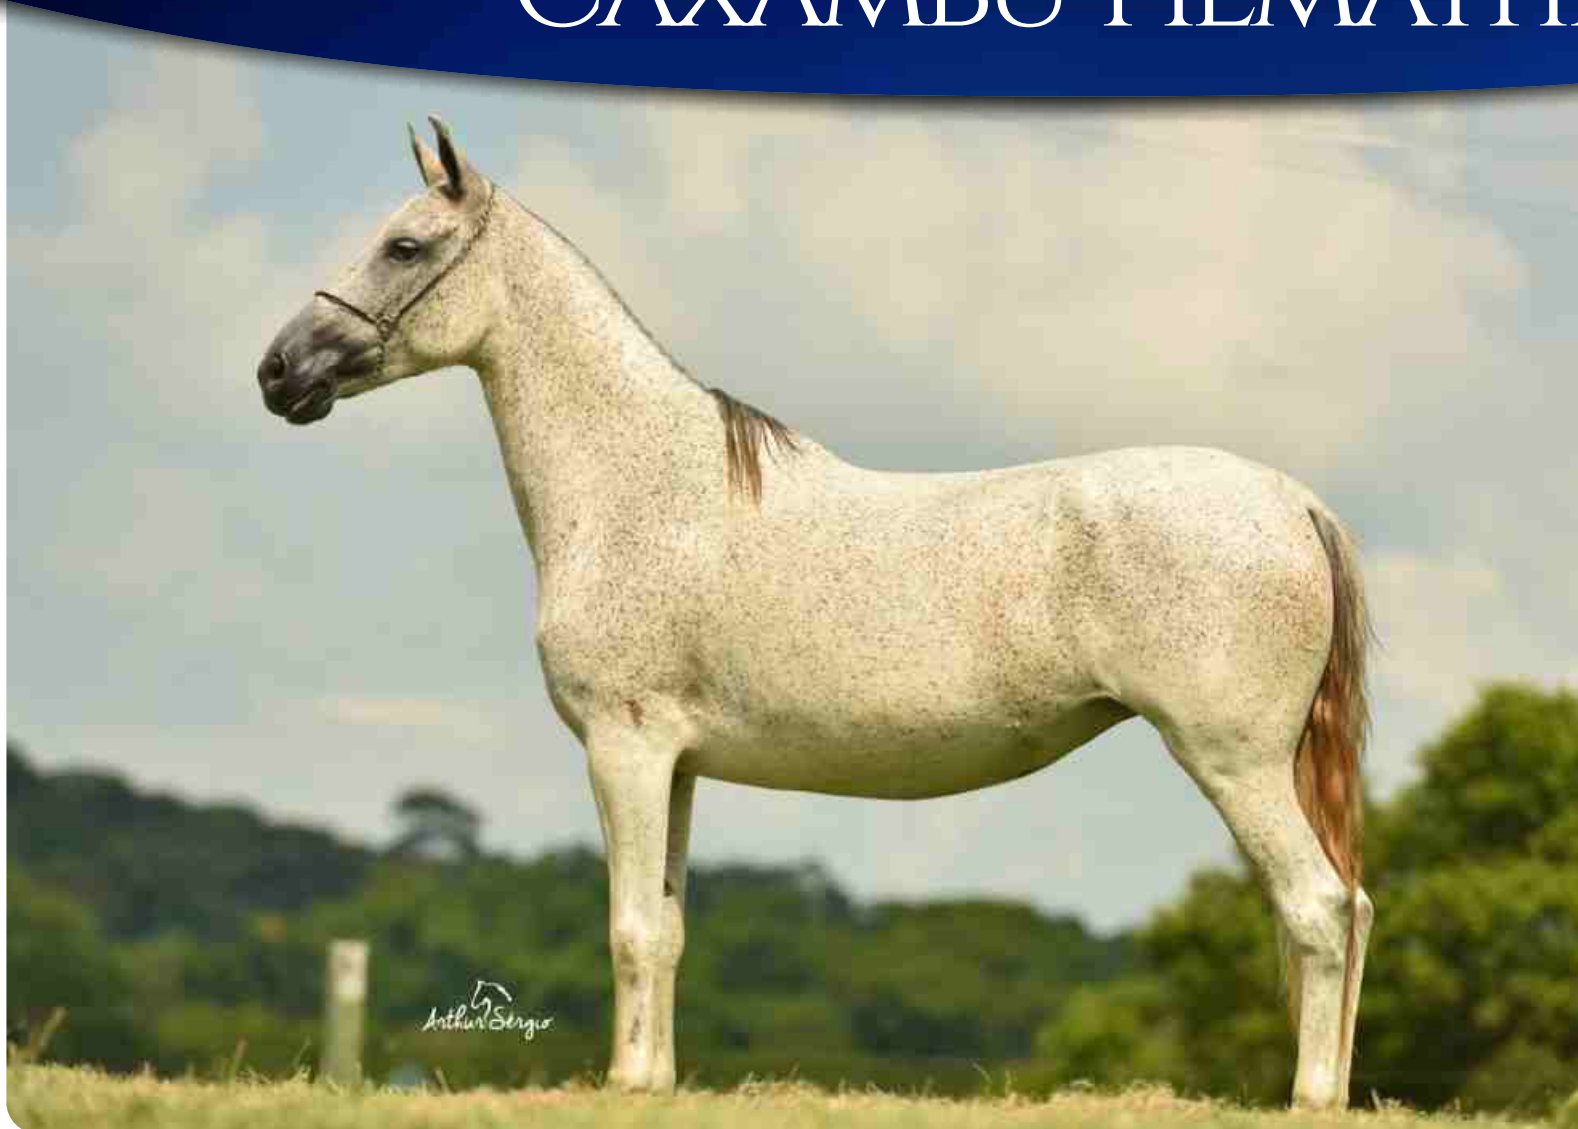

# CAXAMBU HEMATITA

VÍDEO

EGUAÇA DE PELAGEM PEDRÊS, MUITA ESTRUTURA, FORTE ANDAMENTO, AVANTE, COM MUITA COMODIDADE E APRUMOS CORRETOS TEM ESSA FILHA DO CAMPEÃO NACIONAL CAXAMBU BEIRUTE. SEGUE COM PREENHIZ POSITIVA DE UM FILHO NETO DE LAMPÊÃO HO, QUEBRA-VIOLA E.A.O., REPRODUTOR DE PELAGEM PRETA, DE AUTÊNTICA MARCHA PICADA E QUE VEM SE DESTACANDO NA PRODUÇÃO.