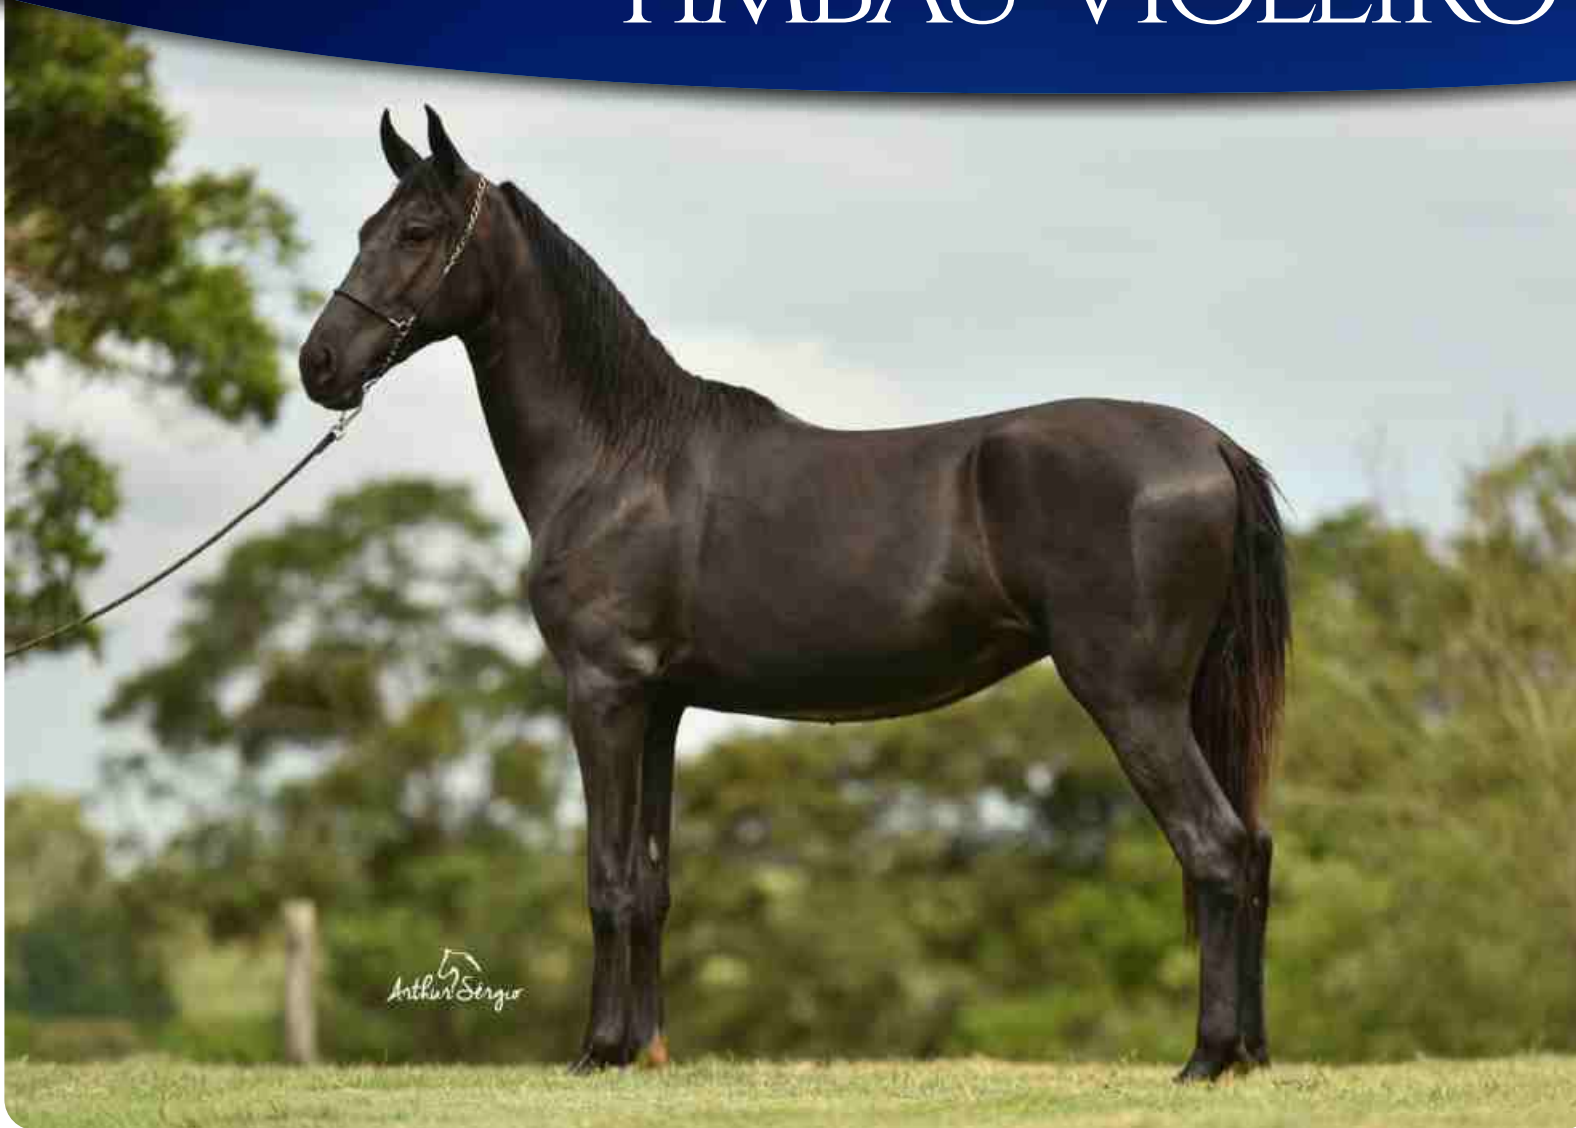

REGISTRO: 275211 | NASCIMENTO: 23/09/2018

ELFO DO PORTO AZUL  
BIRUTA ALTO DA SERRA

FARAÓ ALTO DA SERRA X TIMBAÚ BERMUDAS 13

VEZÚVIO L.J.  
MARABÁ VITÓRIA

SEU PAI FARAÓ ALTO DA SERRA

16

# TIMBAÚ VIOLEIRO

VÍDEO

POTRO DE PELAGEM PRETA OM QUALIDADE E GENÉTICA DE REPRODUTOR. ESTÁ EM COMEÇO DE EQUITAÇÃO E JÁ DEMONSTRA UMA MARCHA DE MUITA COMODIDADE E MACIEZ. IDEAL TAMBÉM PARA CAVALGADAS.

REGISTRO: 258432 | NASCIMENTO: 01/09/2017