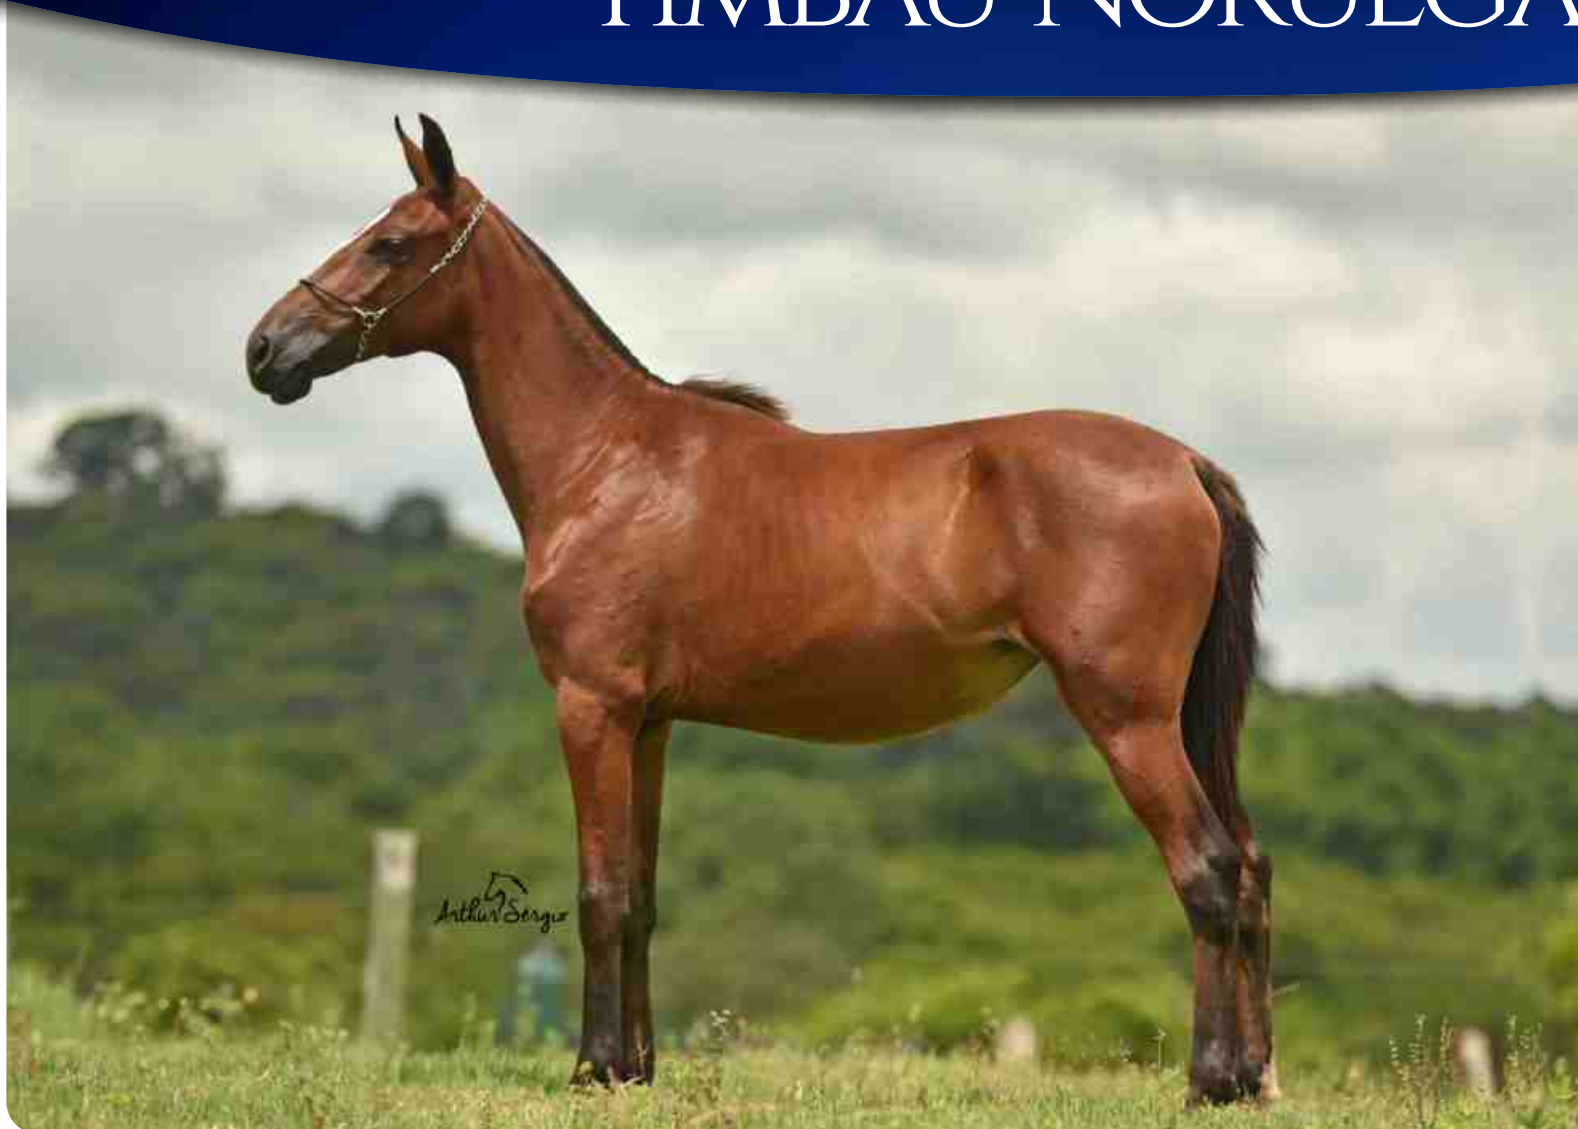

# TIMBAÚ BRASILEIRA

VÍDEO

POTRA DE PELAGEM PRETA MARCHA PICADA, SEU PAI QUEBRA-VIOLA E.A.O., UM FILHO NETO DE LAMPEÃO HO. SUA MÃE É FILHA DO GRANDE RAÇADOR PRATEADO DO PORTO, REPRODUTOR UTILIZADO NOS HARAS ESCADINHA E DIAMANTE, DEIXANDO UMA EXCELENTE PRODUÇÃO.

# TIMBAÚ CARIOCA

VÍDEO

POTRAÇA PRETA DE PISTA!!! BRUTA DE ANDAMENTO E JÁ DEMONSTRANDO QUE QUANDO MONTADA SERÁ DE COMODIDADE E MACIEZ RARA. SEU PAI TIMBAÚ BEIRUTTE, PRECOCEMENTE FALECIDO, ERA O MESTRE DA MARCHA, AVANTE, MACIA E CÔMODA, TRANSMITINDO A SEUS FILHOS ESTAS QUALIDADES. SUA MÃE A NEGRA JURADA DE NANUQUE É DAS MATRIZES DE FÉ DO NOSSO CRIATÓRIO, FILHA DE SINCERO DO PORTO AZUL, PRINCIPAL REPRODUTOR DO HARAS NANUQUE.

REGISTRO: 320264 | NASCIMENTO: 10/02/2019

MARROCOS AGISA  
BRIDA DO PORTO AZUL

TIMBAÚ BEIRUTTE X JURADA I DE NANUQUE

SINCERO DO PORTO AZUL  
QUADRA DE NANUQUE

SEU PAI TIMBAÚ BEIRUTTE

# TIMBAÚ NORUEGA

VÍDEO

POTRA JOVEM DE MARCHA PICADA, COM PEDIGREE IRREPARÁVEL. SEU PAI FARAÓ ALTO DA SERRA, REPRODUTOR DE PELAGEM PRETA, É UM VERDADEIRO PROFESSOR DE MARCHA PICADA, CAMPEÃO EM DIVERSAS EXPOSIÇÕES E FILHO DE DOIS CAMPEÕES NACIONAIS: ELFO DO PORTO AZUL COM BIRUTA ALTO DA SERRA. SUA MÃE VENEZA DA SANTA CRISTINA, MATRIZ DE FÉ NA NOSSA CRIAÇÃO.