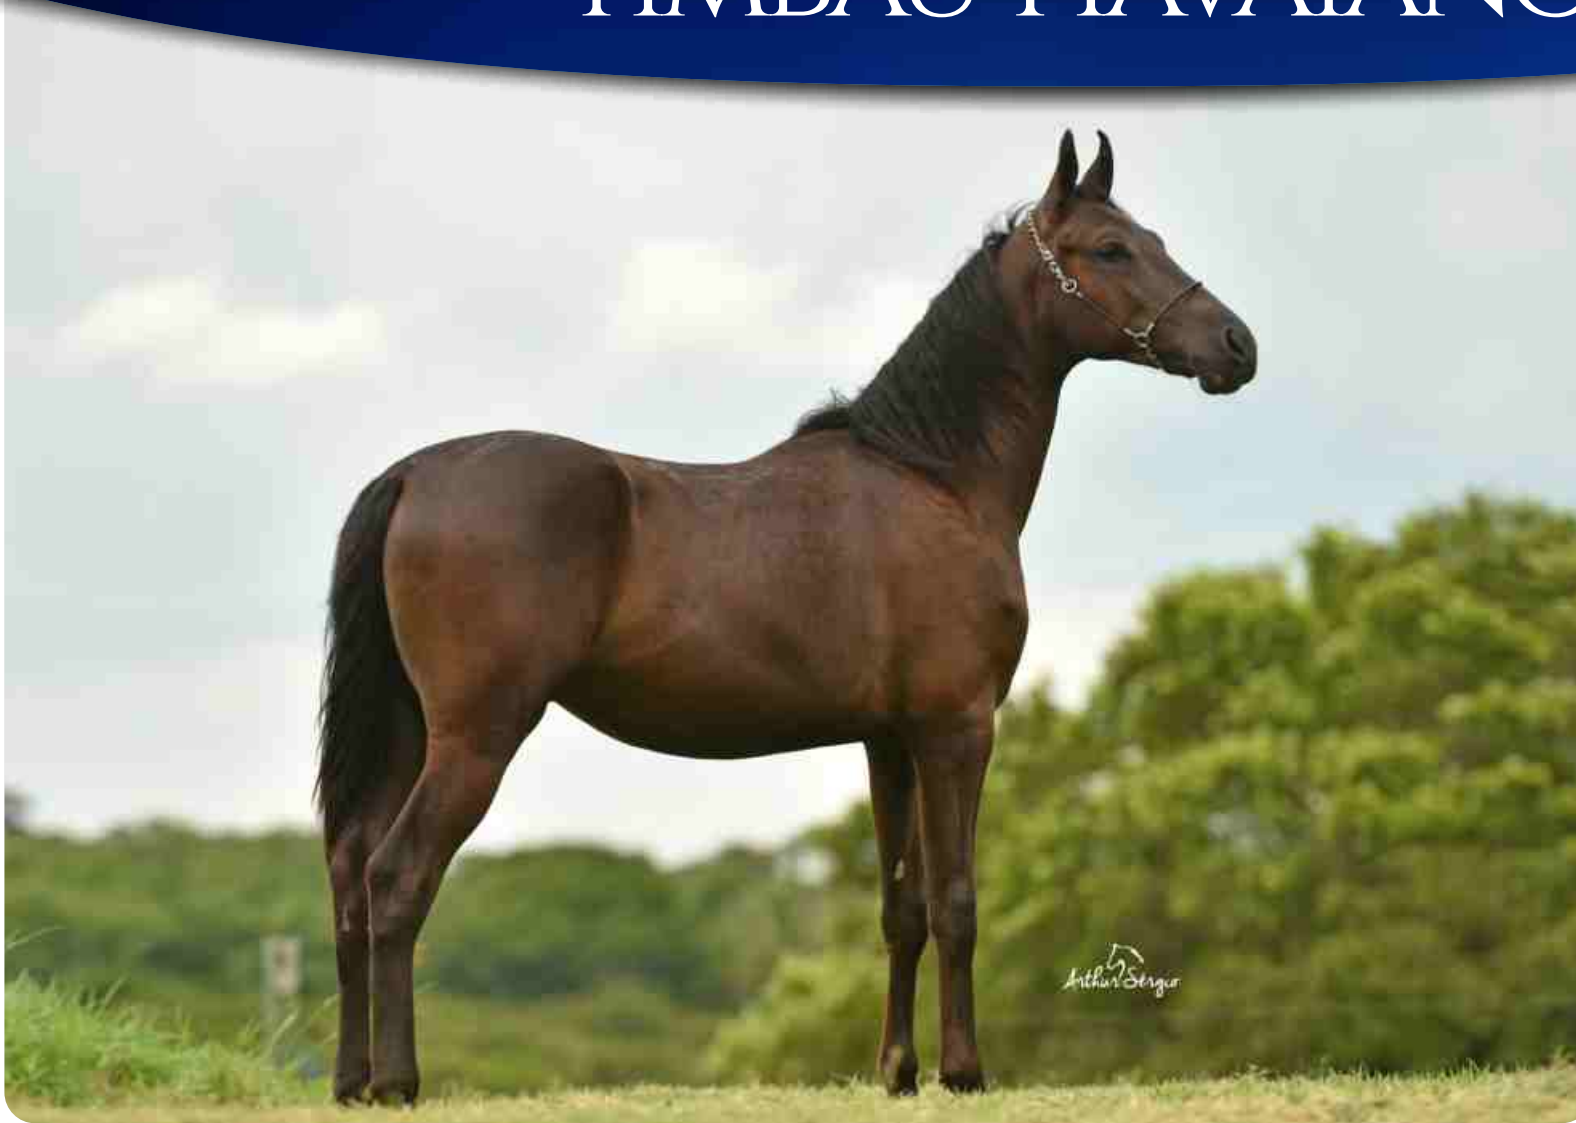

# TIMBAÚ HAWAY

VÍDEO

POTRO MUITO MARCHADOR, COM FORTE MORFOLOGIA E GENÉTICA DA PURA MARCHA DO SUL DE MINAS.

REGISTRO: 275213 | NASCIMENTO: 10/02/2018

ELFO DO PORTO AZUL  
BIRUTA ALTO DA SERRA

FARAÓ ALTO DA SERRA X TIMBAÚ MONALISA 12

TIMBAÚ BEIRUTTE  
TIMBAÚ UBATUBA

SEU PAI FARAÓ ALTO DA SERRA

# TIMBAÚ HAVAIANO

VÍDEO

POTRO PRETO DE MARCHA PICADA COM QUALIDADE PARA ENFRENTAR AS MAIS EXIGENTES PISTAS. SEU PAI FARAÓ ALTO DA SERRA, REPRODUTOR DE PELAGEM PRETA, É UM VERDADEIRO PROFESSOR DE MARCHA PICADA, CAMPEÃO EM DIVERSAS EXPOSIÇÕES E FILHO DE DOIS CAMPEÕES NACIONAIS: ELFO DO PORTO AZUL COM BIRUTA ALTO DA SERRA. SUA MÃE, TIMBAÚ SIENA, ÉGUA PRETA DE PICADO COM SANGUE JB, É MATRIZ DE FÉ DO HARAS TIMBAÚ.

SEU PAI FARAÓ ALTO DA SERRA

REGISTRO: 275051 | NASCIMENTO: 20/11/2018

ELFO DO PORTO AZUL  
BIRUTA ALTO DA SERRA

FARAÓ ALTO DA SERRA X TIMBAÚ SIENA

VETO CAXAMBUENSE  
BERIMBAU MÚSICA

12