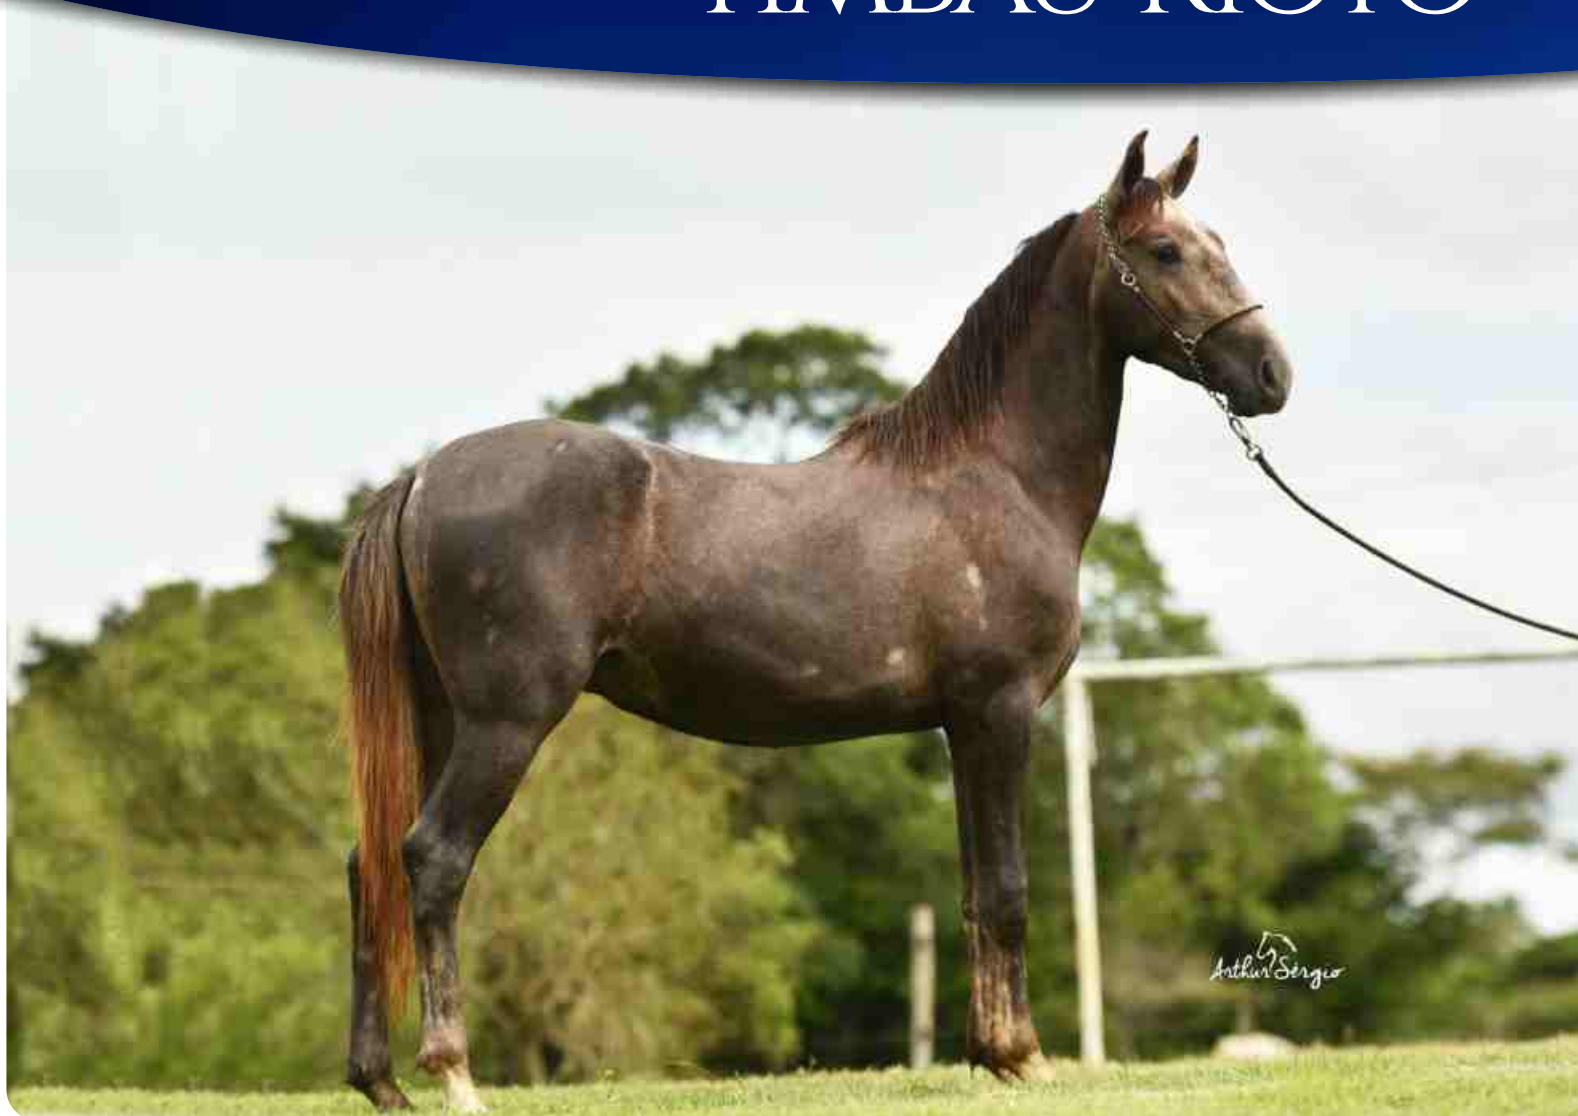

12

TIMBAÚ KIOTO

VÍDEO

OLHA O ANDAMENTO DESSE POTRO EM COMEÇO DE DOMA, JÁ DEMONSTRA MUITA QUALIDADE.