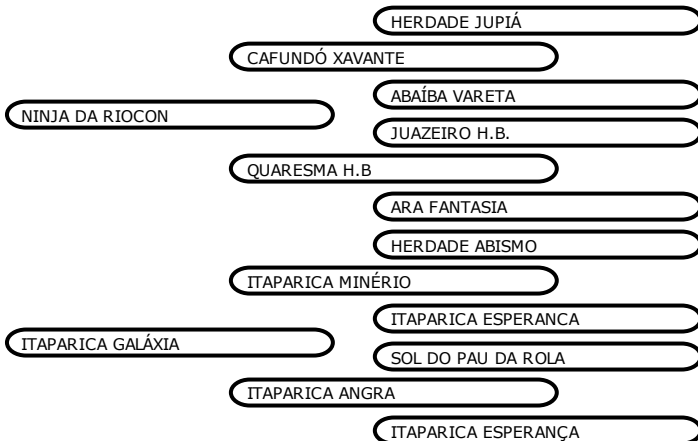

Valor: R\$

HARAS ITAPARICA

LOTE 20

ITAPARICA OBAMA

M. MARCHADOR

MACHO

10/09/2014

240114