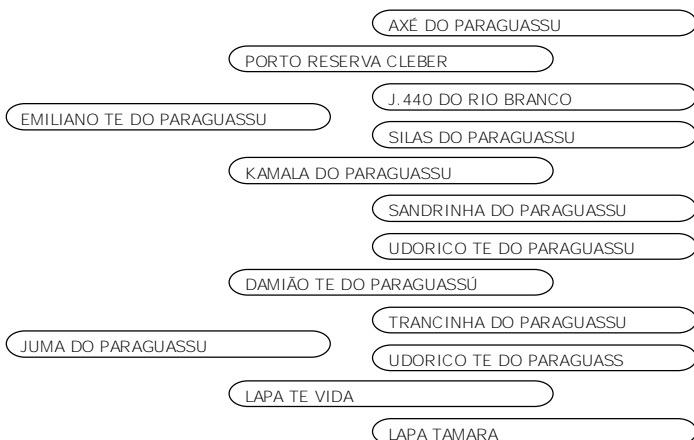

2650318230

Cabrita tartaruga de Preto com 5 meses de idade, trazendo na sua linha Paterna o Porto Reserva Cravo que vai ao Porto Reserva Mago, Axé do Paraguassu e seu Bisavô o Volátil do Paraguassu. Sua linha Materna trás a Vitória do Rio Una, Joana II do Jericó, Azulada 6 do Jericó e sua Bisavó a Reza do Jericó. Porto Reserva Misa trás toda força genética de grandes criatórios, apresentando uma linha de dorso forte, cabeça, pescoço e orelha formando um conjunto racial que buscamos nos nossos melhoramentos. Feminina e muito linda Misa é uma cabrita incrível!!

Investidor:

Valor: R\$

CAPRIL PARAGUASSU

LOTE 21

NOLINA DO PARAGUASSU

ANGLONUBIANA

FEMEA

02/06/2018

0503318050

Linda , muito feminina e correta. É irmã de ILIANO do Paraguassu, bode Reservado Campeão Nacional 2015 e recorde de preço do Leilão da nacional de 2015. Sua mãe faz parte do time de doadoras do Capril Paraguassu. É filha de Damião TE do Paraguassu, bode irmão próprio de DECO, e para muito superior a DECO. Não perca esta oportunidade de levar esta fêmea para casa. Coberta por Januário do Paraguassu.