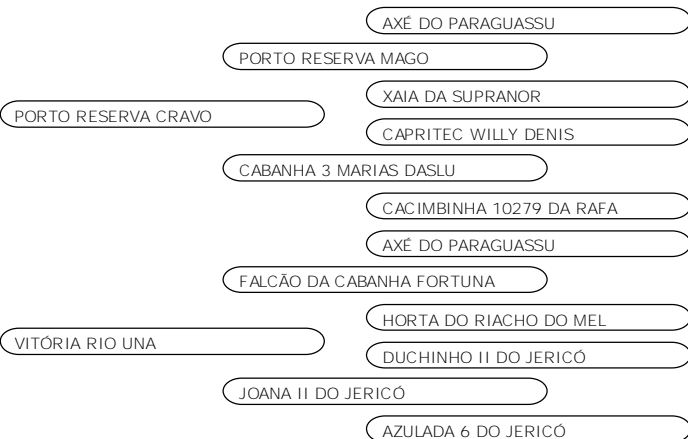

DECO TE DO PARAGUASSU

119 DO JERICÓ

GIMA ELIETE

VIOLETA DO JERICÓ

AMIGO DA CAPRICHACARA

VIOLETA DO JERICO

ITALIA DO JERICO

Investidor:

Valor: R\$

6º LEILÃO ESTRELAS DO ANGLO E CONVIDADOS
SAO PAULO - SP
19/06/2019

CAPRIL PORTO RESERVA

LOTE 20

PORTO RESERVA MISA

ANGLONUBIANA

FEMEA

26/12/2018

2650318230

Cabrita tartaruga de Preto com 5 meses de idade, trazendo na sua linha Paterna o Porto Reserva Cravo que vai ao Porto Reserva Mago, Axé do Paraguassu e seu Bisavô o Volátil do Paraguassu. Sua linha Materna trás a Vitória do Rio Una, Joana II do Jericó, Azulada 6 do Jericó e sua Bisavó a Reza do Jericó. Porto Reserva Misa trás toda força genética de grandes criatórios, apresentando uma linha de dorso forte, cabeça, pescoço e orelha formando um conjunto racial que buscamos nos nossos melhoramentos. Feminina e muito linda Misa é uma cabrita incrível!!