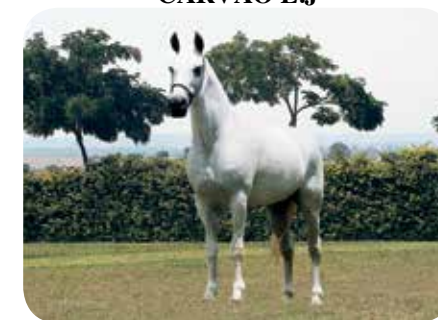

CARVÃO L.J

Seu pai

VENDEDOR:
HARAS SERTÃ

É ela mesmo!
Ressaca LJ

Doadora que deixa grande contribuição na raça. Raridade, filha do Carvão LJ.