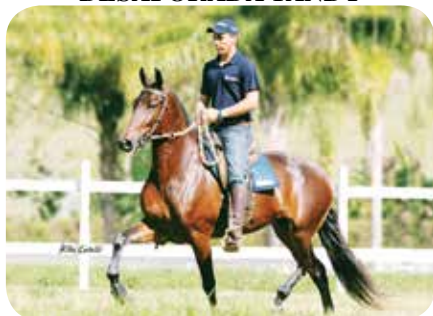

DESAFORADA TANDY

Sua mãe